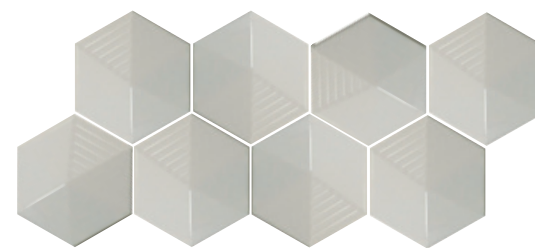

Olivia  
style

PIEZAS Y FORMAS ESPECIALES

**UMBRELLA**

PIEZAS ESPECIALES

UMBRELLA

HEXÁGONO

Cerámica pasta blanca

Pared

Brillo

Metalizado  
Brillante

**Cream**

**Light Grey**

**Dark Grey**

**Metallic**

12,4x10,7

- Cream 9002132
- Light Grey 9002133
- Dark Grey 9002134
- Metallic 9002145

**Cream**

**Light Grey**

**Dark Grey**

12,4x10,7

- Cream 9002117
- Light Grey 9002118
- Dark Grey 9002119