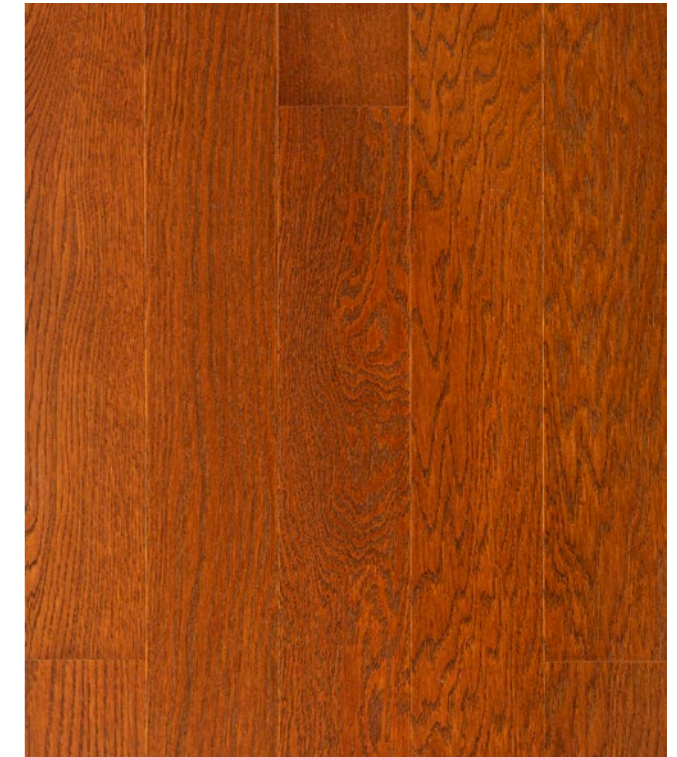

LINNEA LIVING

- 
Piso Pared
- 
Lacado Mate
- 
Roble Coloreado
- 
Presencia de Nudos
- 
Cepillado
- 7mm

Oak Shitake

Oak Poppy

122,5x11,8

Oak Shitake KHR002SH

Oak Poppy KHR007PO

MADERA DE INGENIERÍA
LINNEA LIVING
OAK SHITAKE