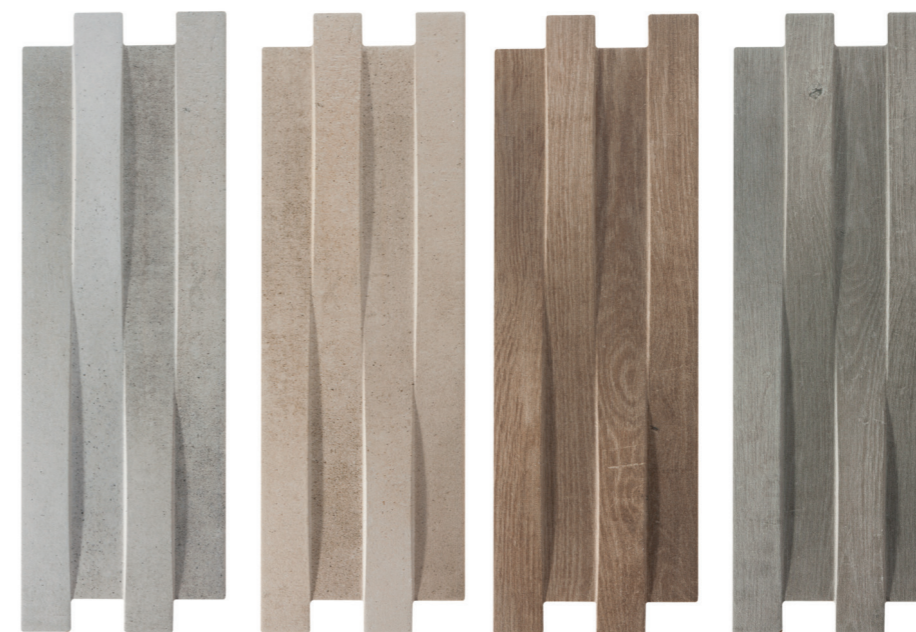

# CHEROKEE

SAND

Origen: España

PORCELANATO

# CHEROKEE

Pared

Variación Moderada

Mate

No Rectificado

Espesor 11mm

Junta Recomendada 1.5mm

INTER LOCKING

Perla

Sand

Natural

Grey

NT: 17x52

Perla NT: 521PEN1413E

Sand NT: 521PEN1414E

Natural NT: 521PEN1411E