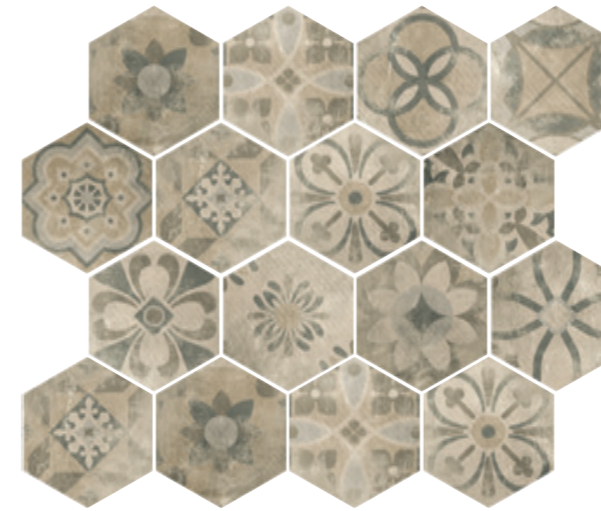

HIDRÁULICO

JULIETTE

Porcelanato

Piso
Pared

Mate

Beige

Gray

15x17

Beige

CORP0065

Gray

CORP0064

HIDRÁULICOS

JULIETTE

BEIGE

Recuerda que puedes solicitar estos hexágonos y más piezas especiales, usando el catálogo Graitman de revestimientos para crear espacios a tu gusto.