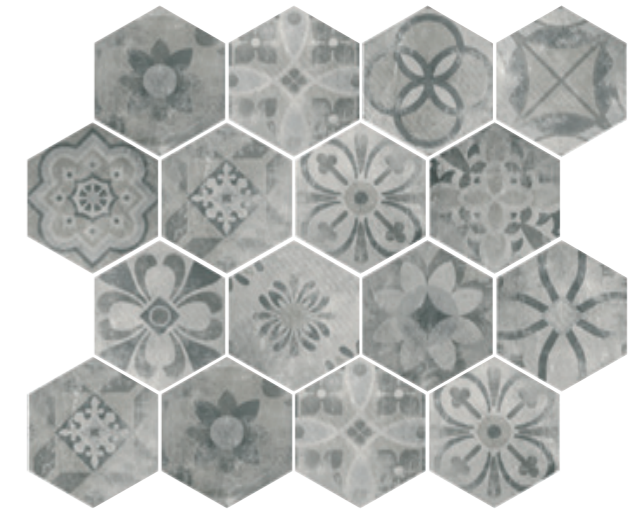

HIDRÁULICO

JULIETTE

Porcelanato

Piso
Pared

Mate

Beige

Gray

15x17

Beige

CORP0065

Gray

CORP0064

HIDRÁULICOS

JULIETTE

BEIGE

Recuerda que puedes solicitar estos hexágonos y más piezas especiales, usando el catálogo Graitman de revestimientos para crear espacios a tu gusto.