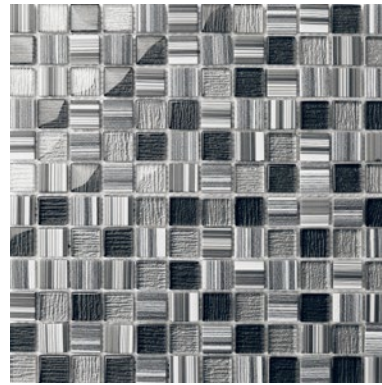

Glass

VIDRIO

Glass Brown
9003183

Glass Grey
9004061

INFORMACIÓN TÉCNICA

- Pared
- Variabilidad Gráfica
- Brillo
- Vidrio
- Relieve
- Producto Enmallado

FORMATO

30x30