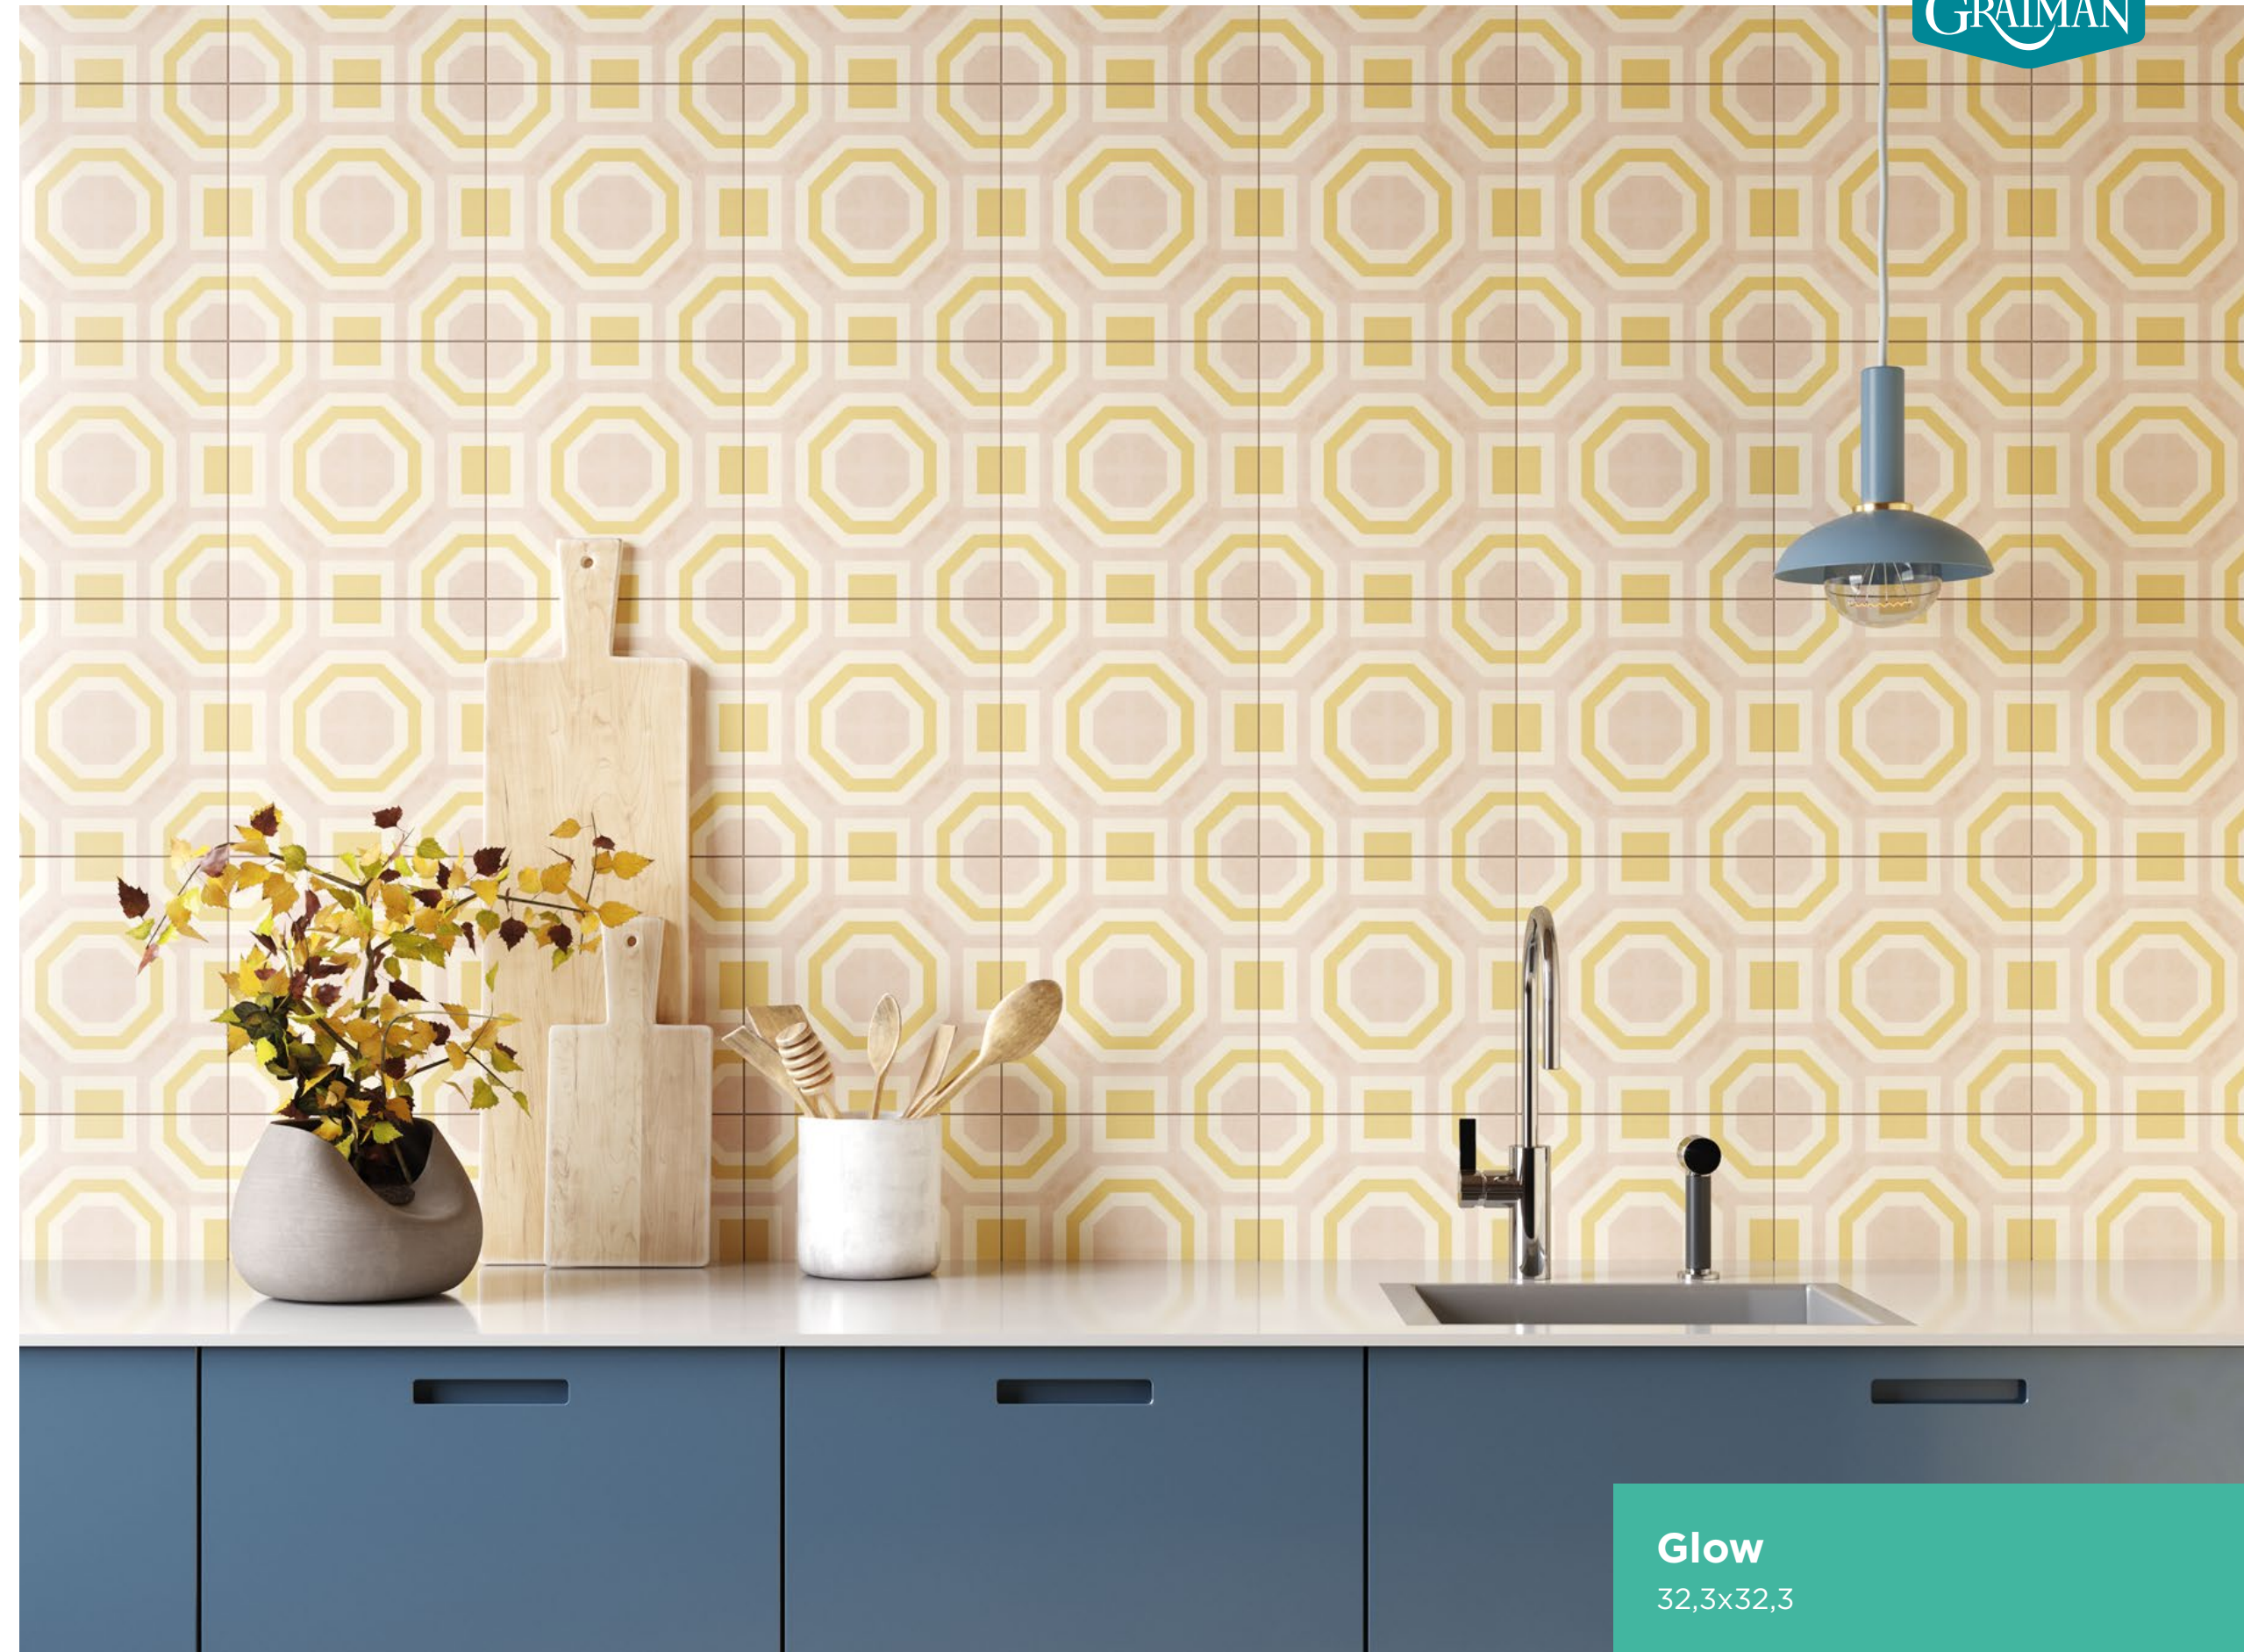

Glow
32,3x32,3