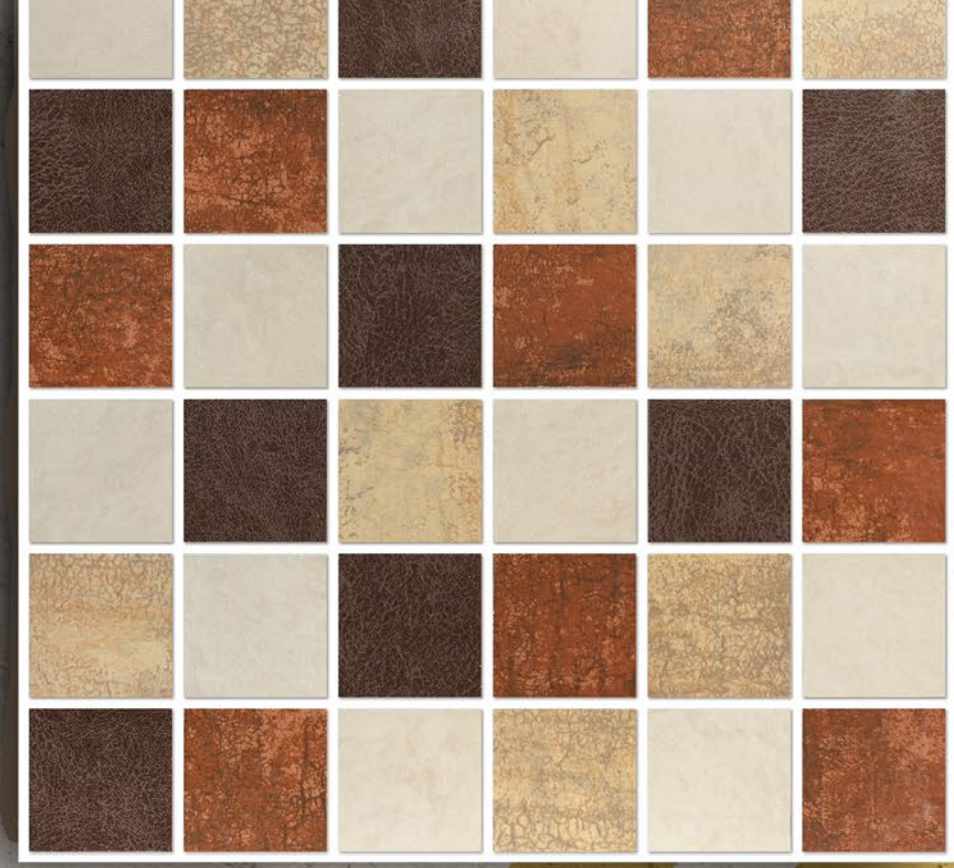

Producto compatible con:

Denali
Beige

Denali
25x44

Alumin 62
Carrara 66
Dark 68
Glass 70
Grey 72
Mosaico 74
Rock 87
Tierra del
fuego 89

Vancouver 91
Toronto 93
Petra 95
Vitreo 97

O2

Mosaicos

MOSAICOS