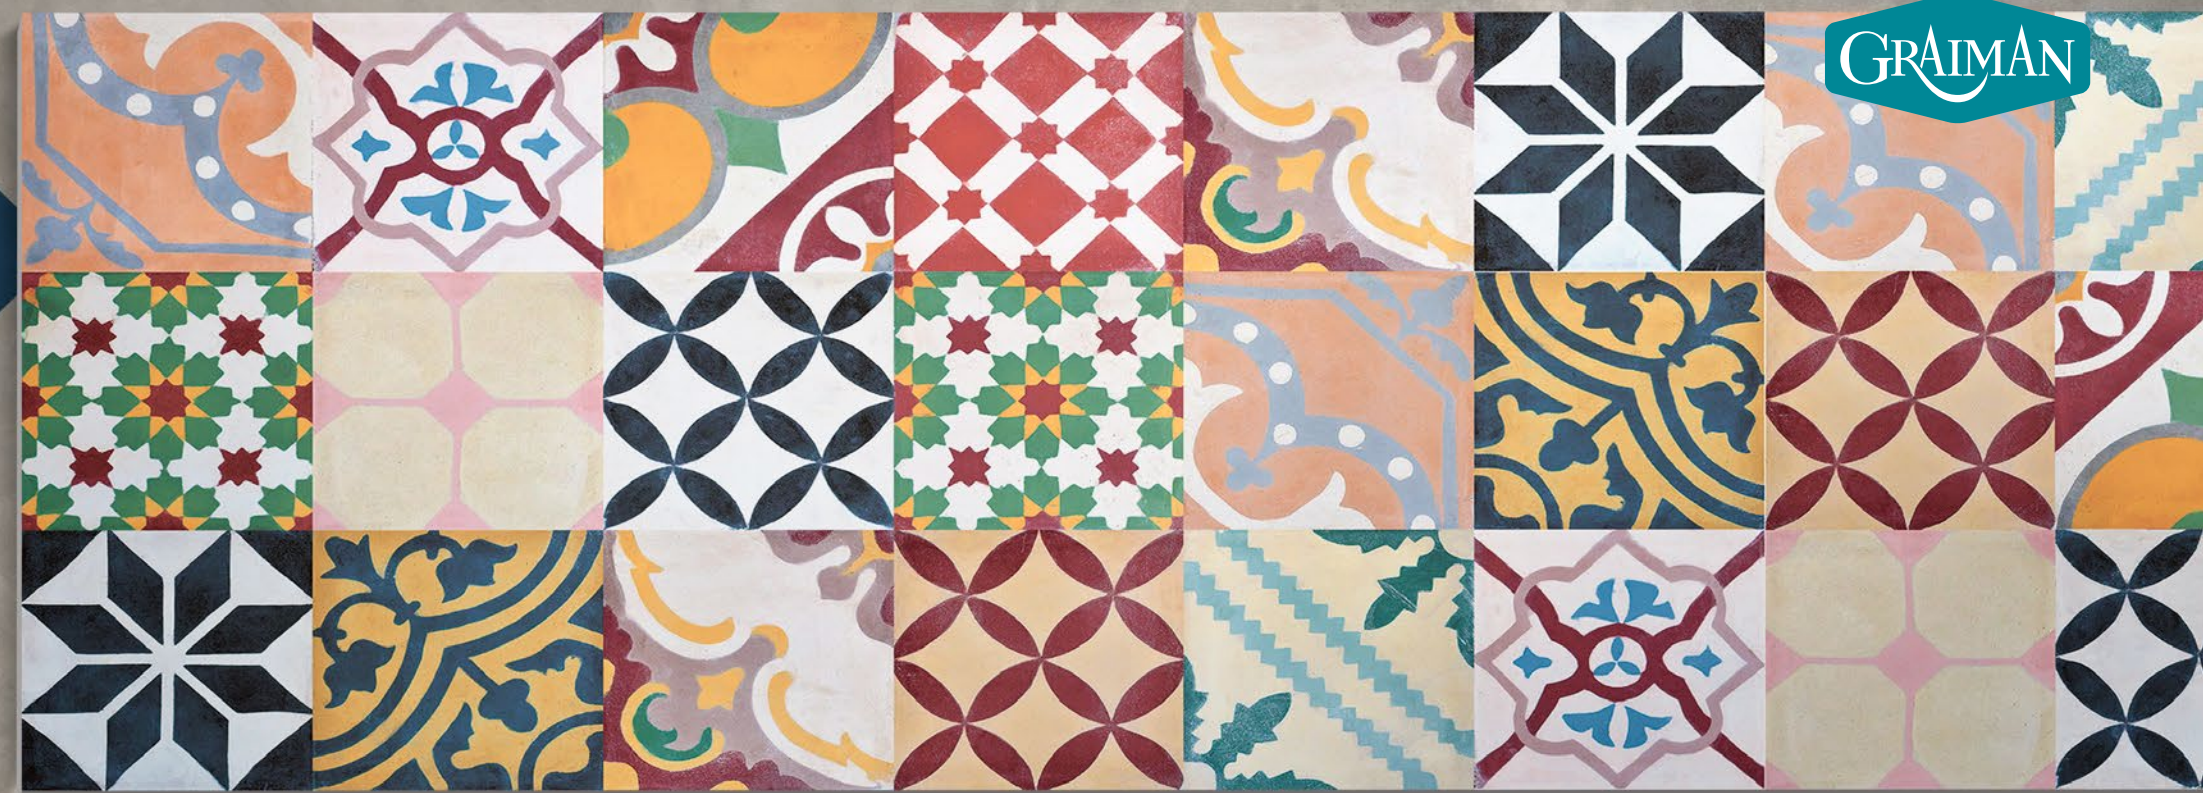

Decor 115
Puzzle 123

GRAIMAN

04

Cenefas