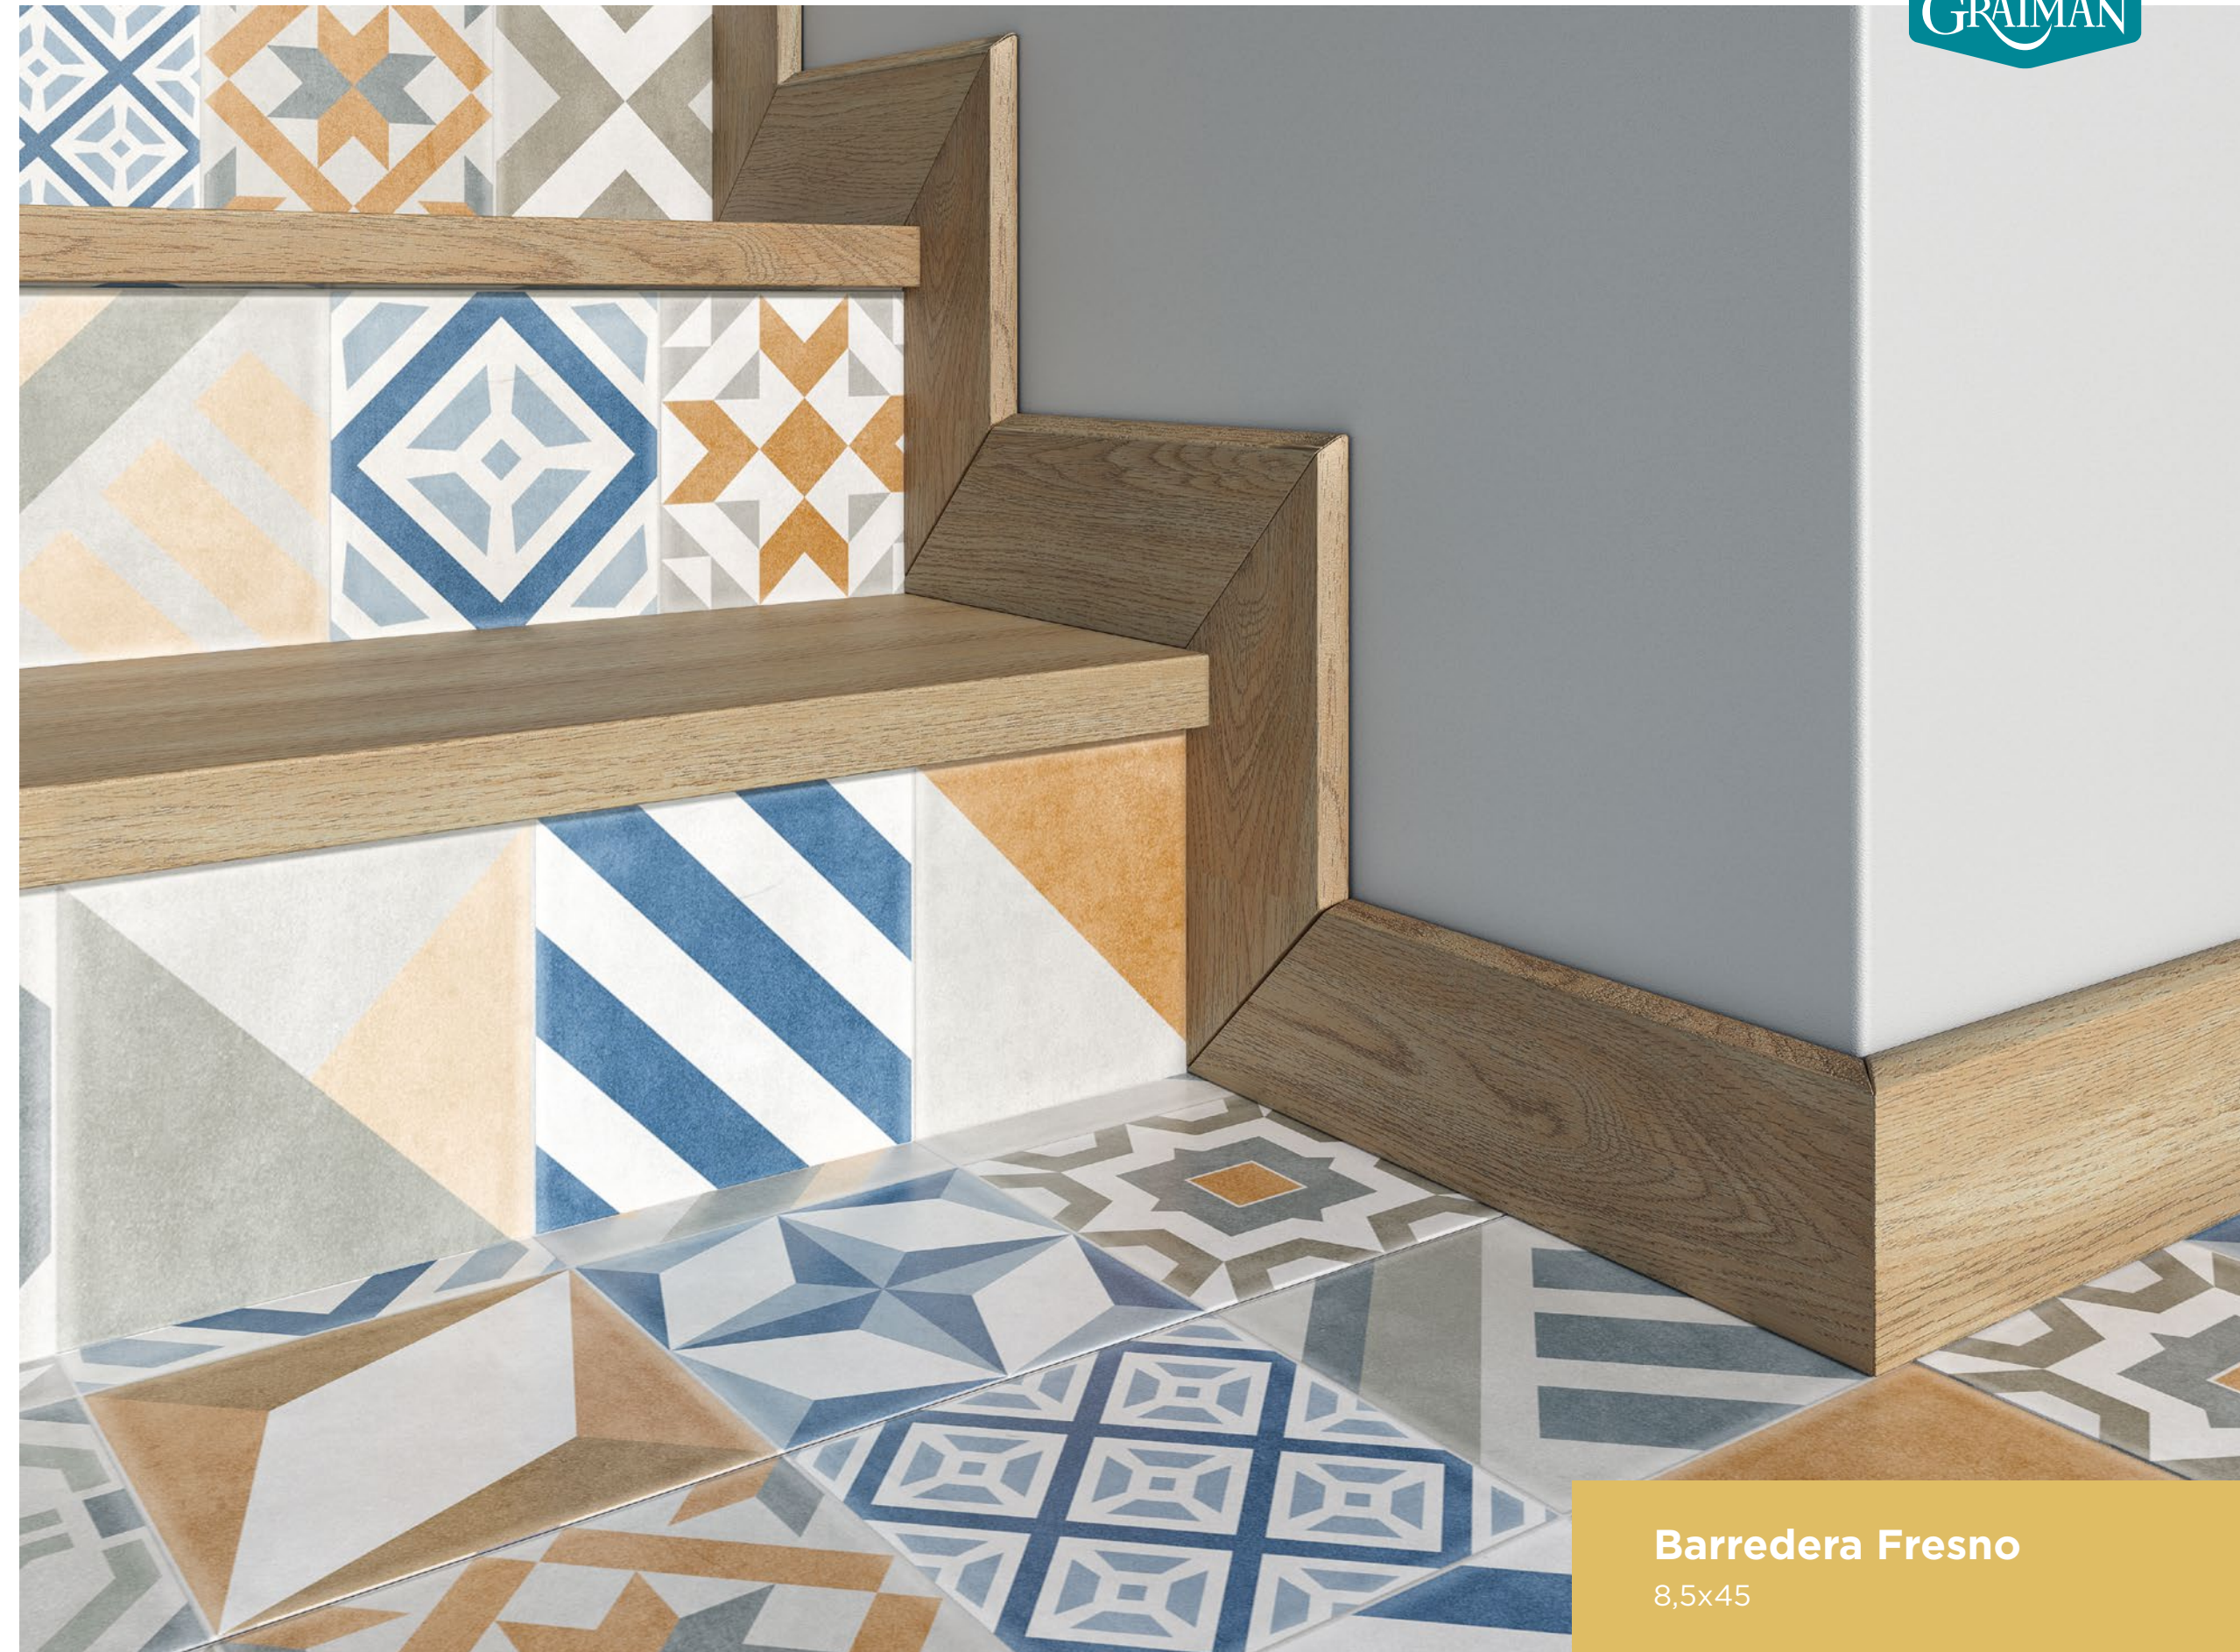

Barredera Cedro
8,5x45
BLNC2017

Barredera Wengue
9x46.5
BLNC2047

INFORMACIÓN TÉCNICA

Pared

Mate

FORMATO

8,5x45

9x46,5

Barredera Fresno
8,5x45

DECORADOS

Barredera

PORCELANATO

Barredera Roble
BLNC2013

Barredera Caoba
BLNC2015

Barredera Nogal
BLNC2022

INFORMACIÓN TÉCNICA