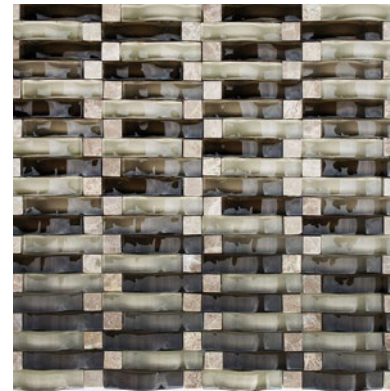

FORMATO

Producto compatible con:

Carrara Ultra White

Rocky Mountain Dark Gray

Carrara
29,8x29,8

MOSAICOS

Dark

VIDRIO & CERÁMICA PASTA BLANCA