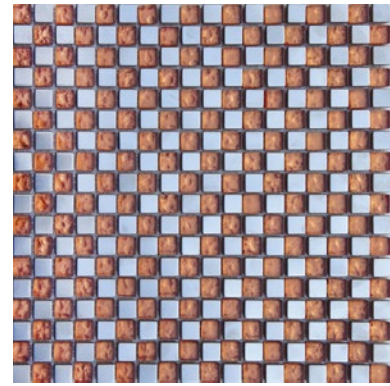

26x27,5

Producto compatible con:

Hydra grey

Hydra beige

Mármol Grey
26x27,5

Mosaico

VIDRIO & MÁRMOL

Chess Ocre
9004017