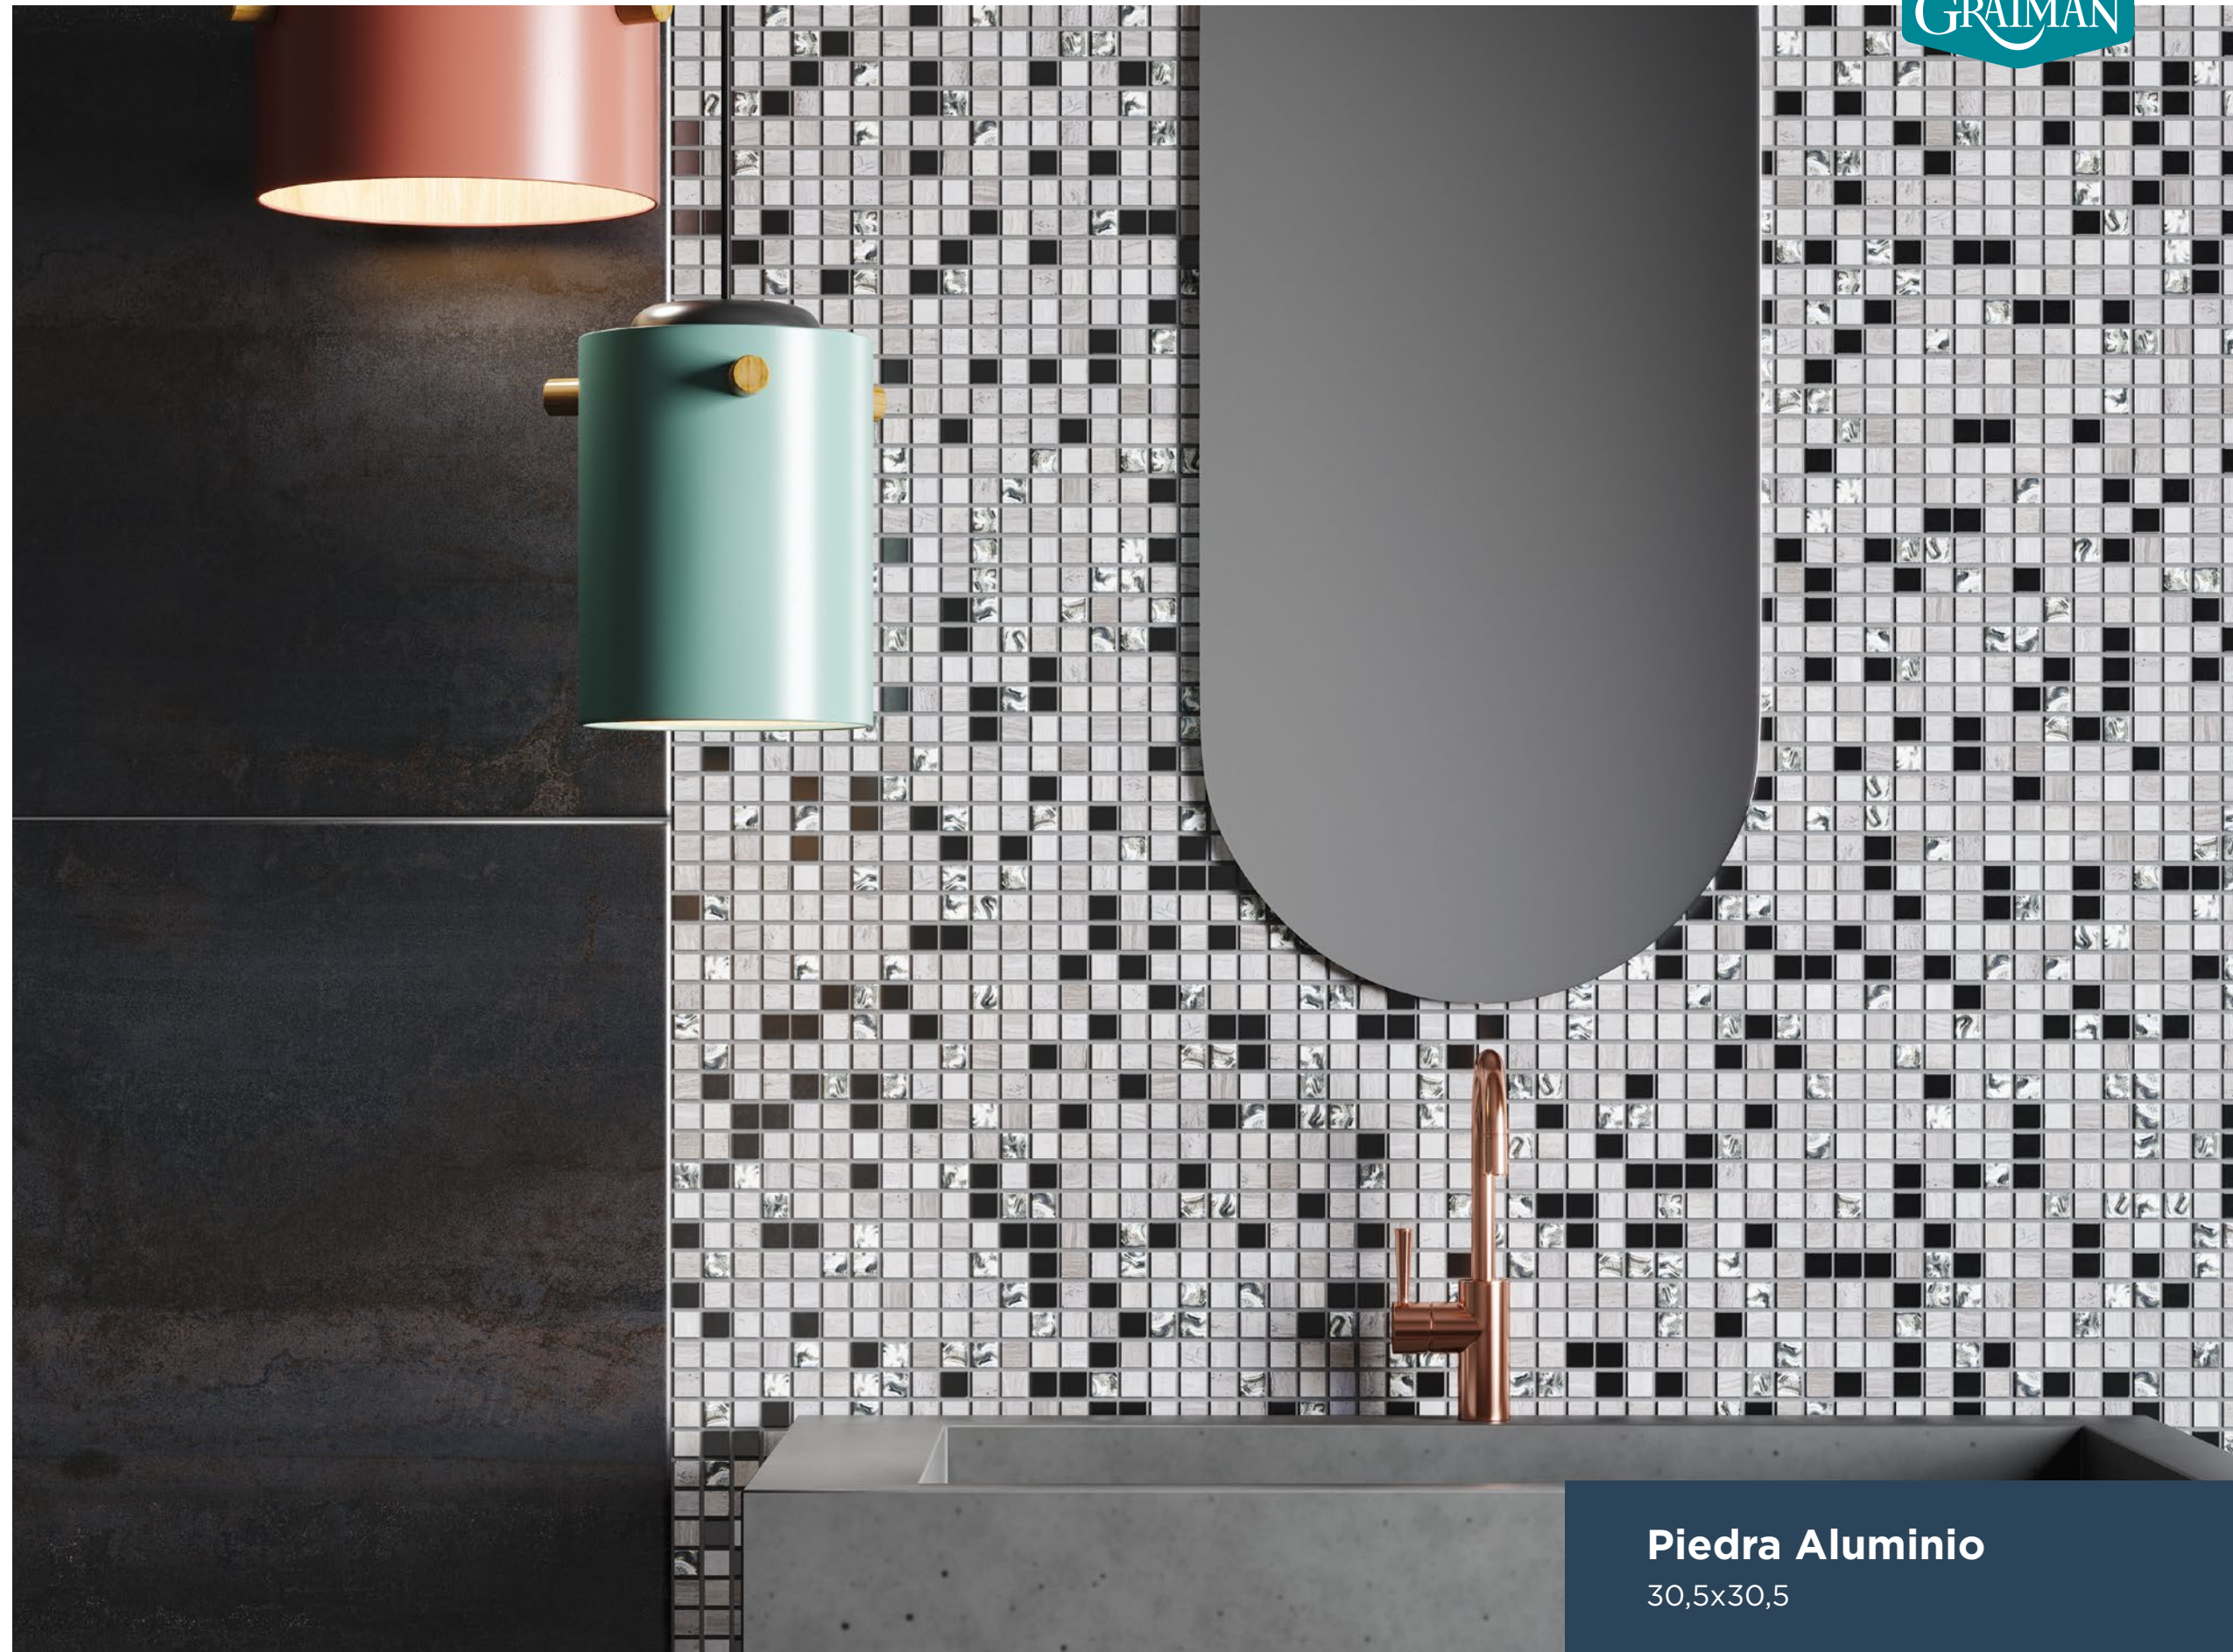

Piedra Aluminio
30,5x30,5