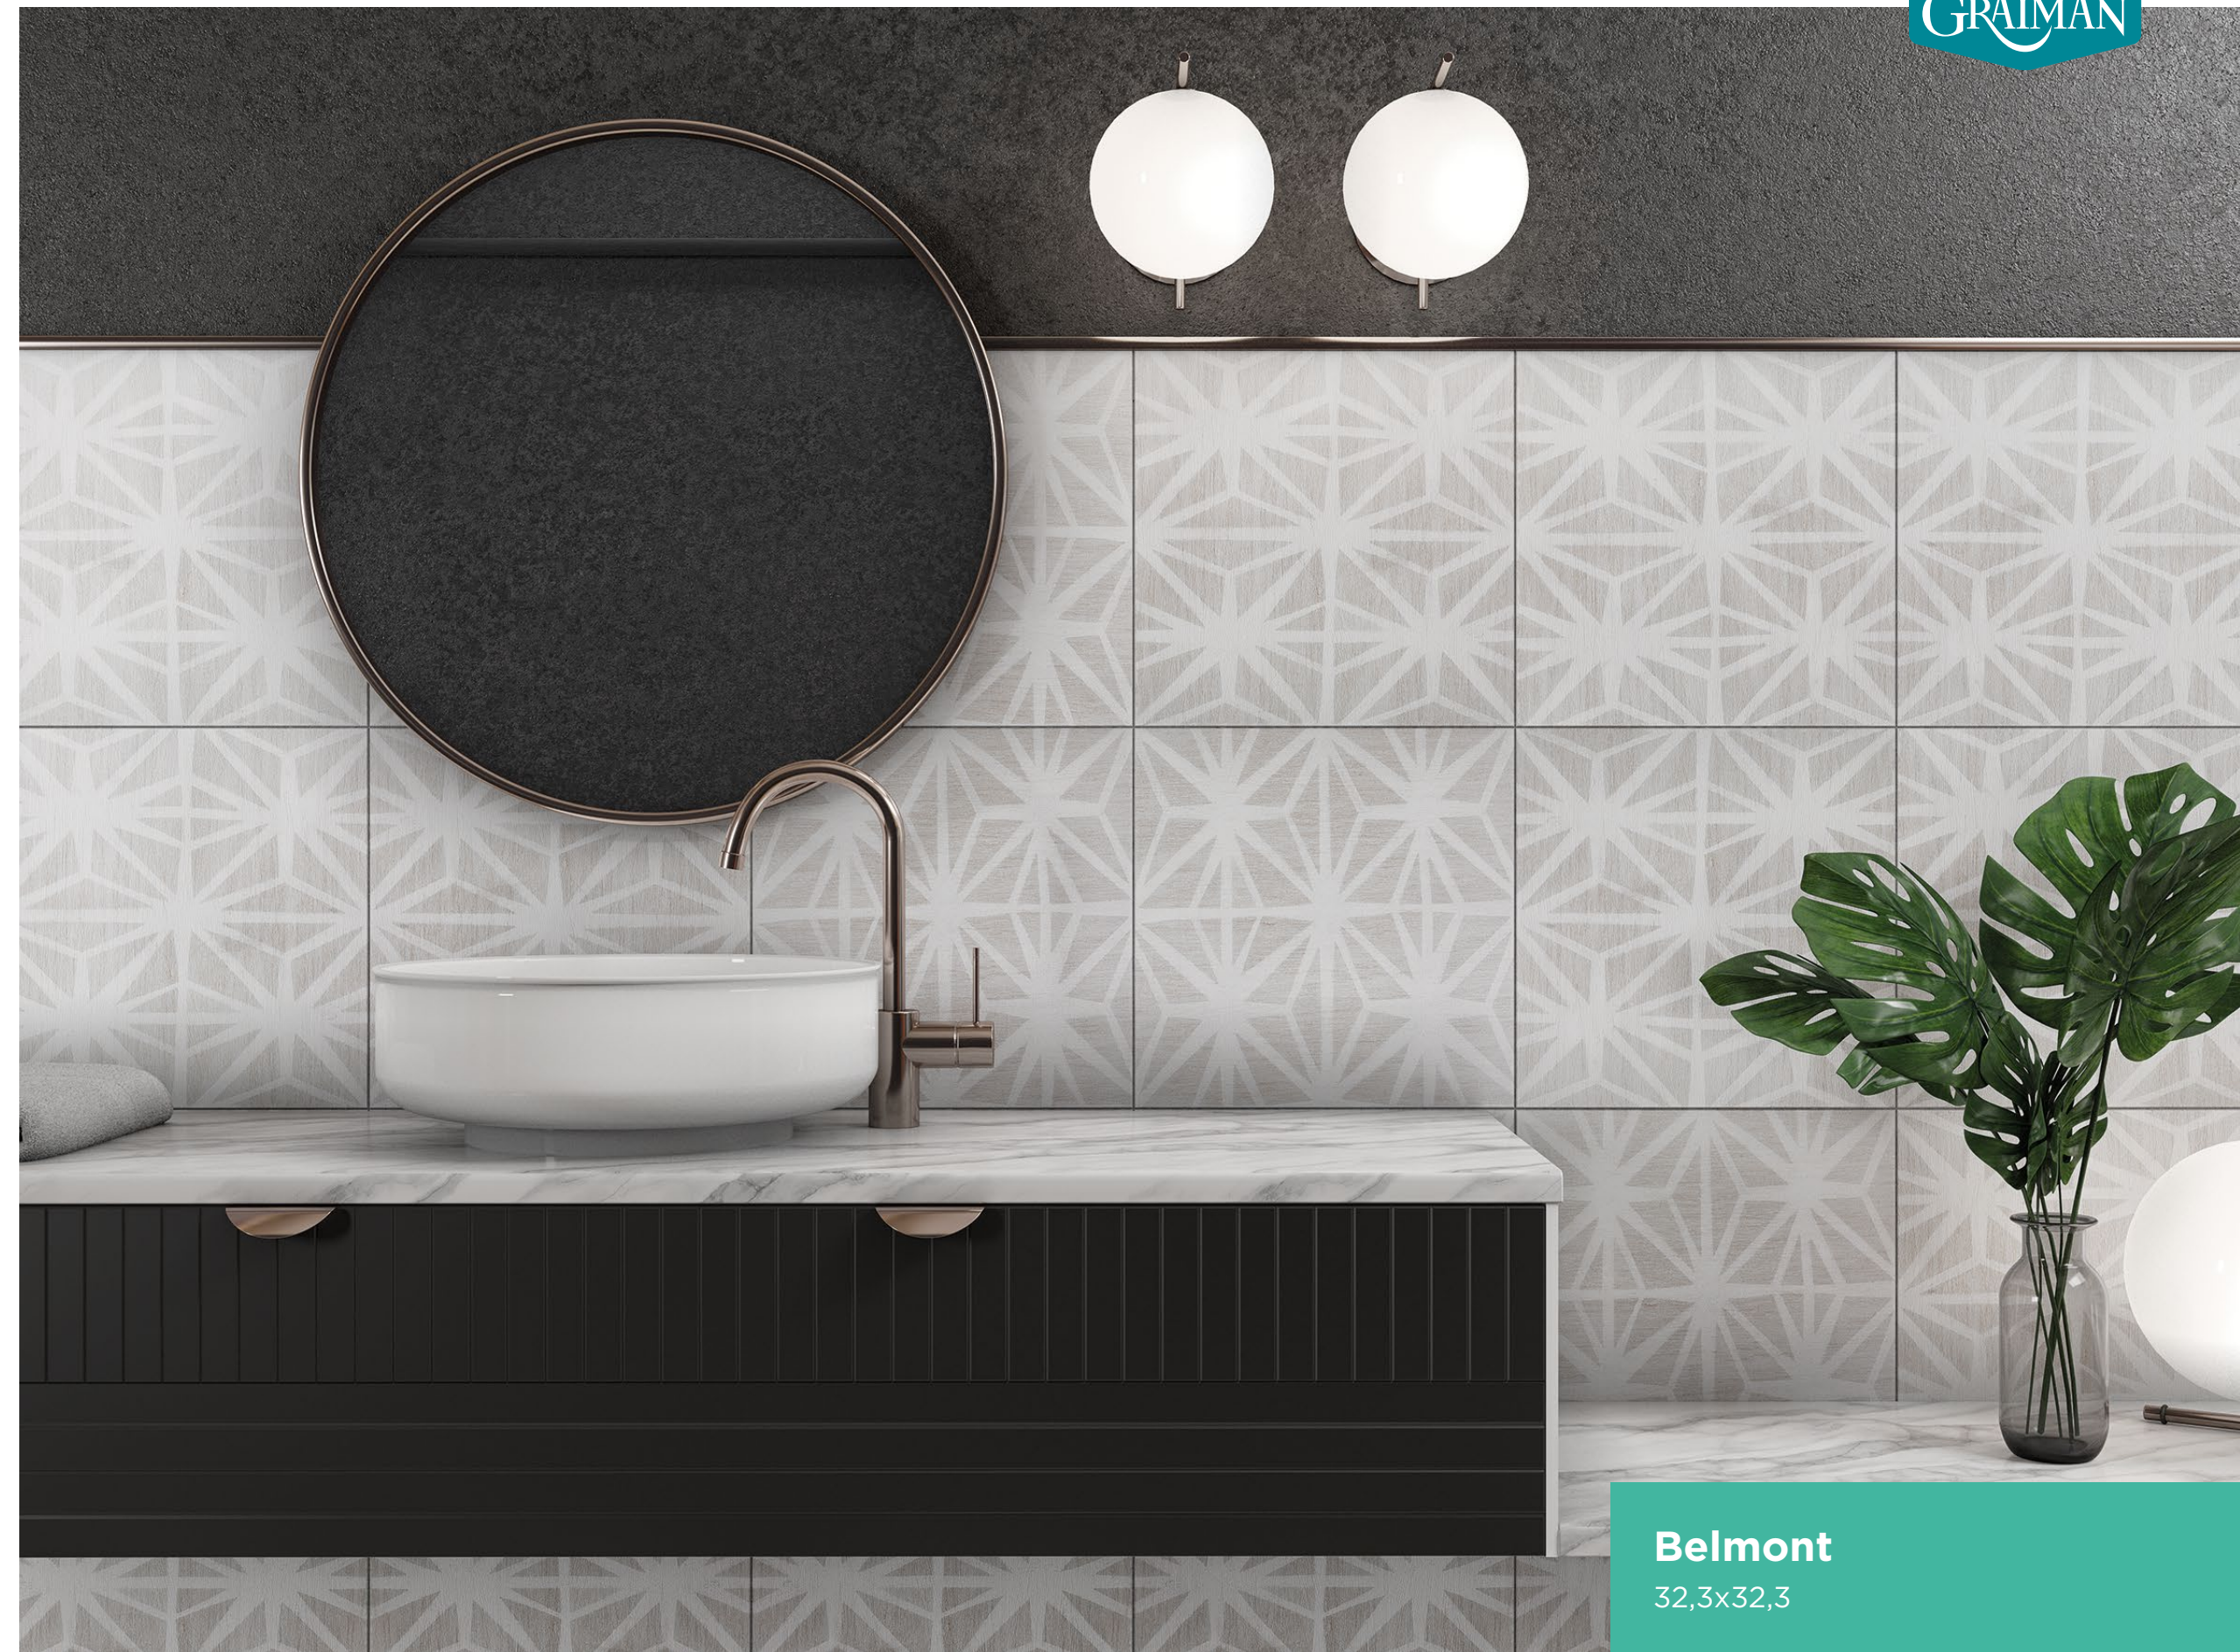

Belmont
32,3x32,3