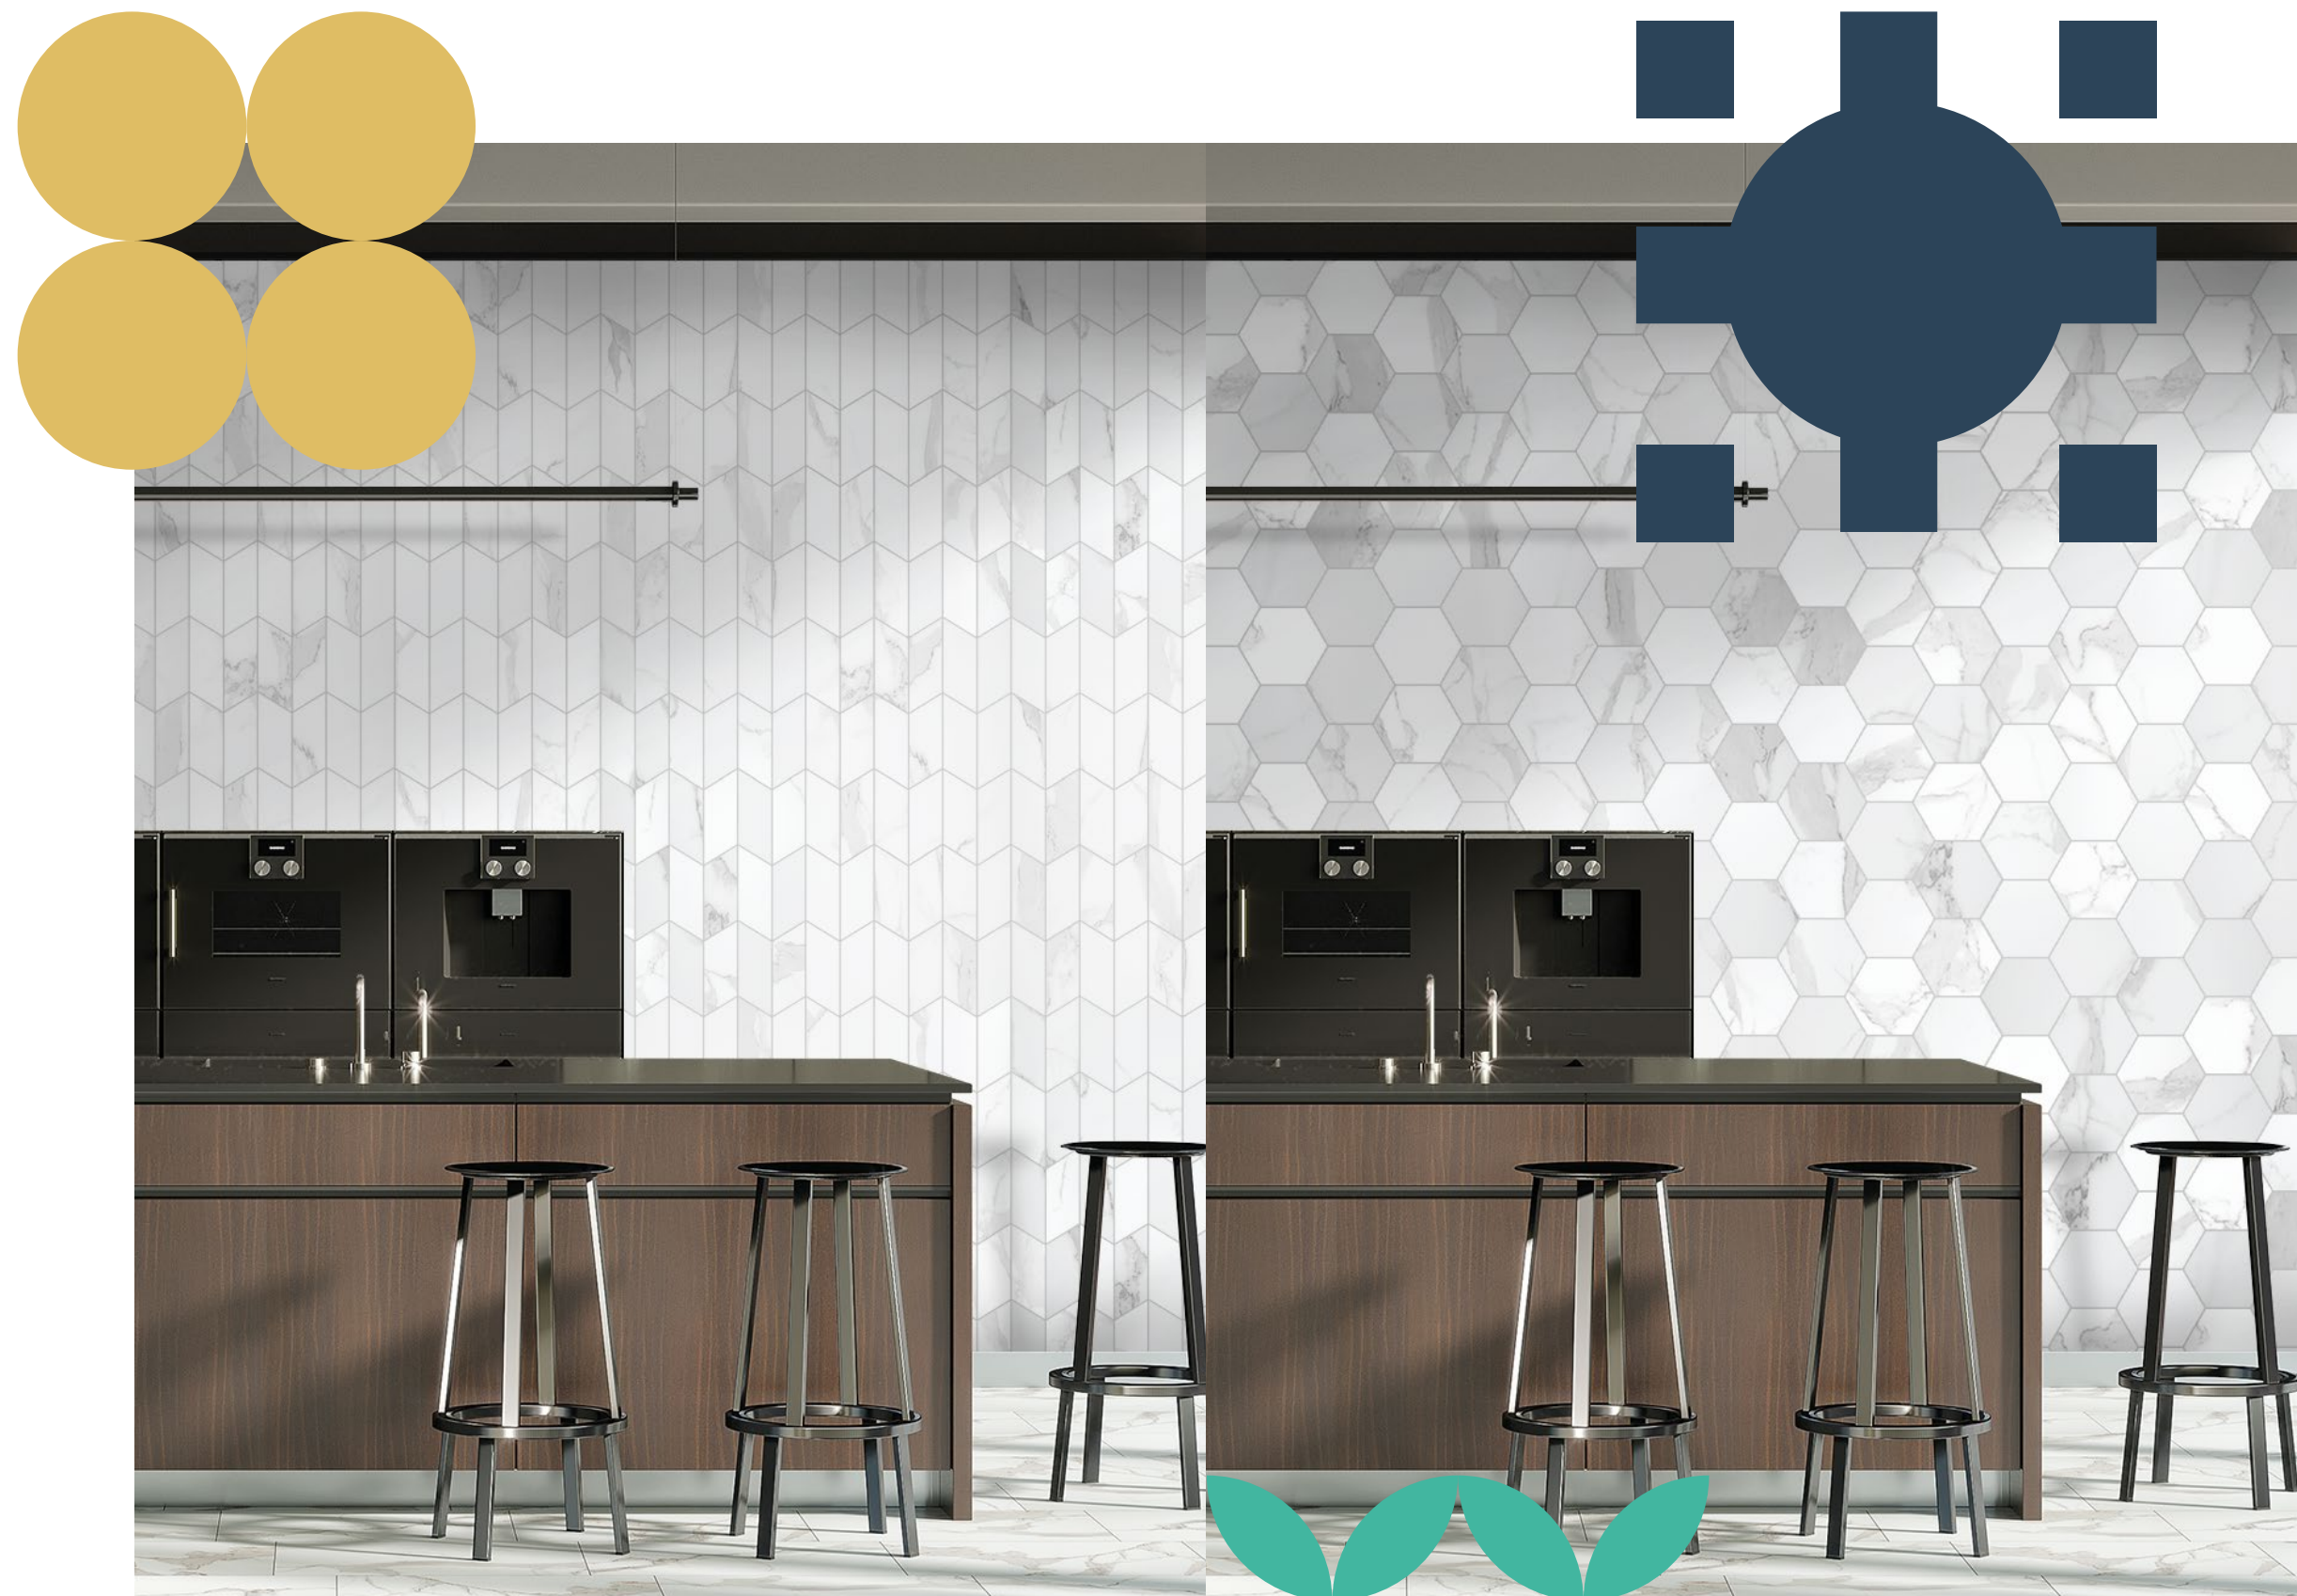

Los cortes se pueden hacer en productos que no tengan un relieve/ textura muy pronunciados.

Graitman hace posible la personalización de piezas cerámicas y con ello, las posibilidades de crear ambientes con firma de autor y mucho estilo se multiplican.