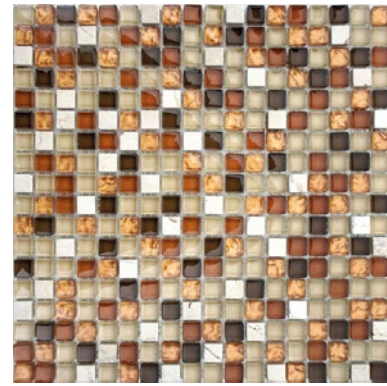

Alaska
30x30

MOSAICOS

Mosaico

PORCELANATO

Hexa Grey
27x27

Hexa Dark
27x27

Lineal Grey
31x15

Lineal Sand
31x15

FORMATO

27x27

31x15

Hexa Grey
27x27

Lineal Sand
31x15

Rock

PIEDRA, VIDRIO & MÁRMOL

Rock
30,5x30,5
9004006