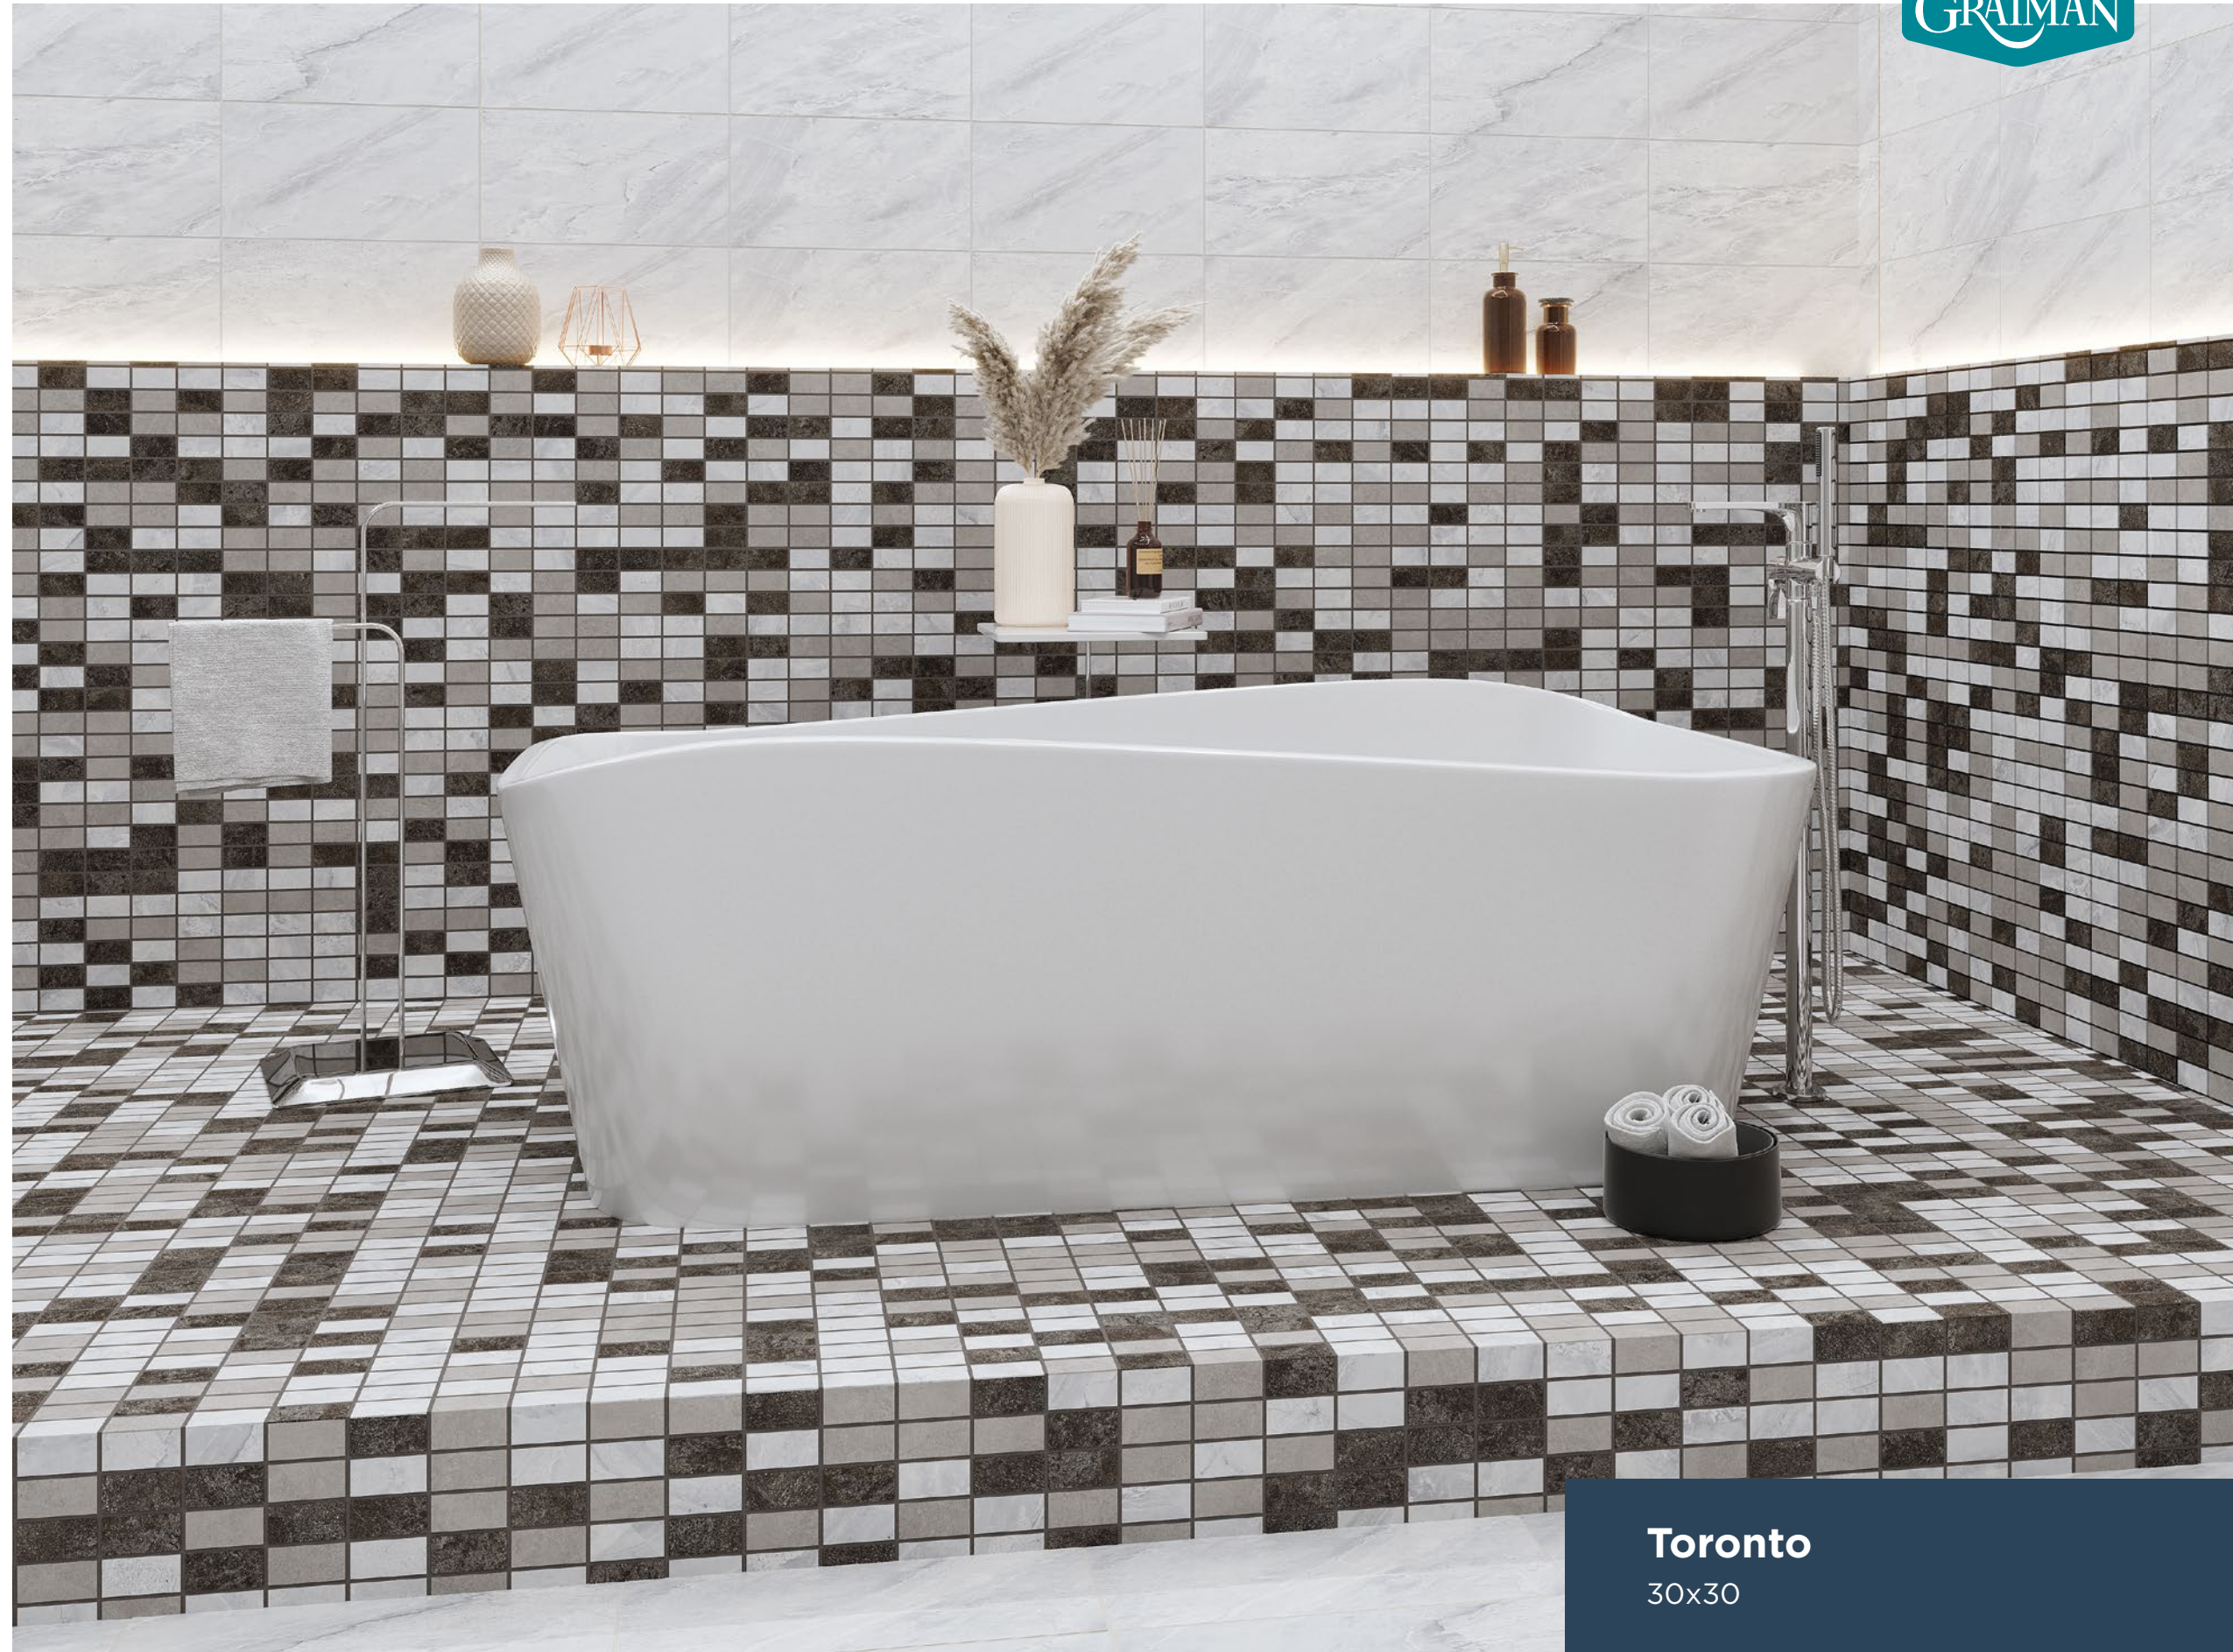

FORMATO

30x30

Toronto
30x30