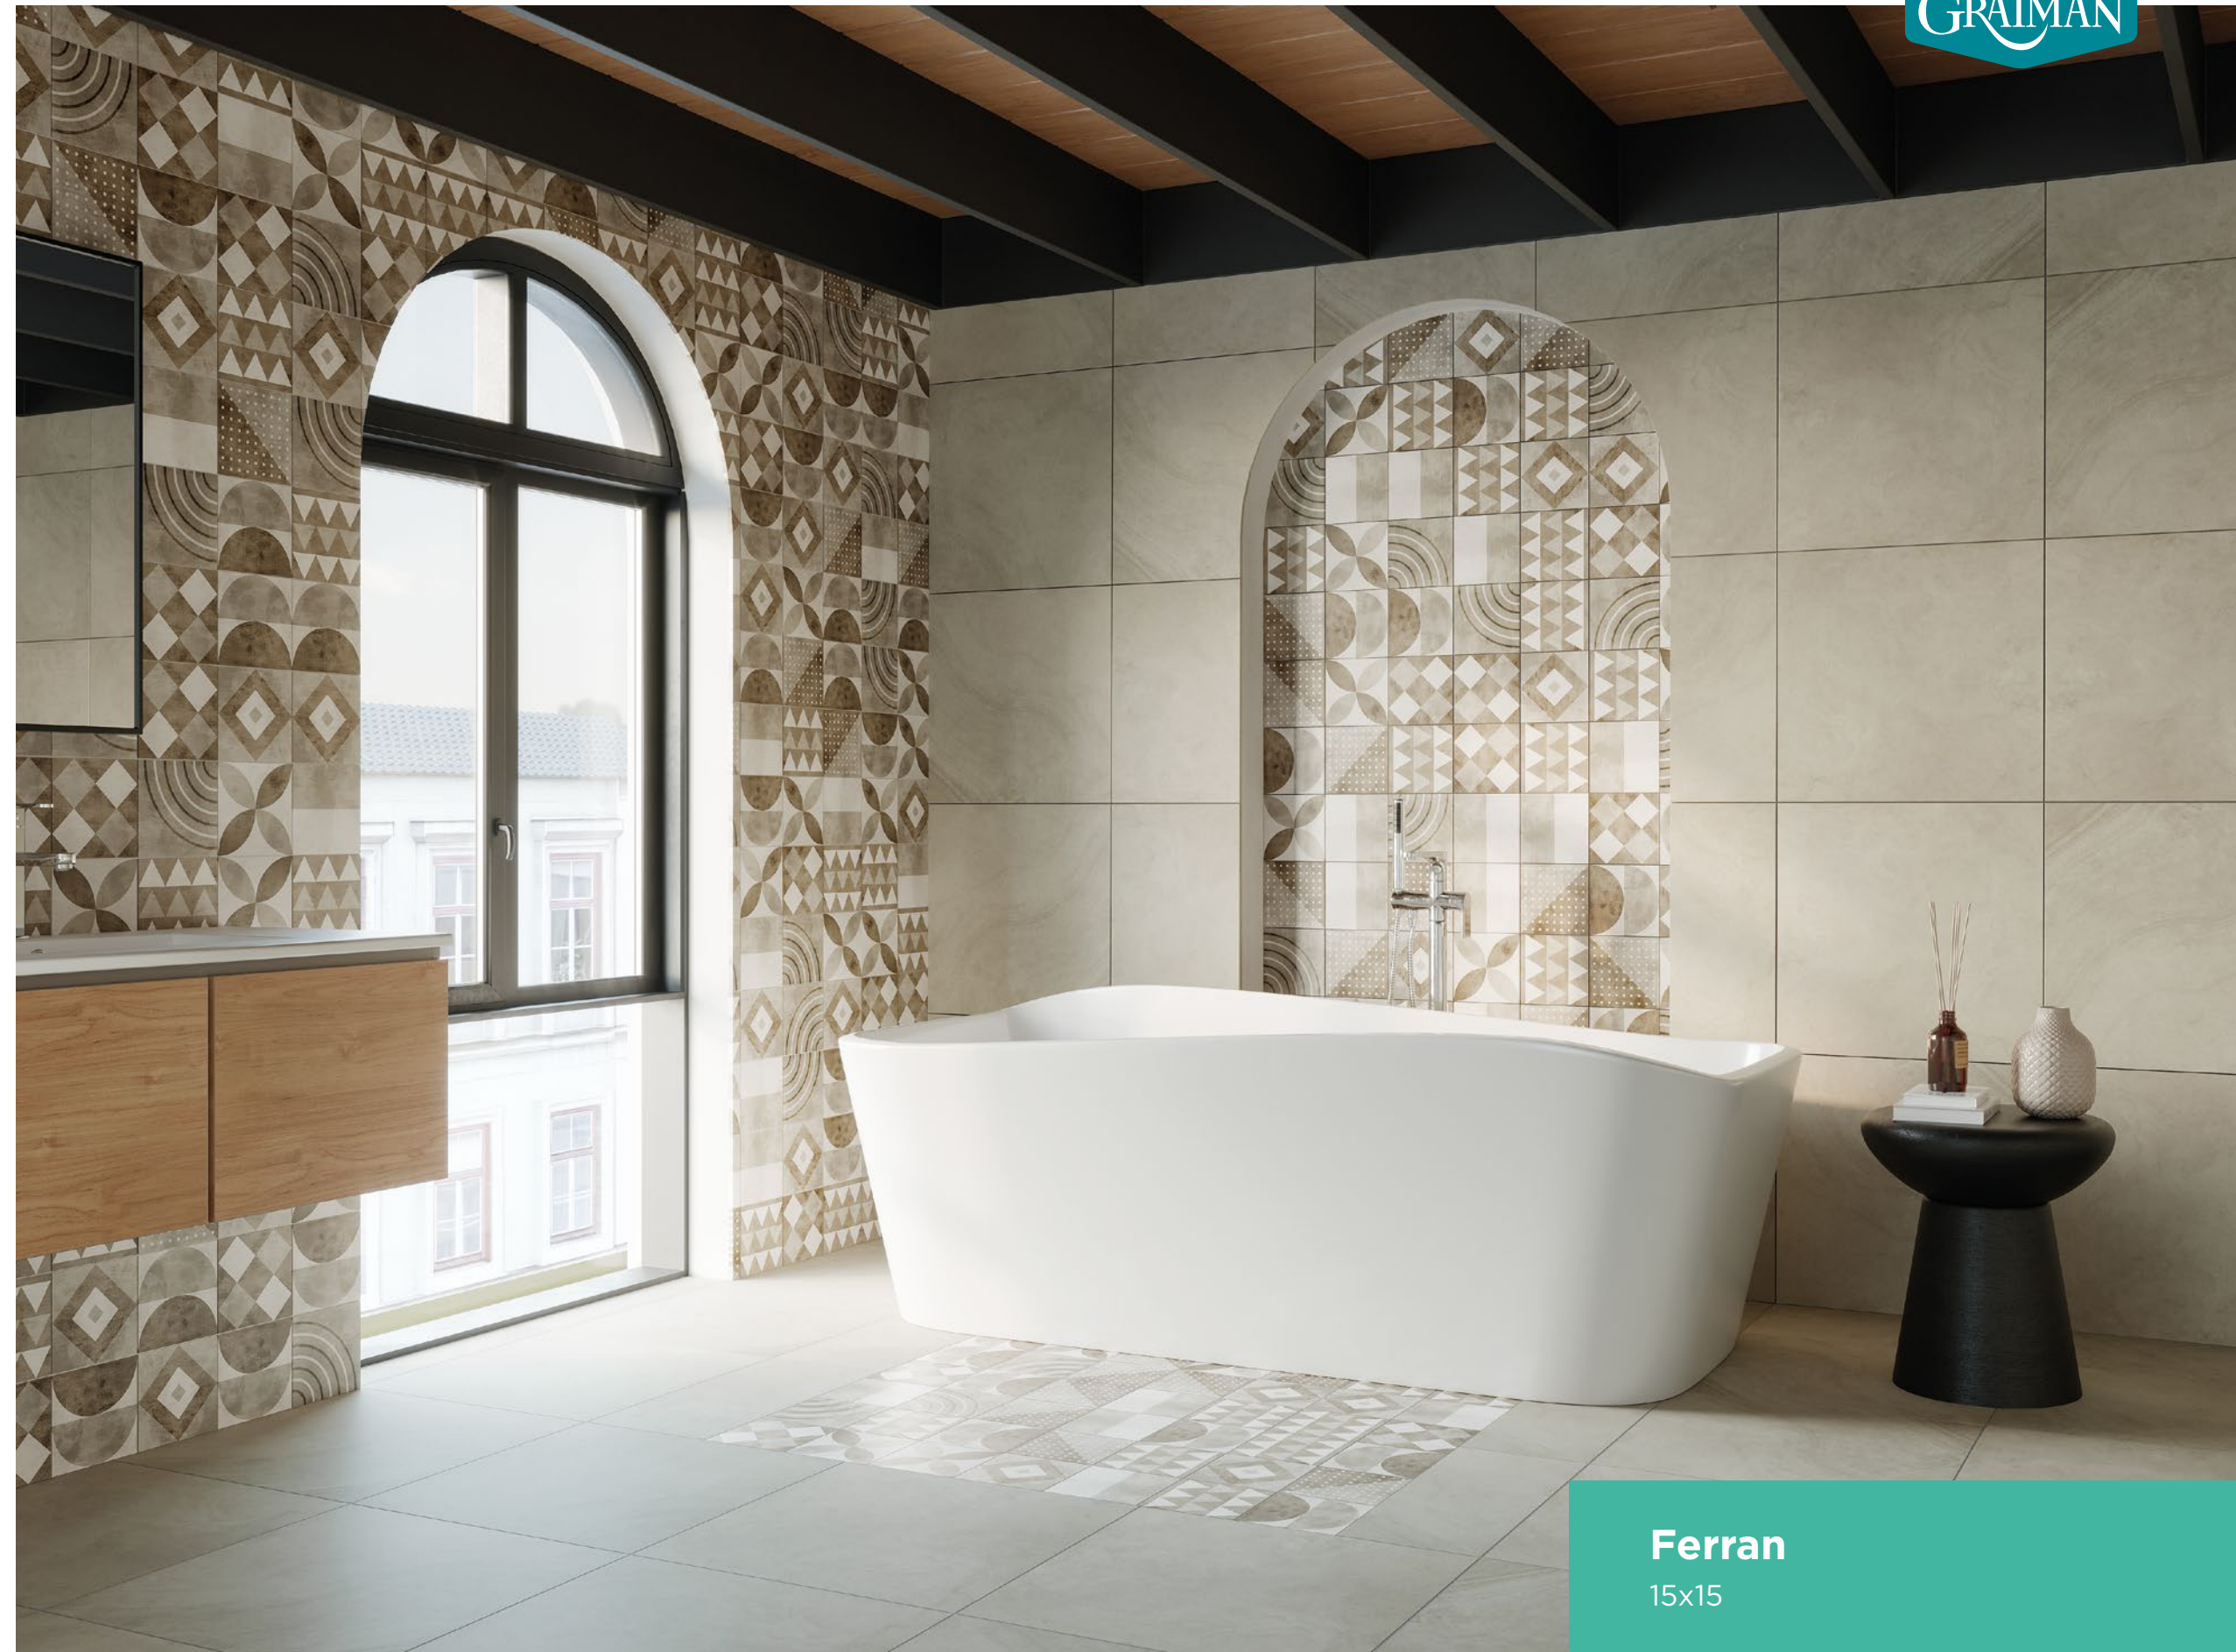

INFORMACIÓN TÉCNICA

Piso y Pared

Variación Máxima

Mate

Decorado

FORMATO

15x15

*16 diseños distintos servidos de manera aleatoria.