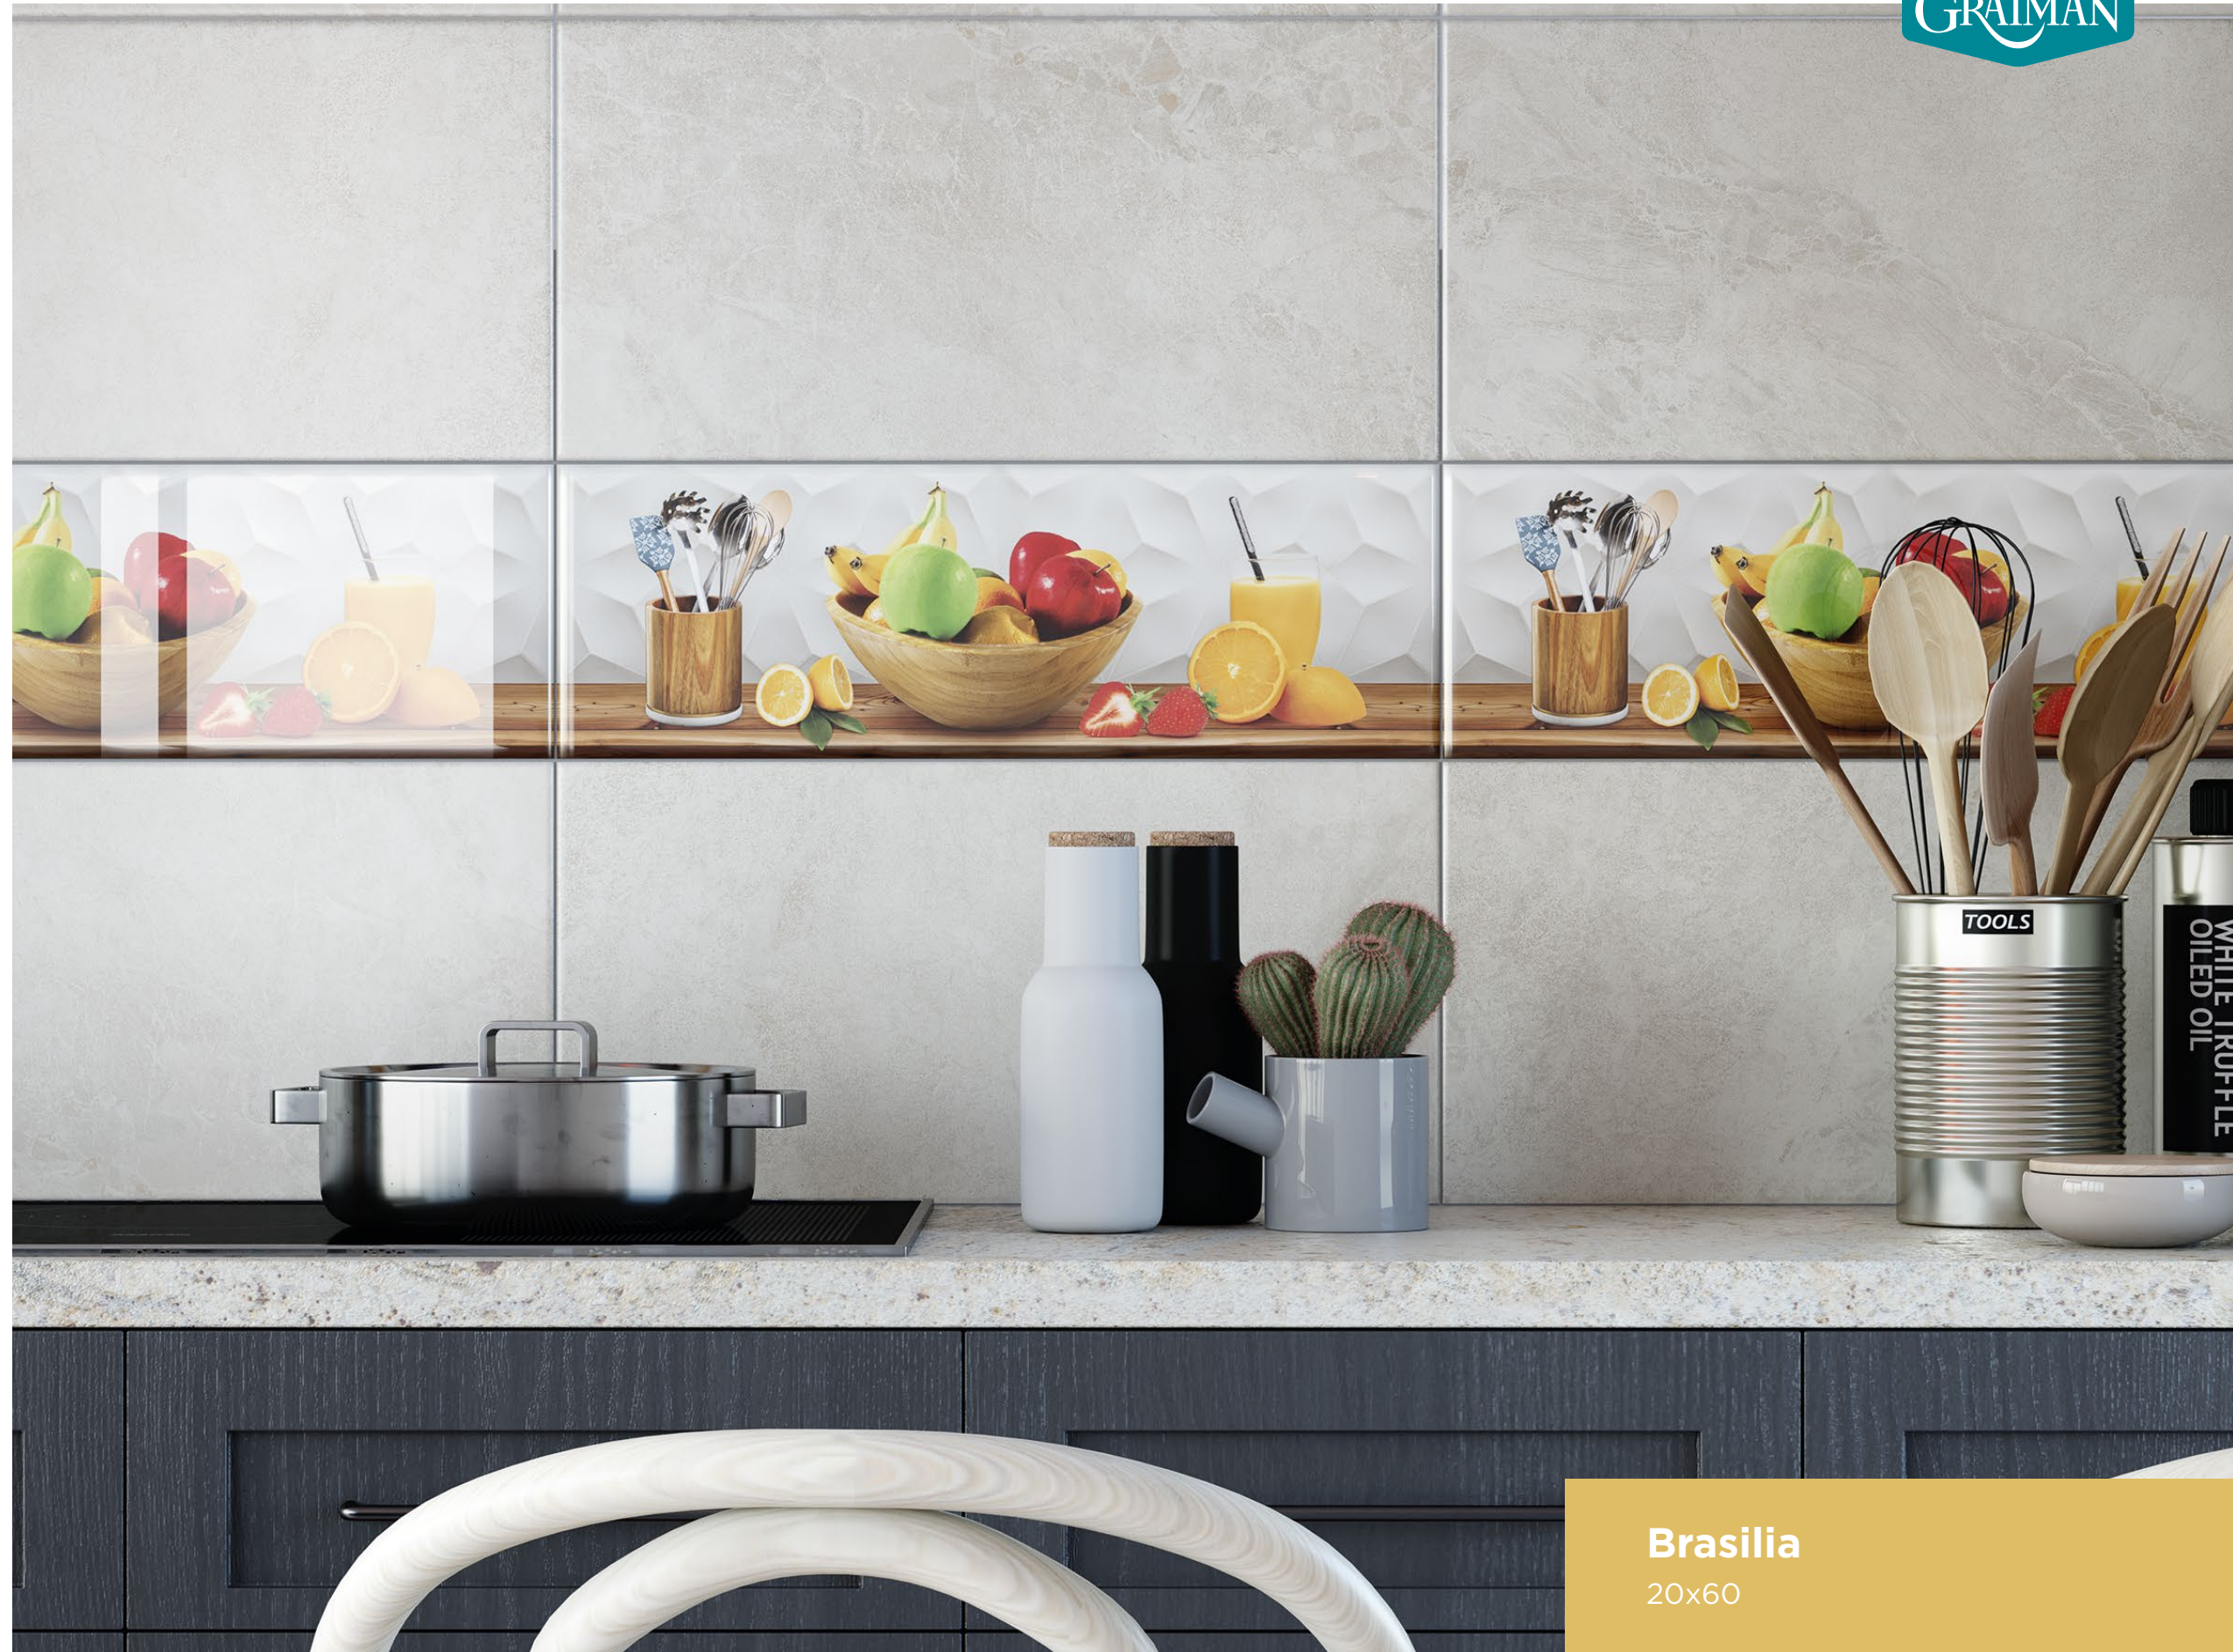

Variabilidad Gráfica

Brillo

Decorado

Relieve

FORMATO

20x60

Brasilia
20x60

Decor