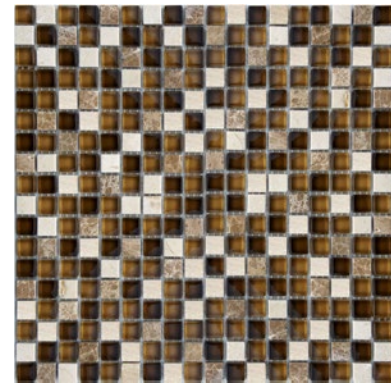

Gypsy
9004012