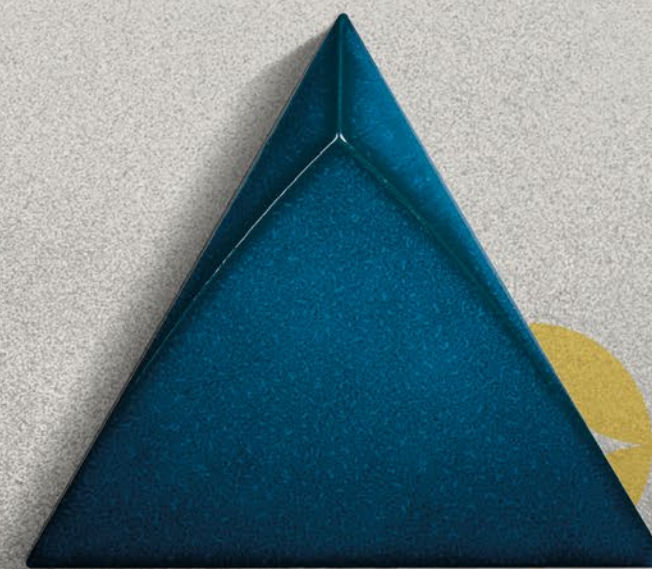

Barredera 101
Carrara Decor 105
Fan 107
Tirol 109
Umbrella 111

03

PIEZAS Y FORMAS ESPECIALES

*En caso de requerir recortes o formatos personalizados, solicitar a su asesor de ventas. Para mayor información pág 125