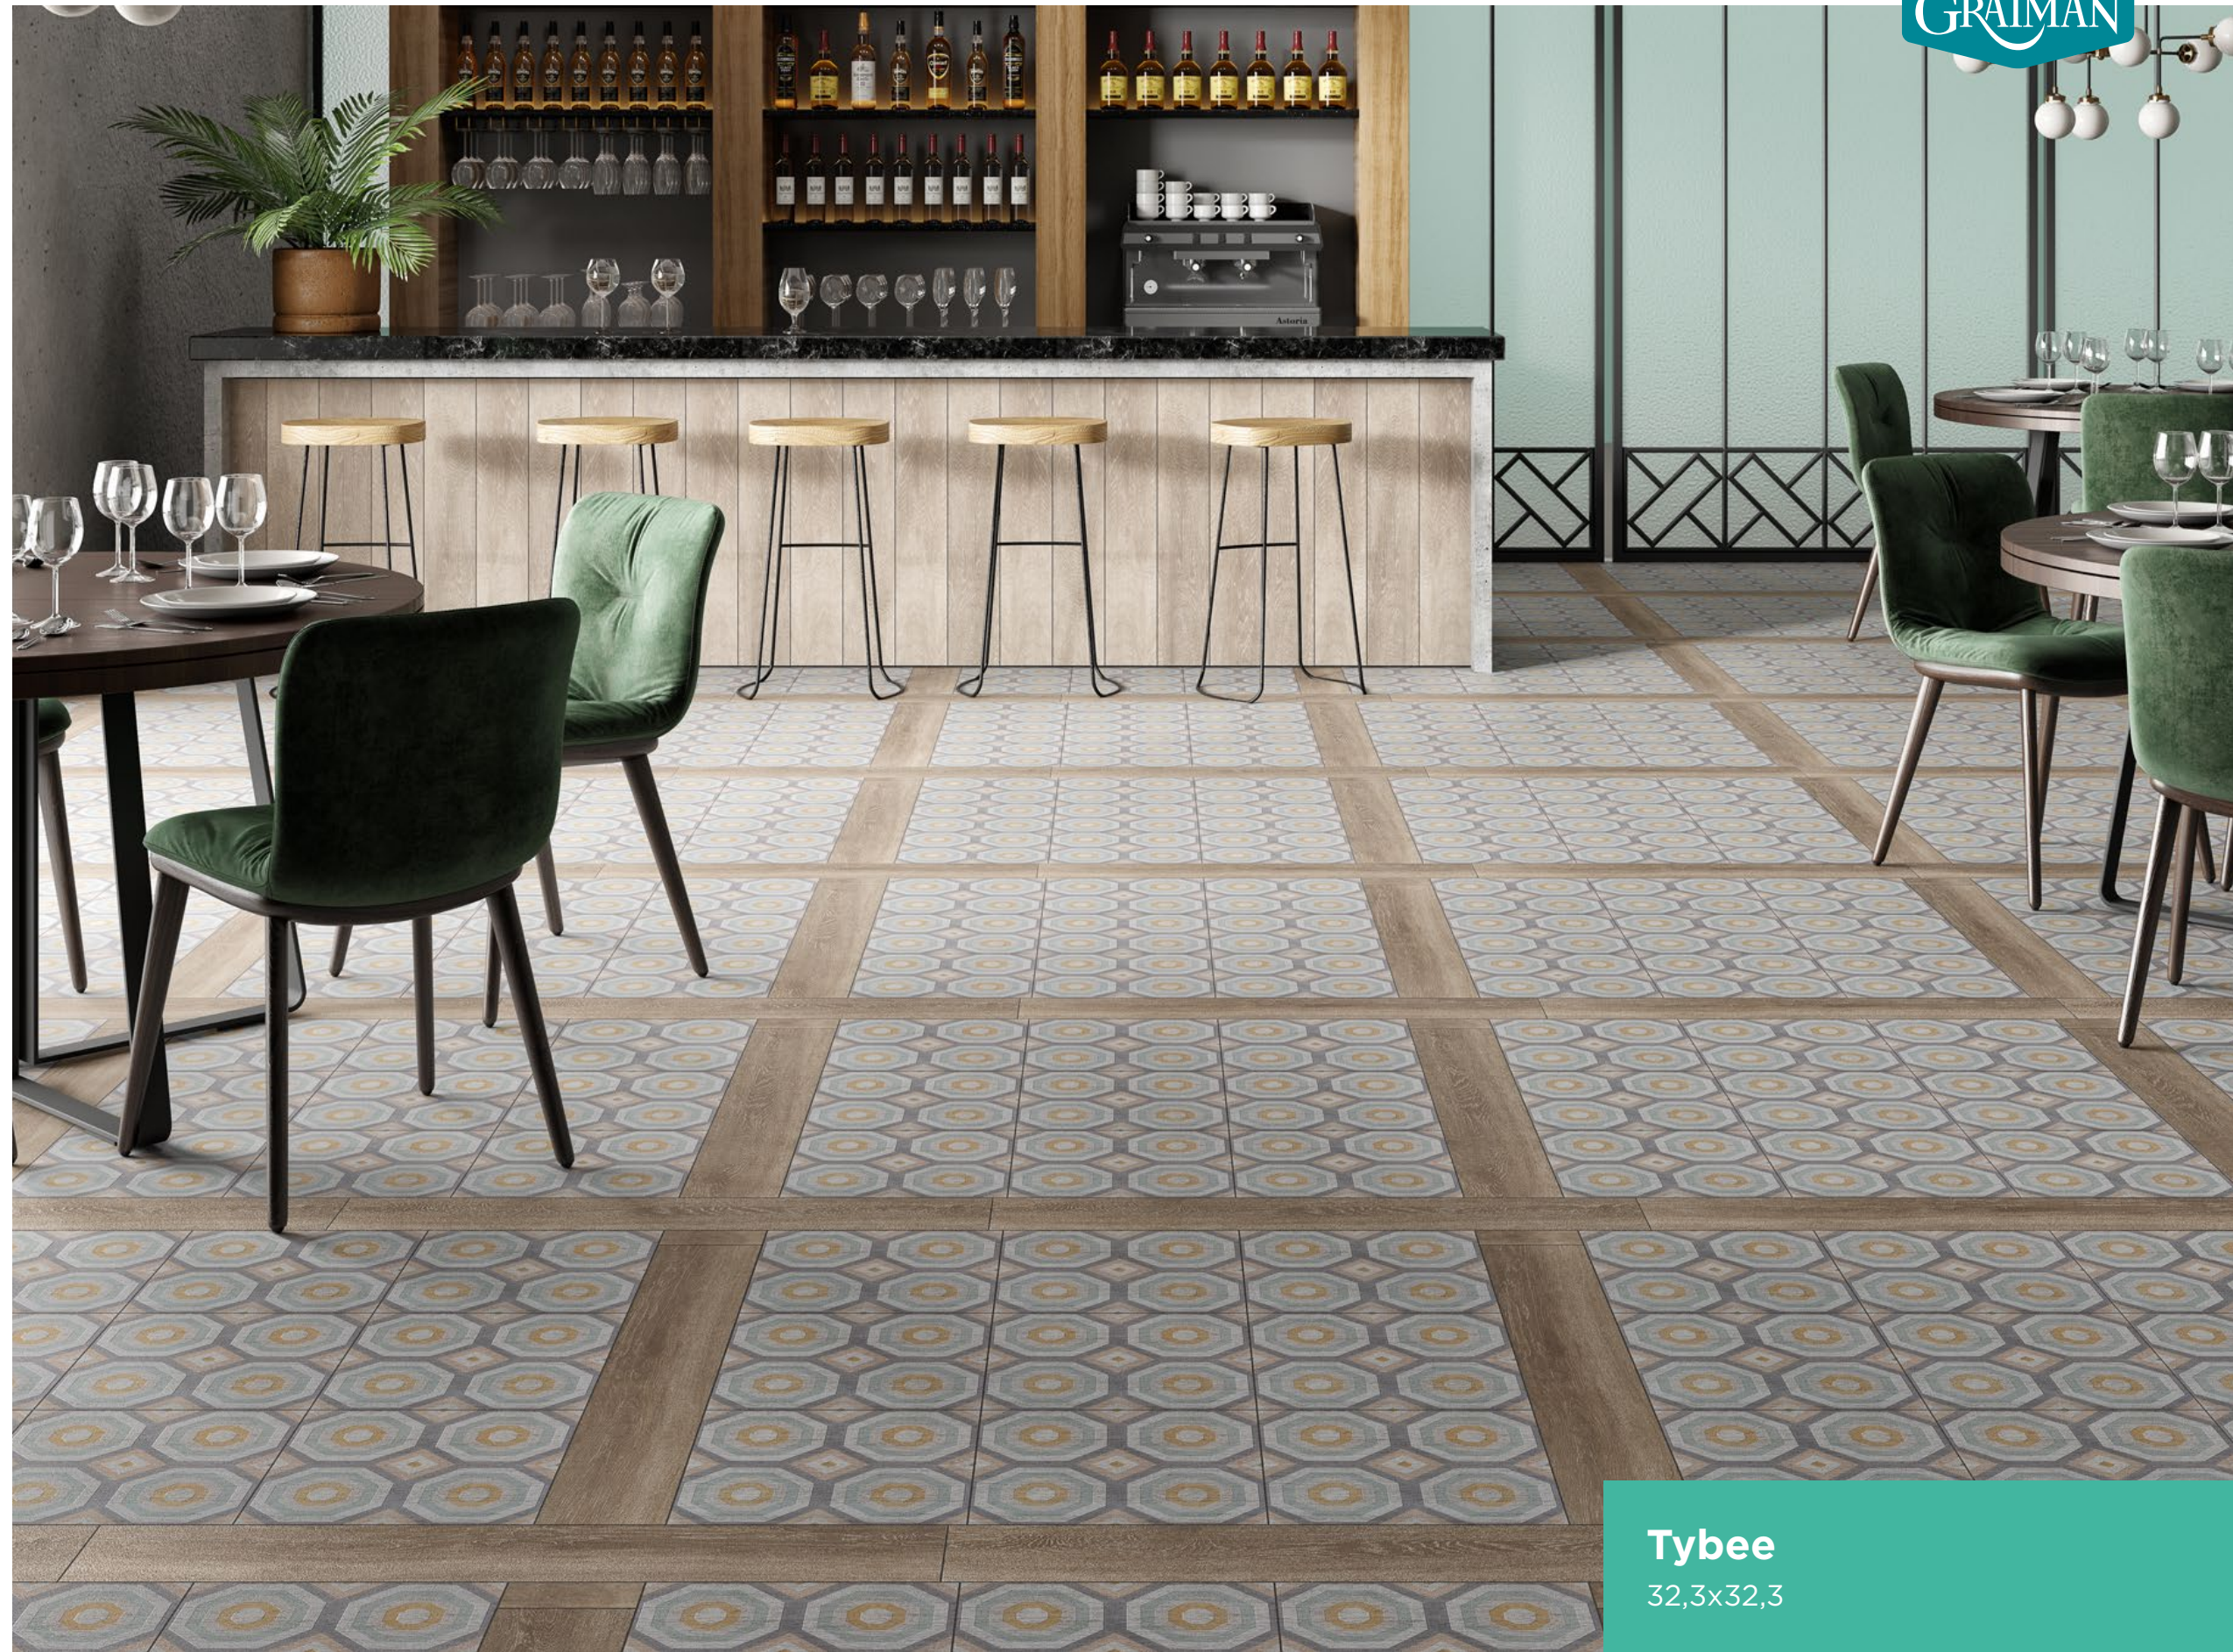

Tybee
32,3x32,3