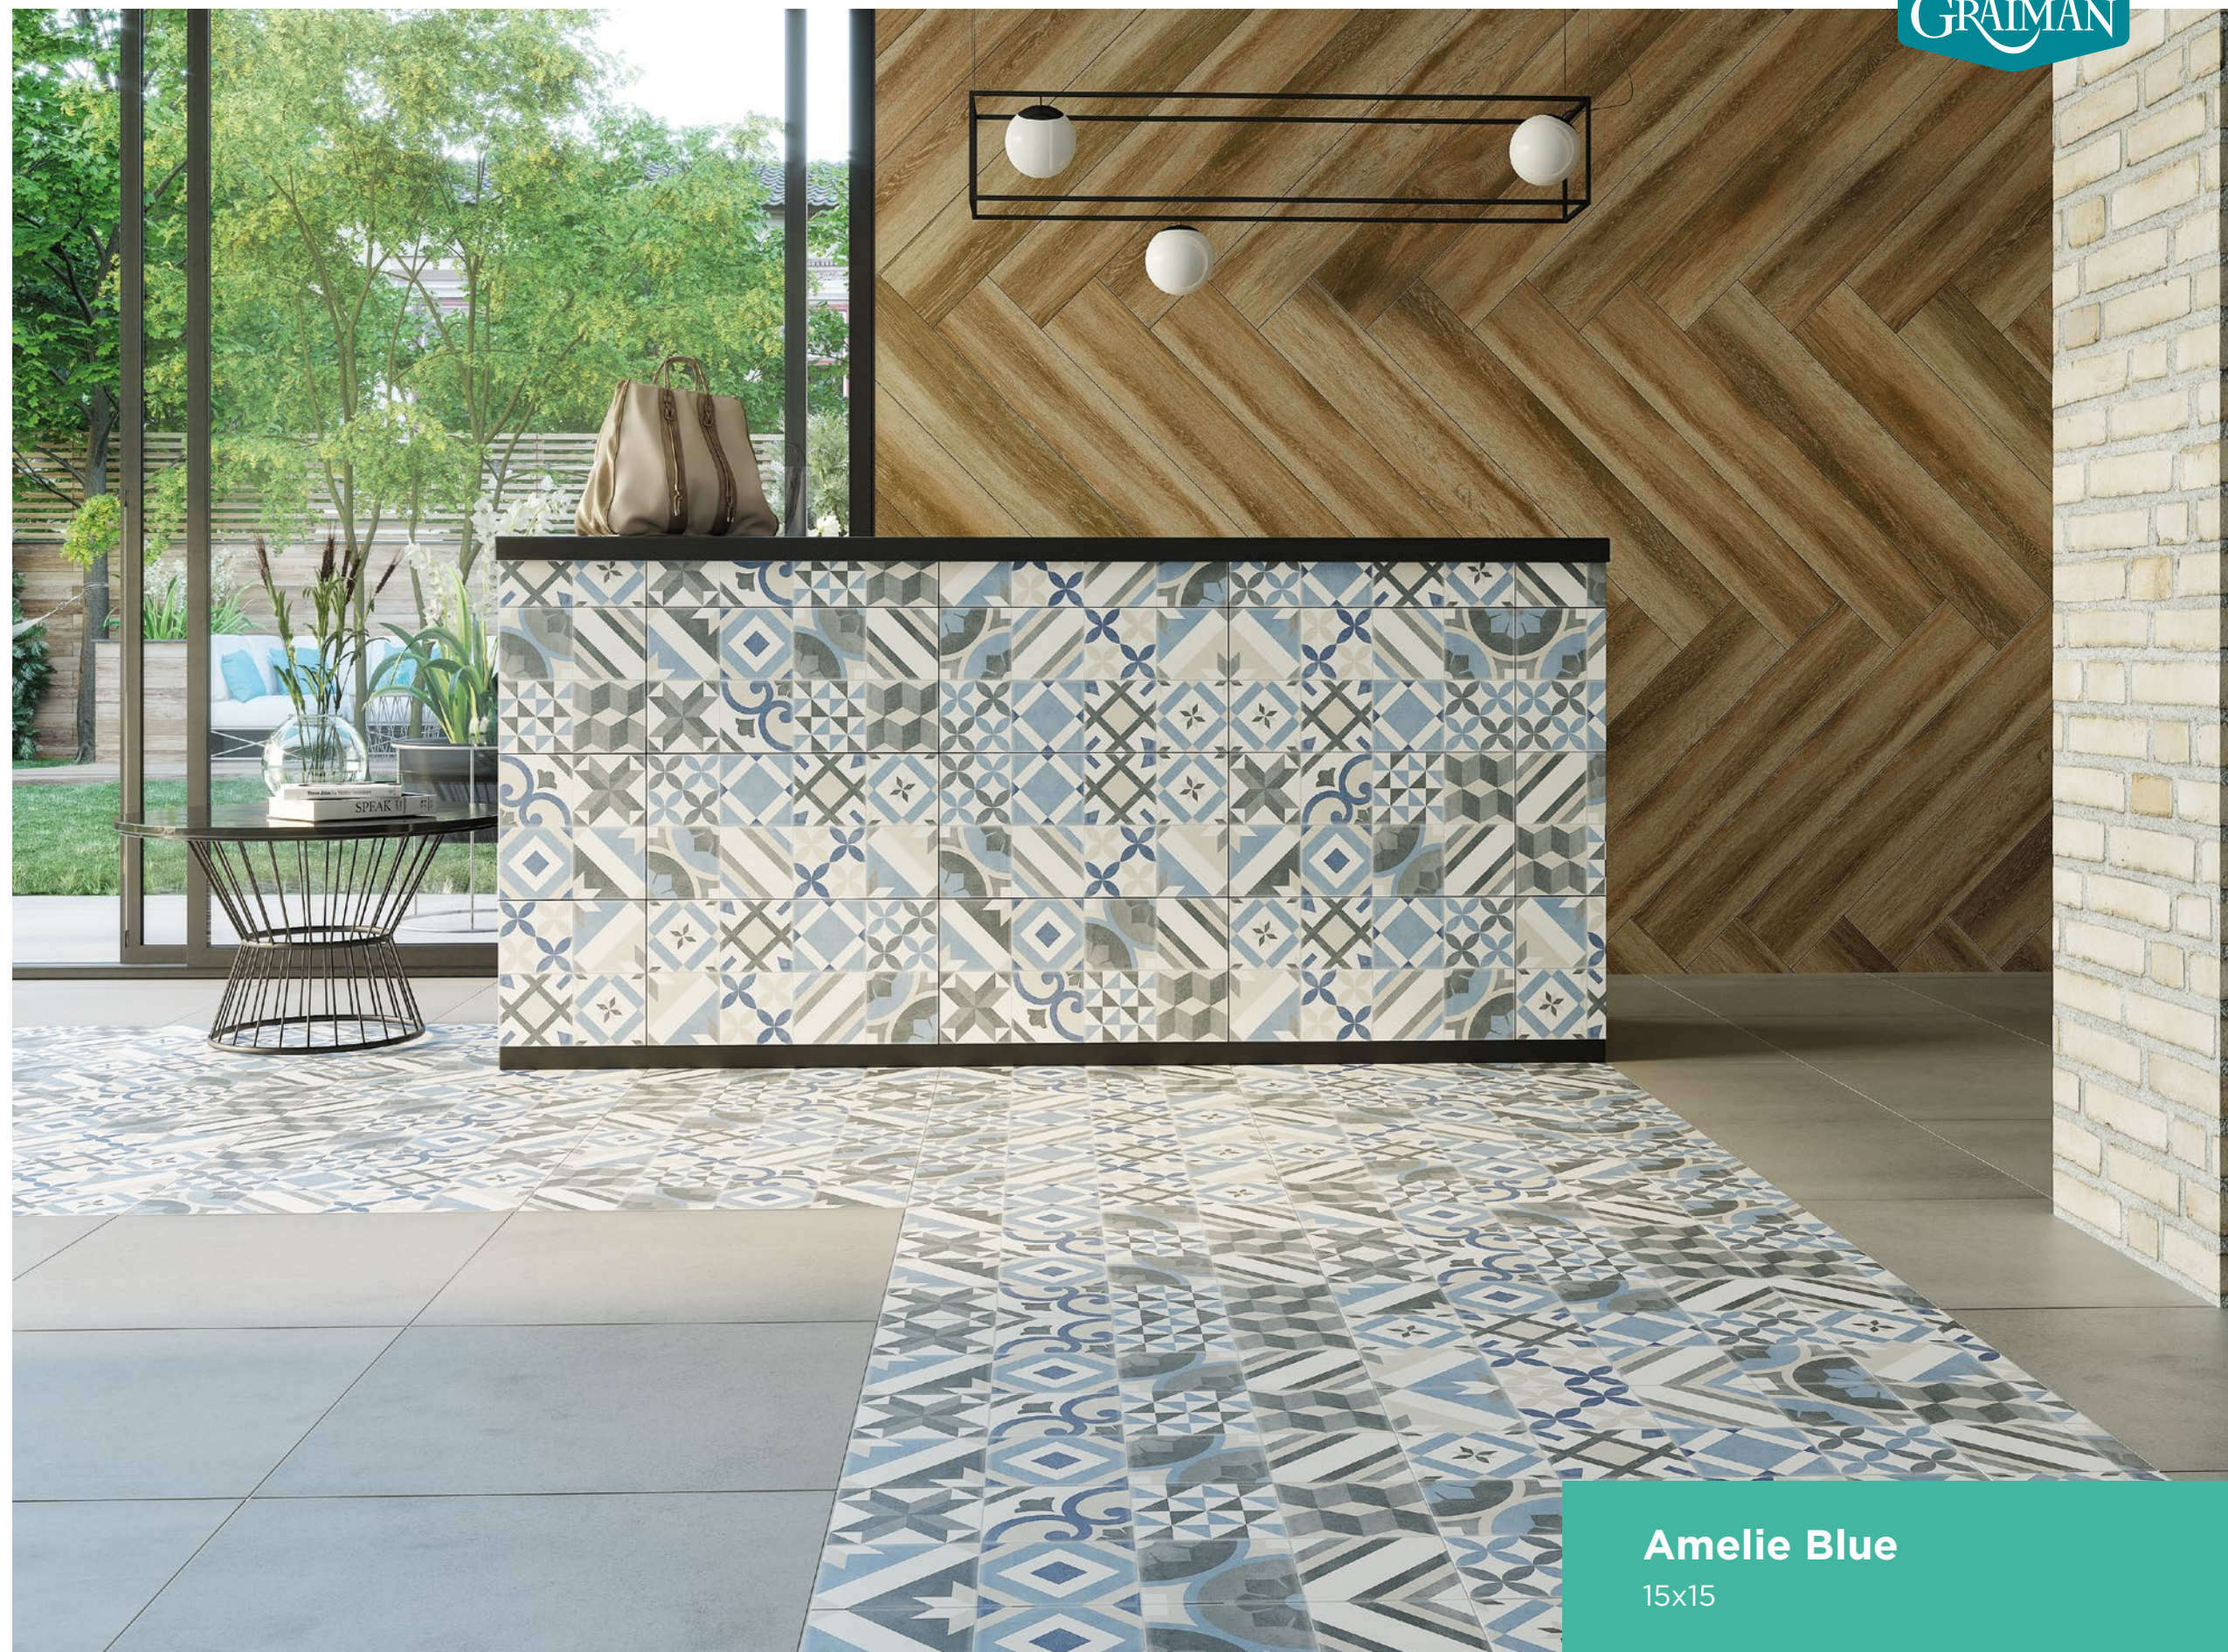

Amelie Blue

15x15