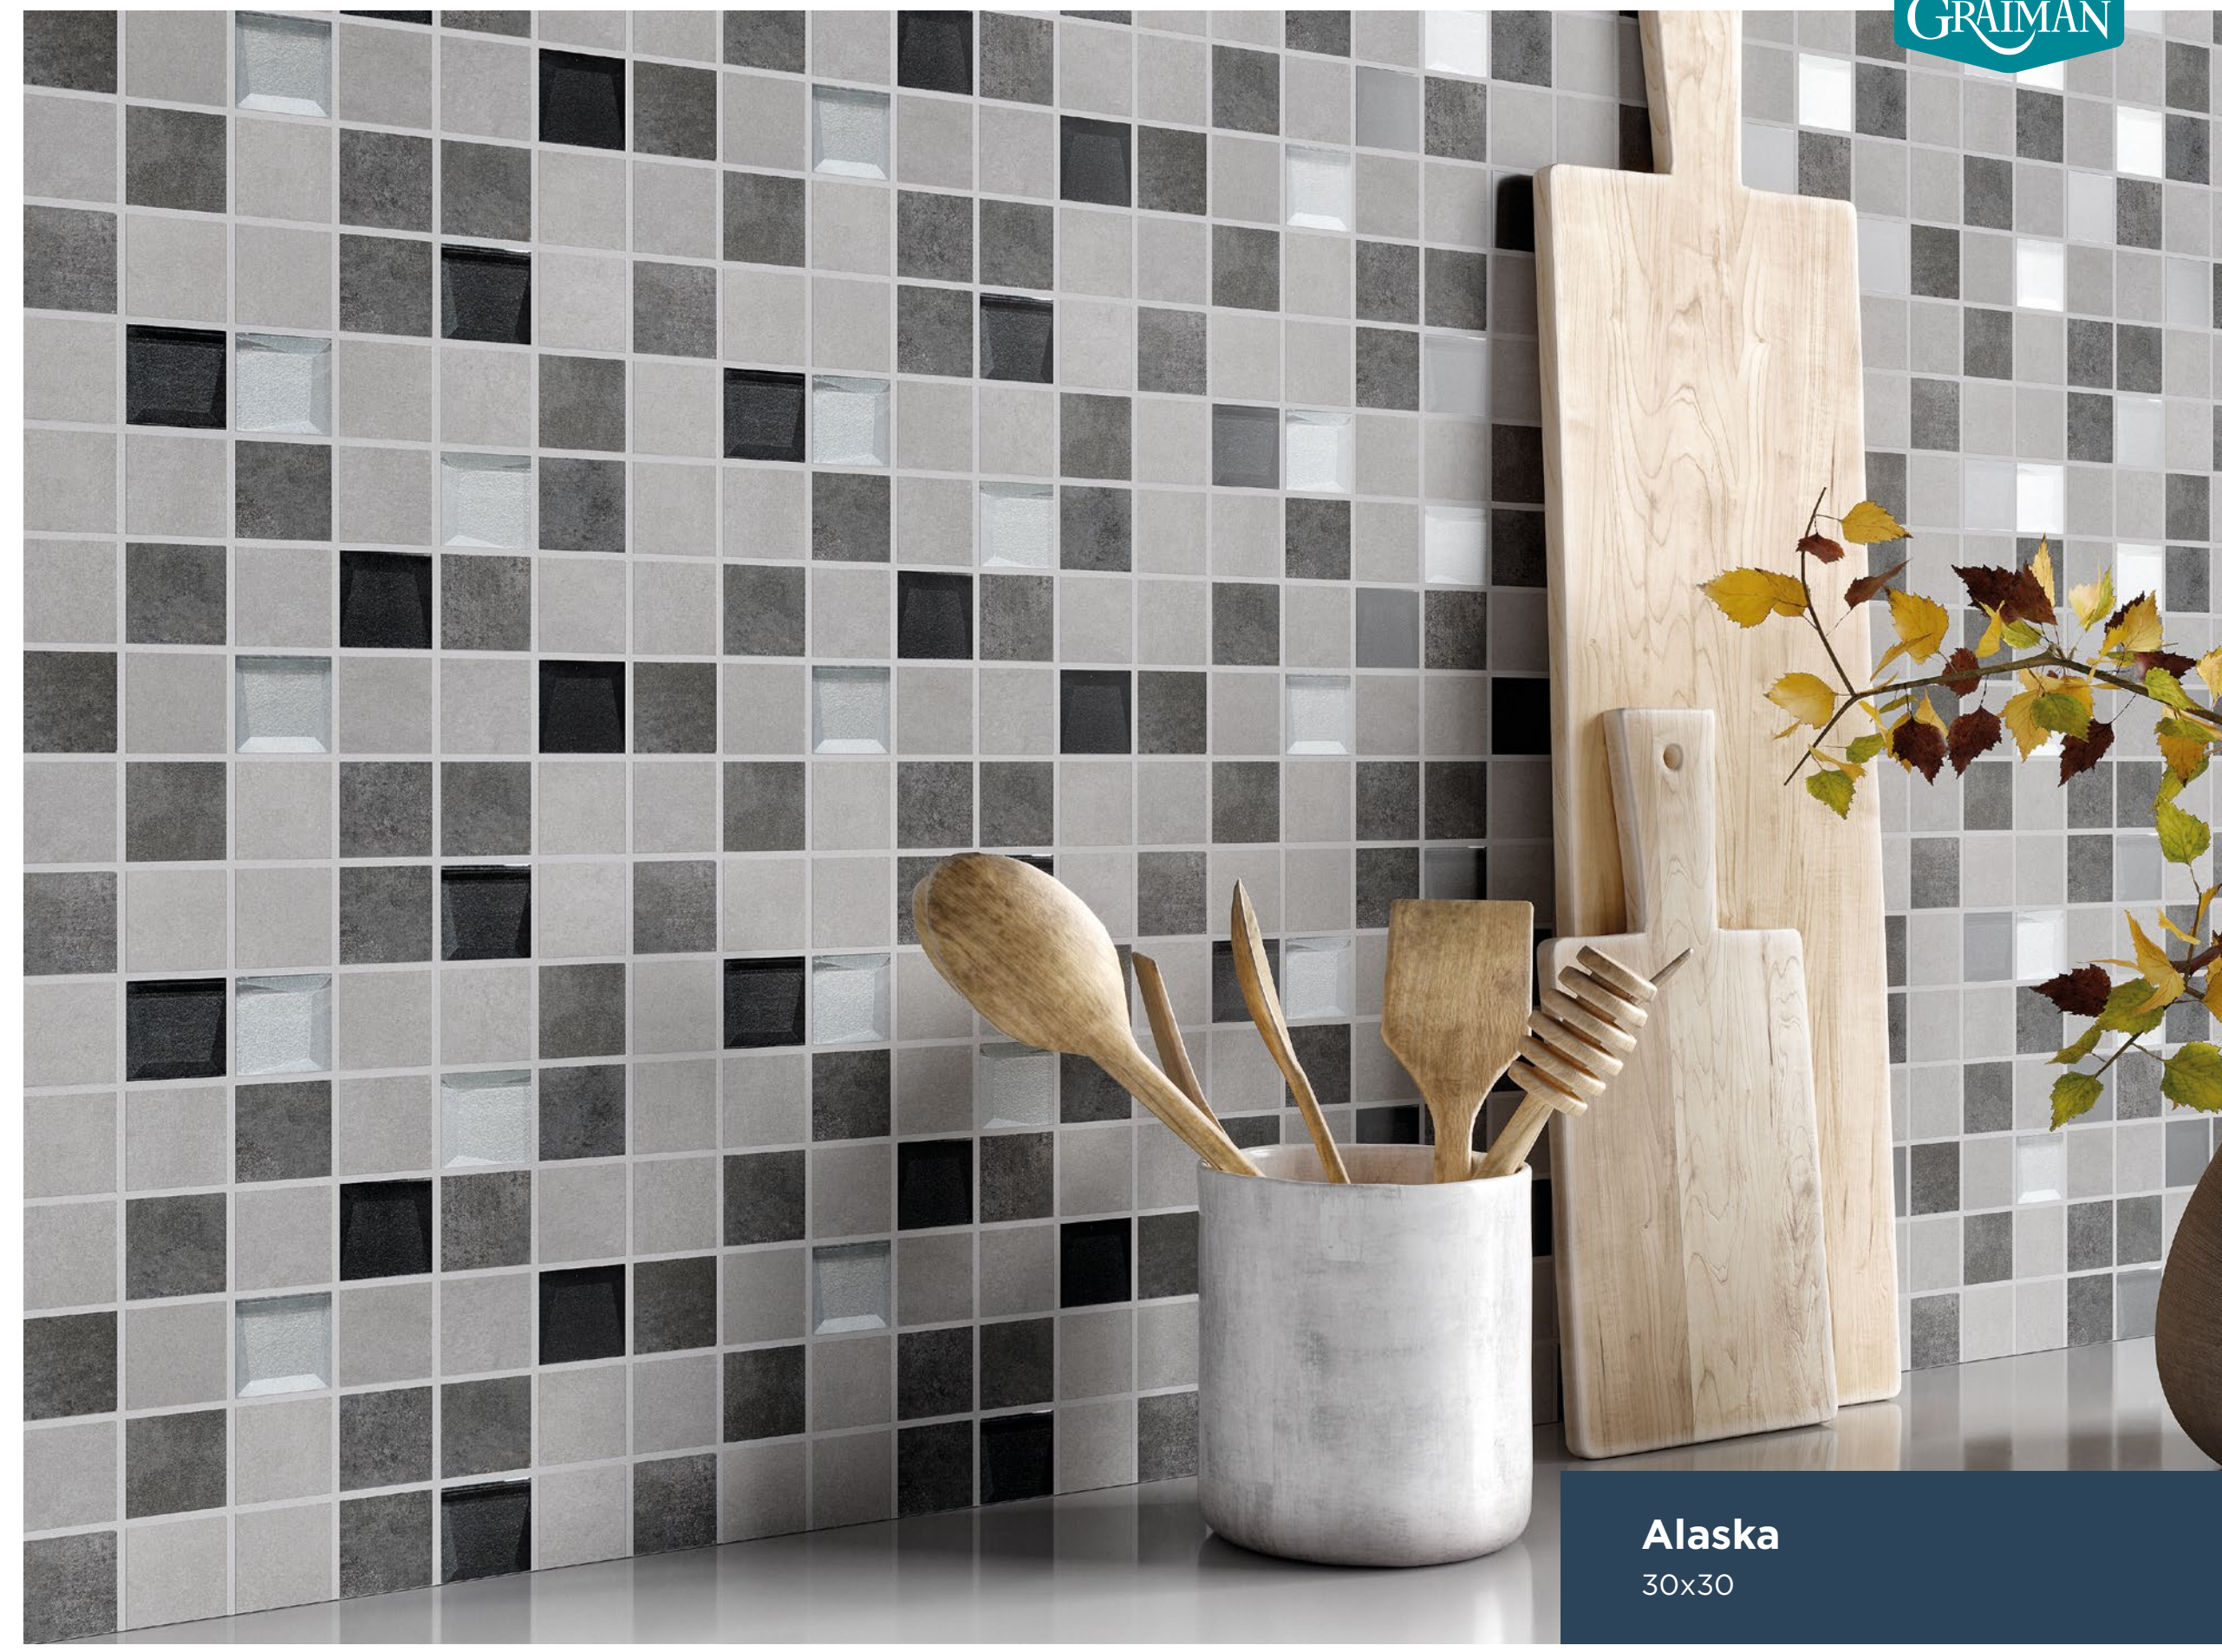

Alaska
30x30