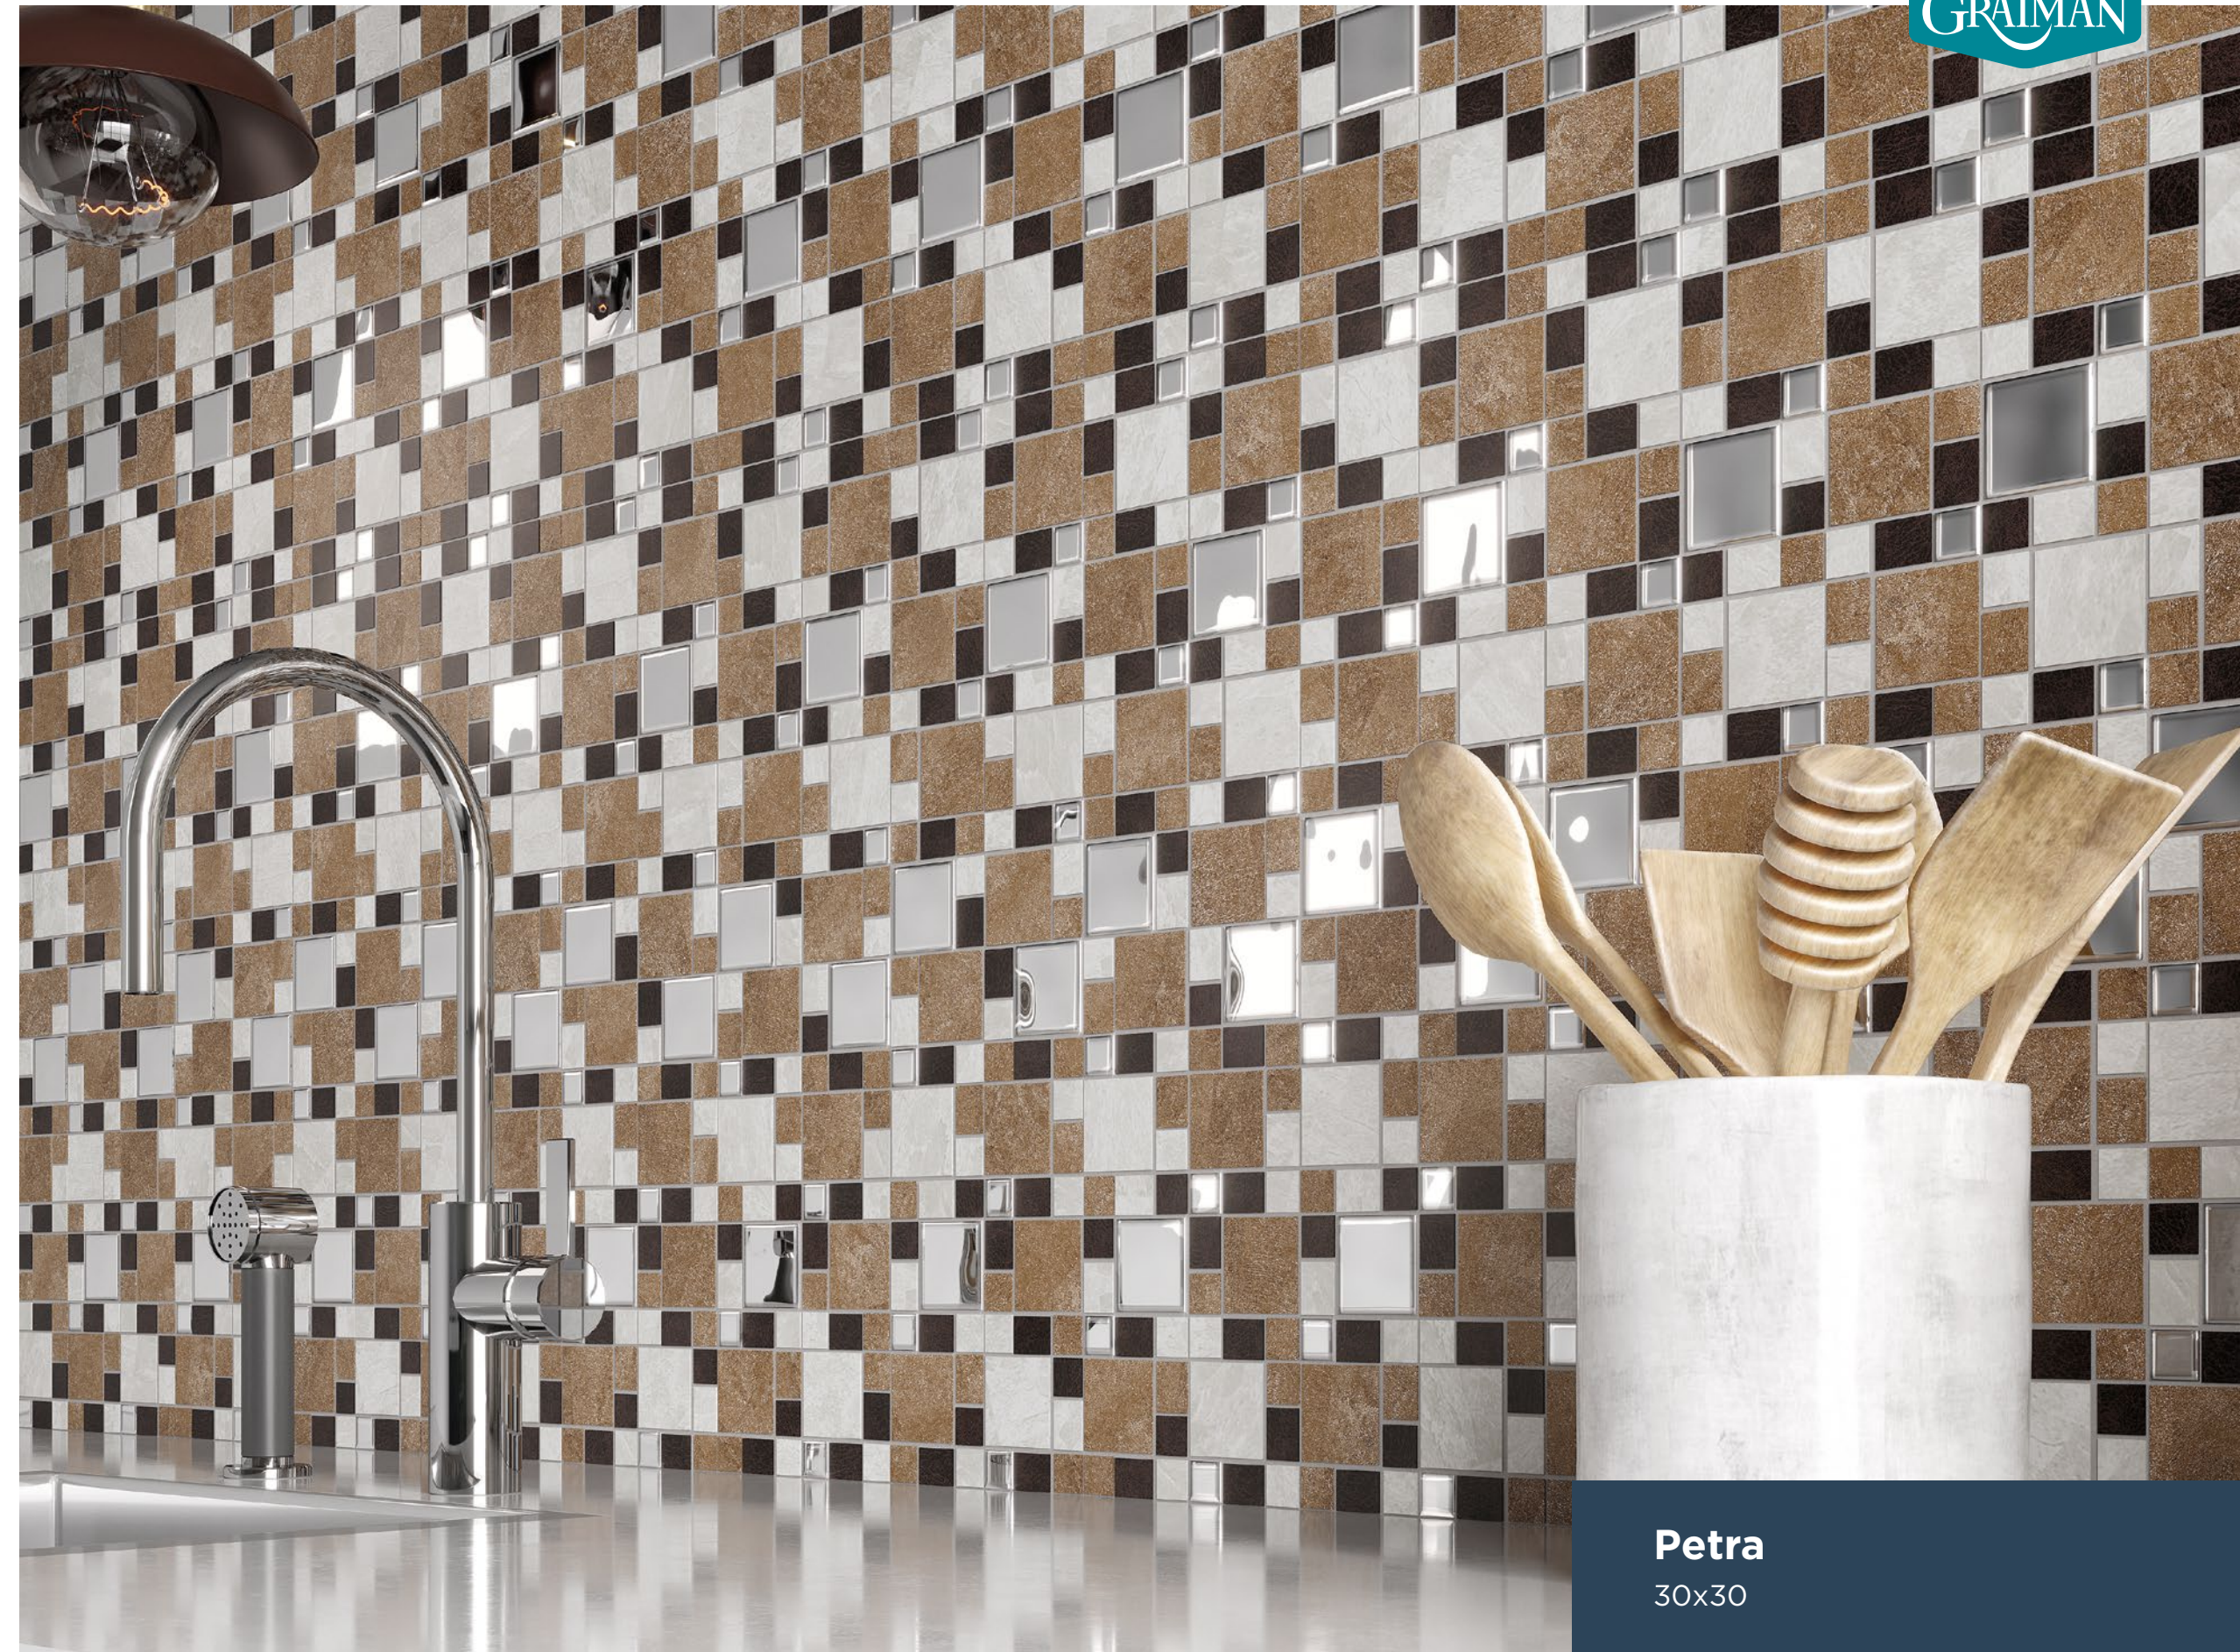

Variabilidad Gráfica

Mate

Vidrio

Relieve

Producto Enmallado

FORMATO

30x30

Petra
30x30