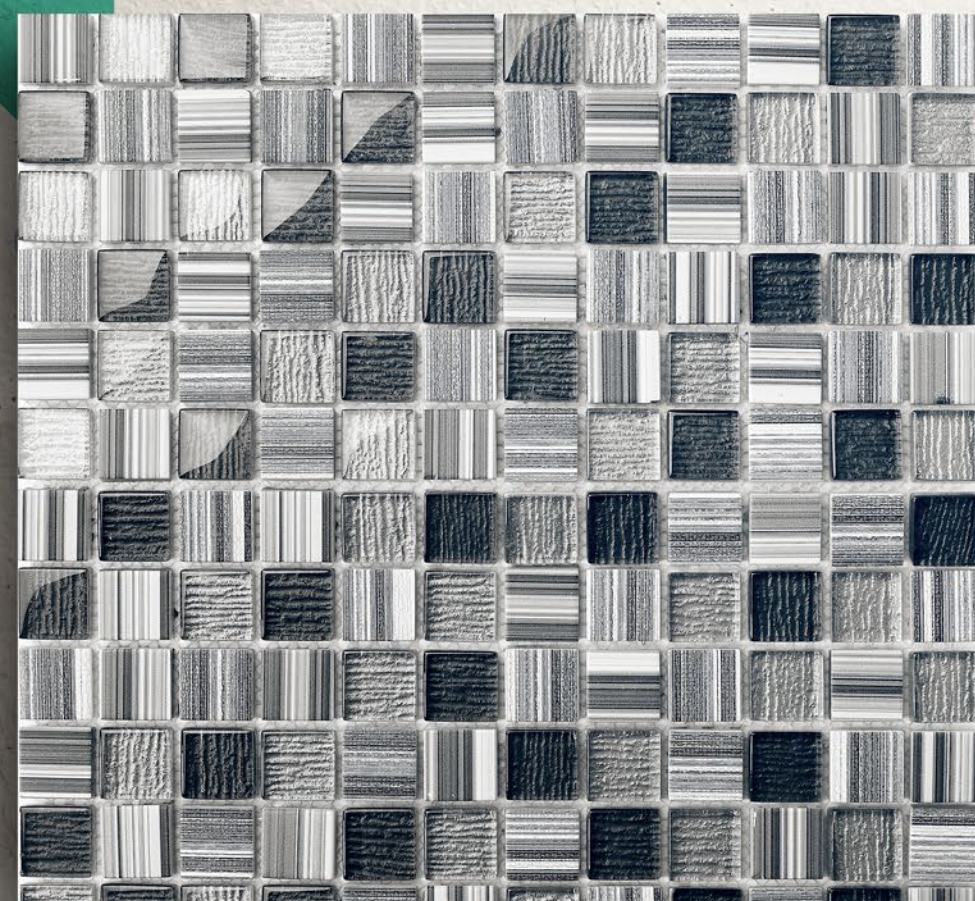

Producto compatible con:

Denali
Beige

Denali
25x44

Alumin 62
Carrara 66
Dark 68
Glass 70
Grey 72
Mosaico 74
Rock 87
Tierra del
fuego 89

Vancouver 91
Toronto 93
Petra 95
Vitreo 97

O2

Mosaicos

MOSAICOS