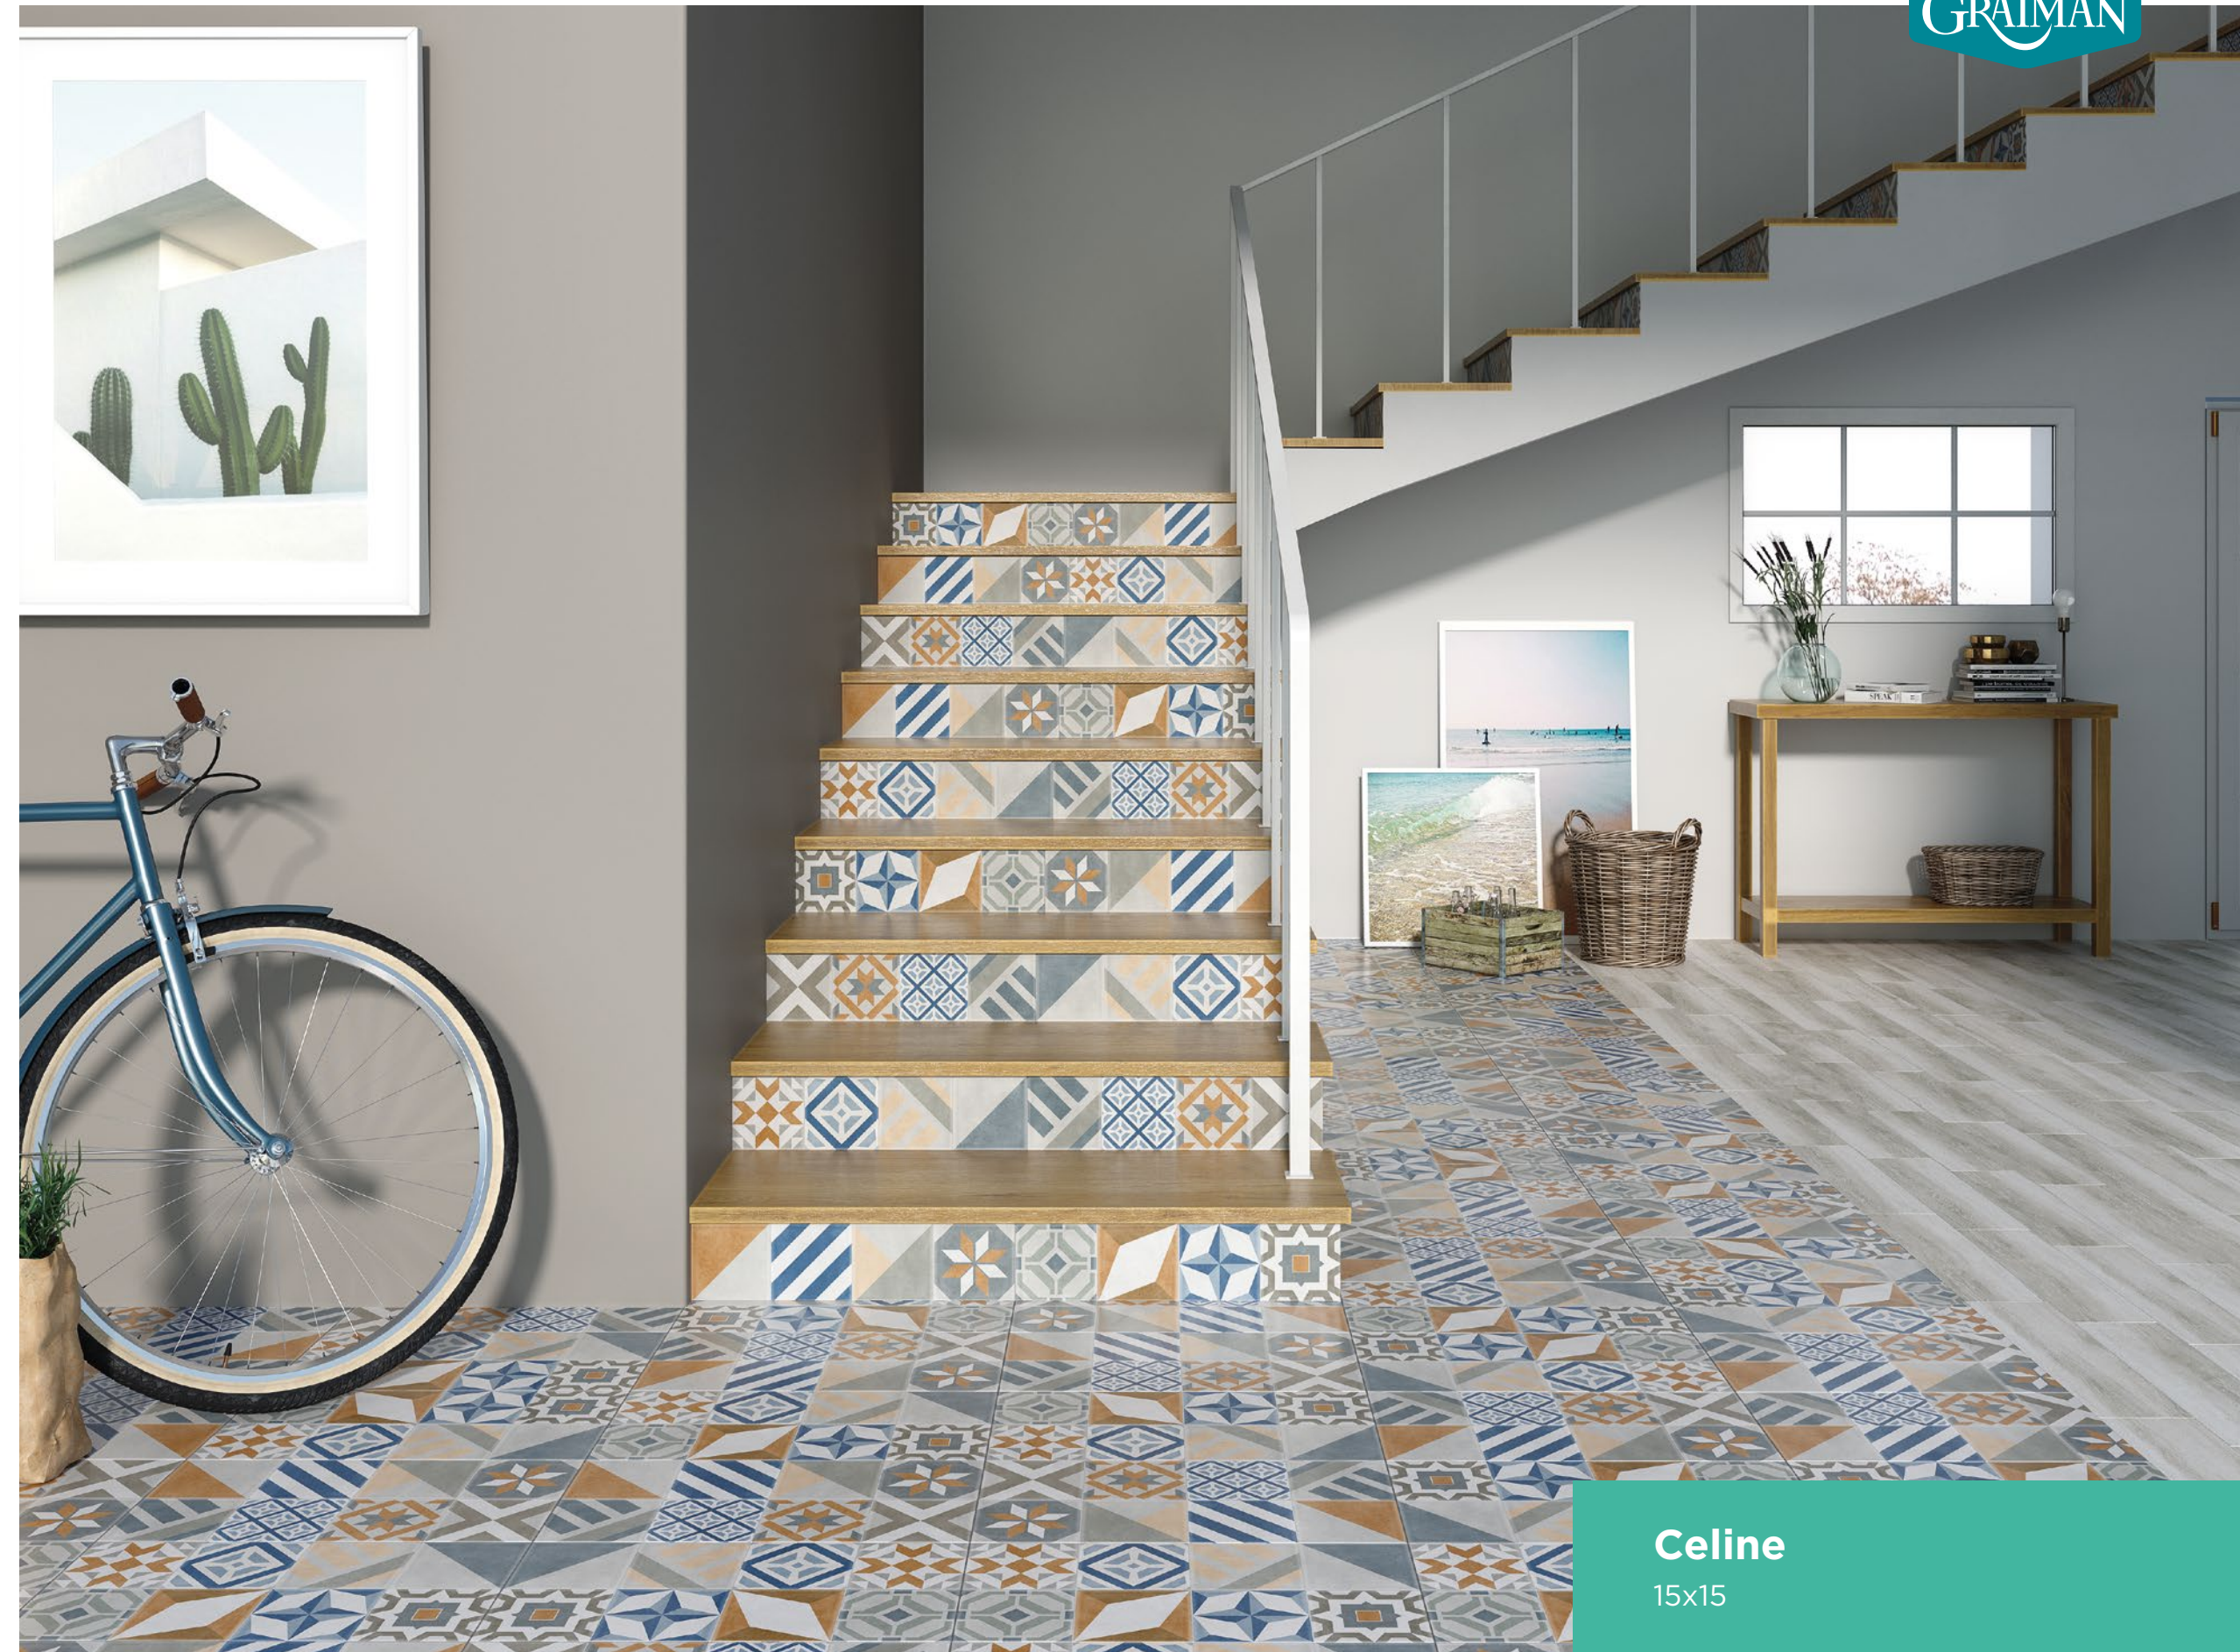

Piso y Pared

Variación Máxima

Mate

Decorado

FORMATO

15x15

*16 diseños distintos servidos de manera aleatoria.

Celine