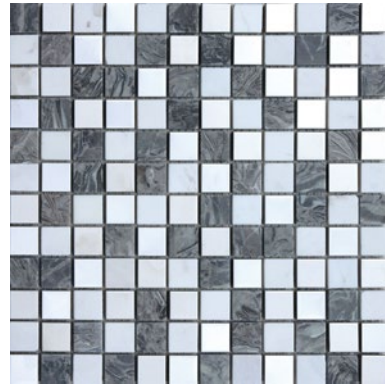

MOSAICOS

Carrara

MÁRMOL, CERÁMICA & PORCELANATO

New Carrara
30x30
MOSP1032

Producto Compatible

- Carrara Ultra White
- Rocky Mountain Dark Grey

Carrara
29,8x29,8
9004000

INFORMACIÓN TÉCNICA