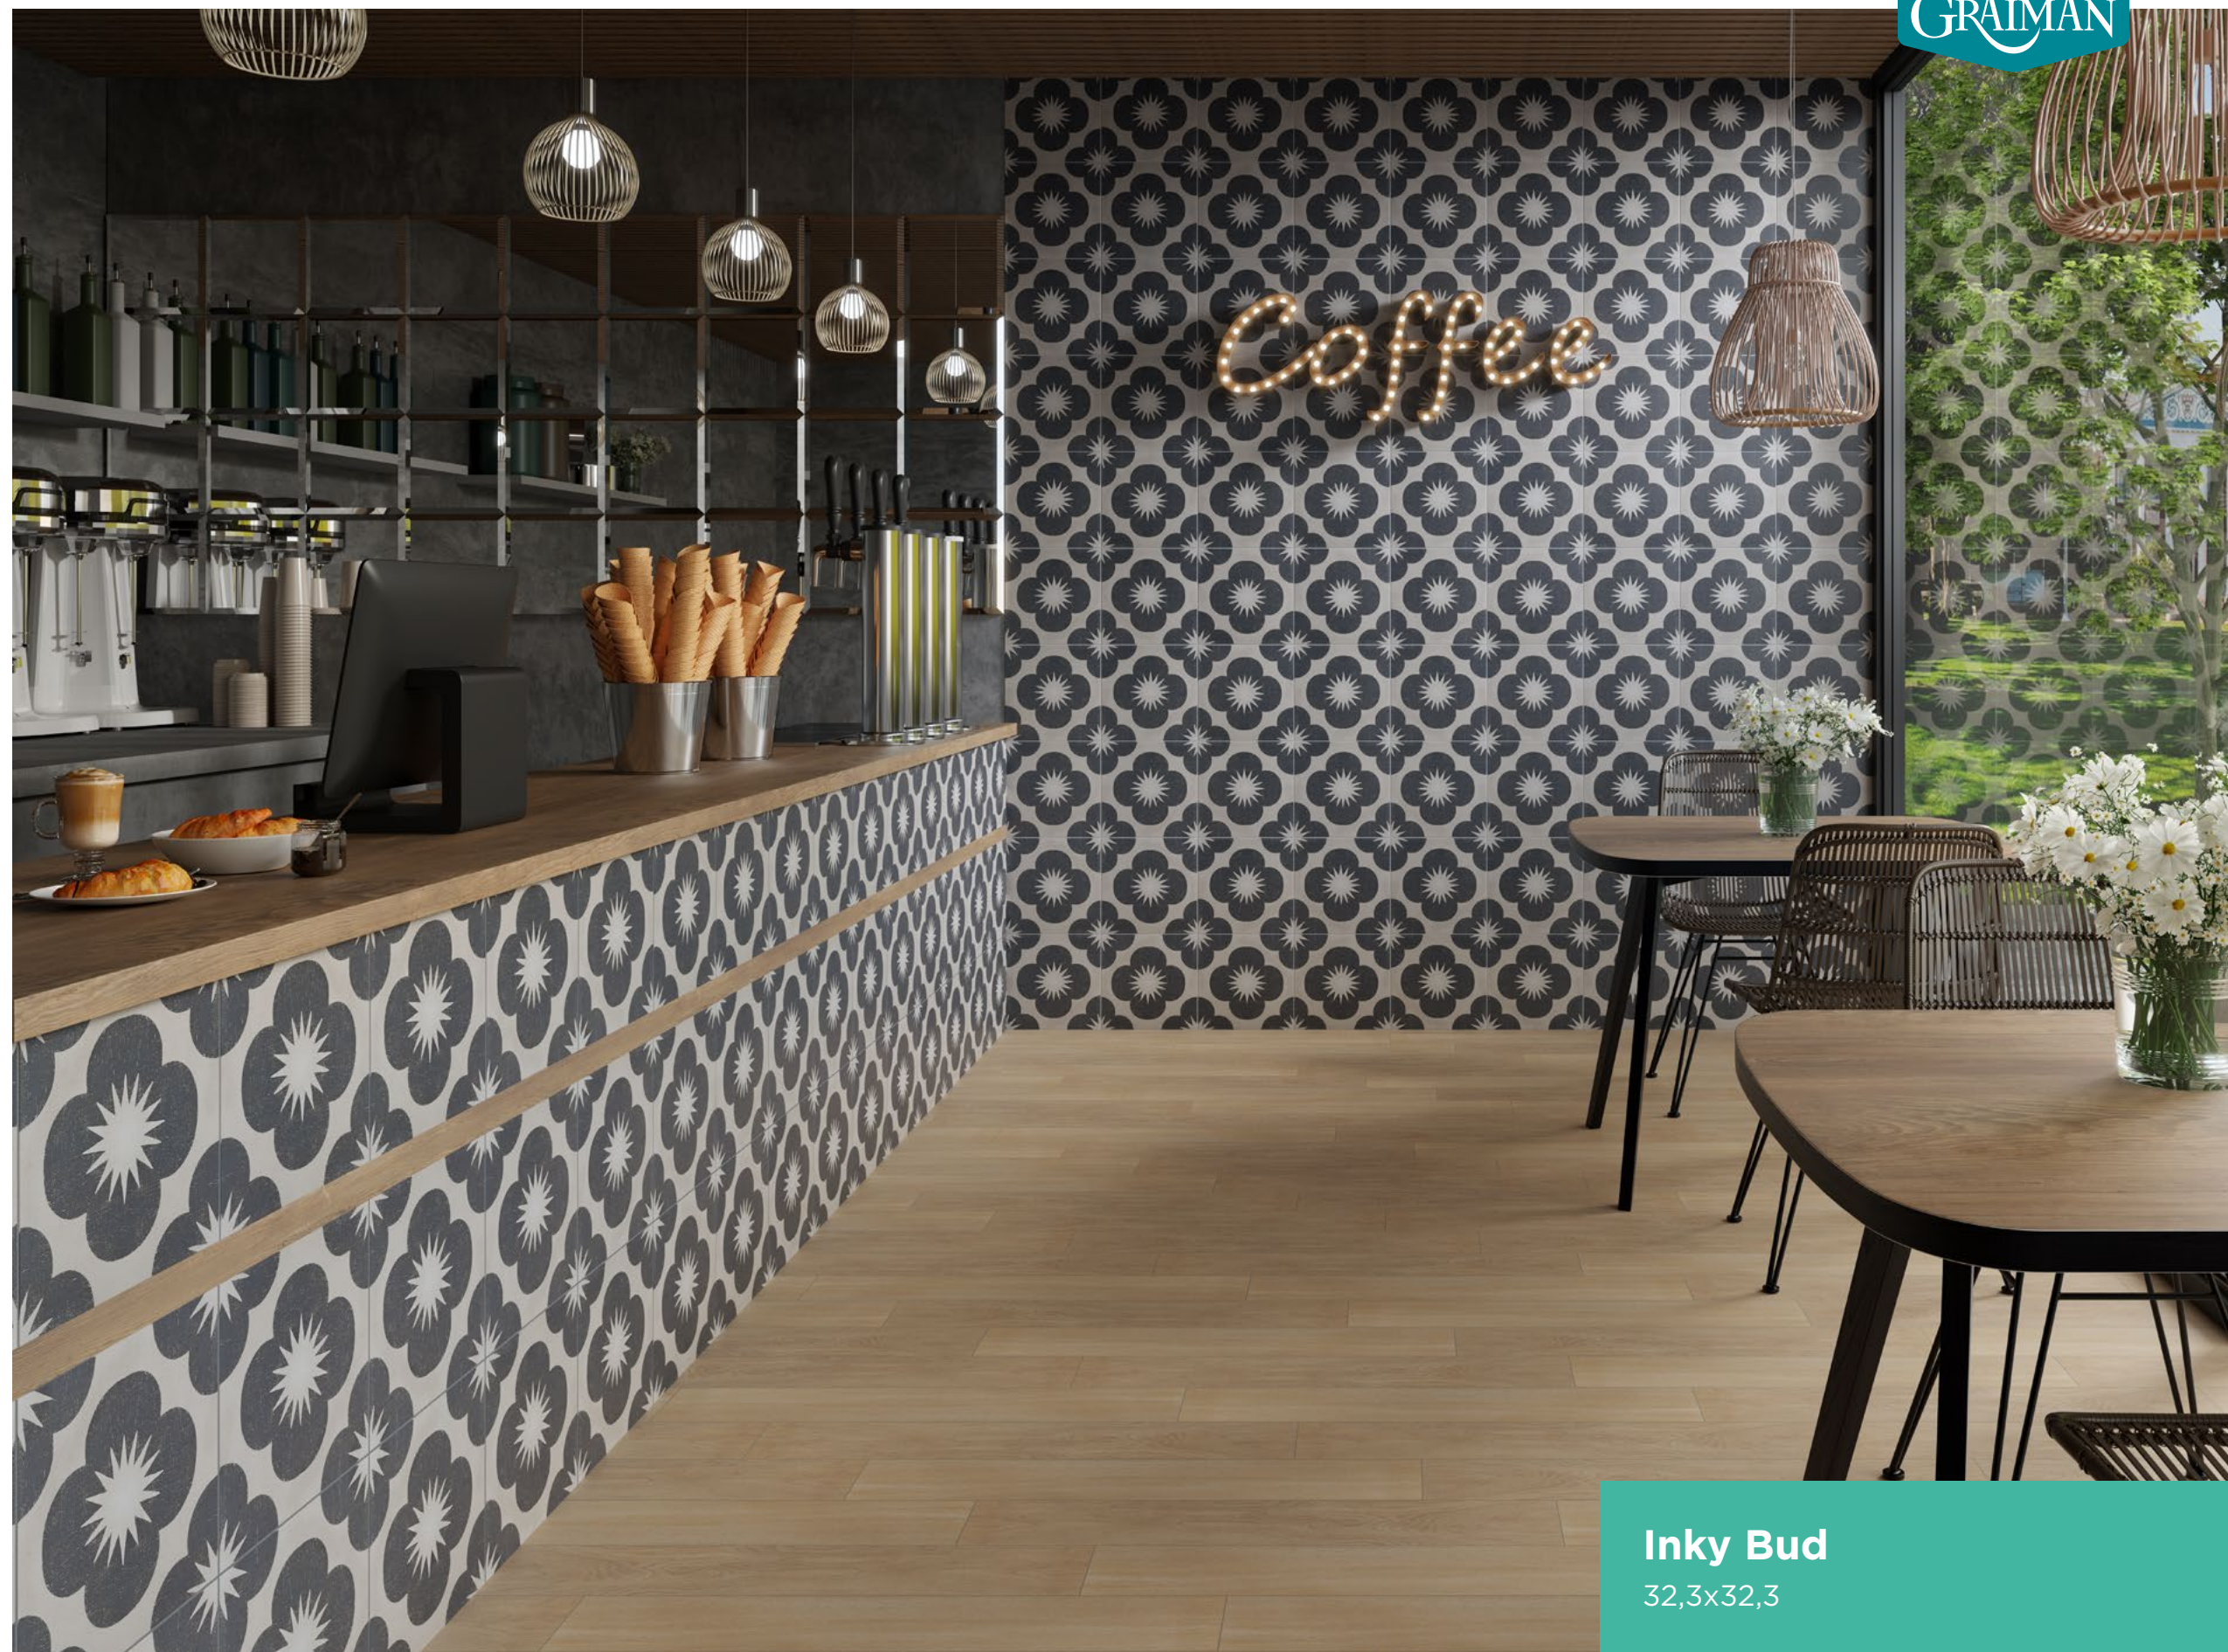

Inky Bud
32,3x32,3