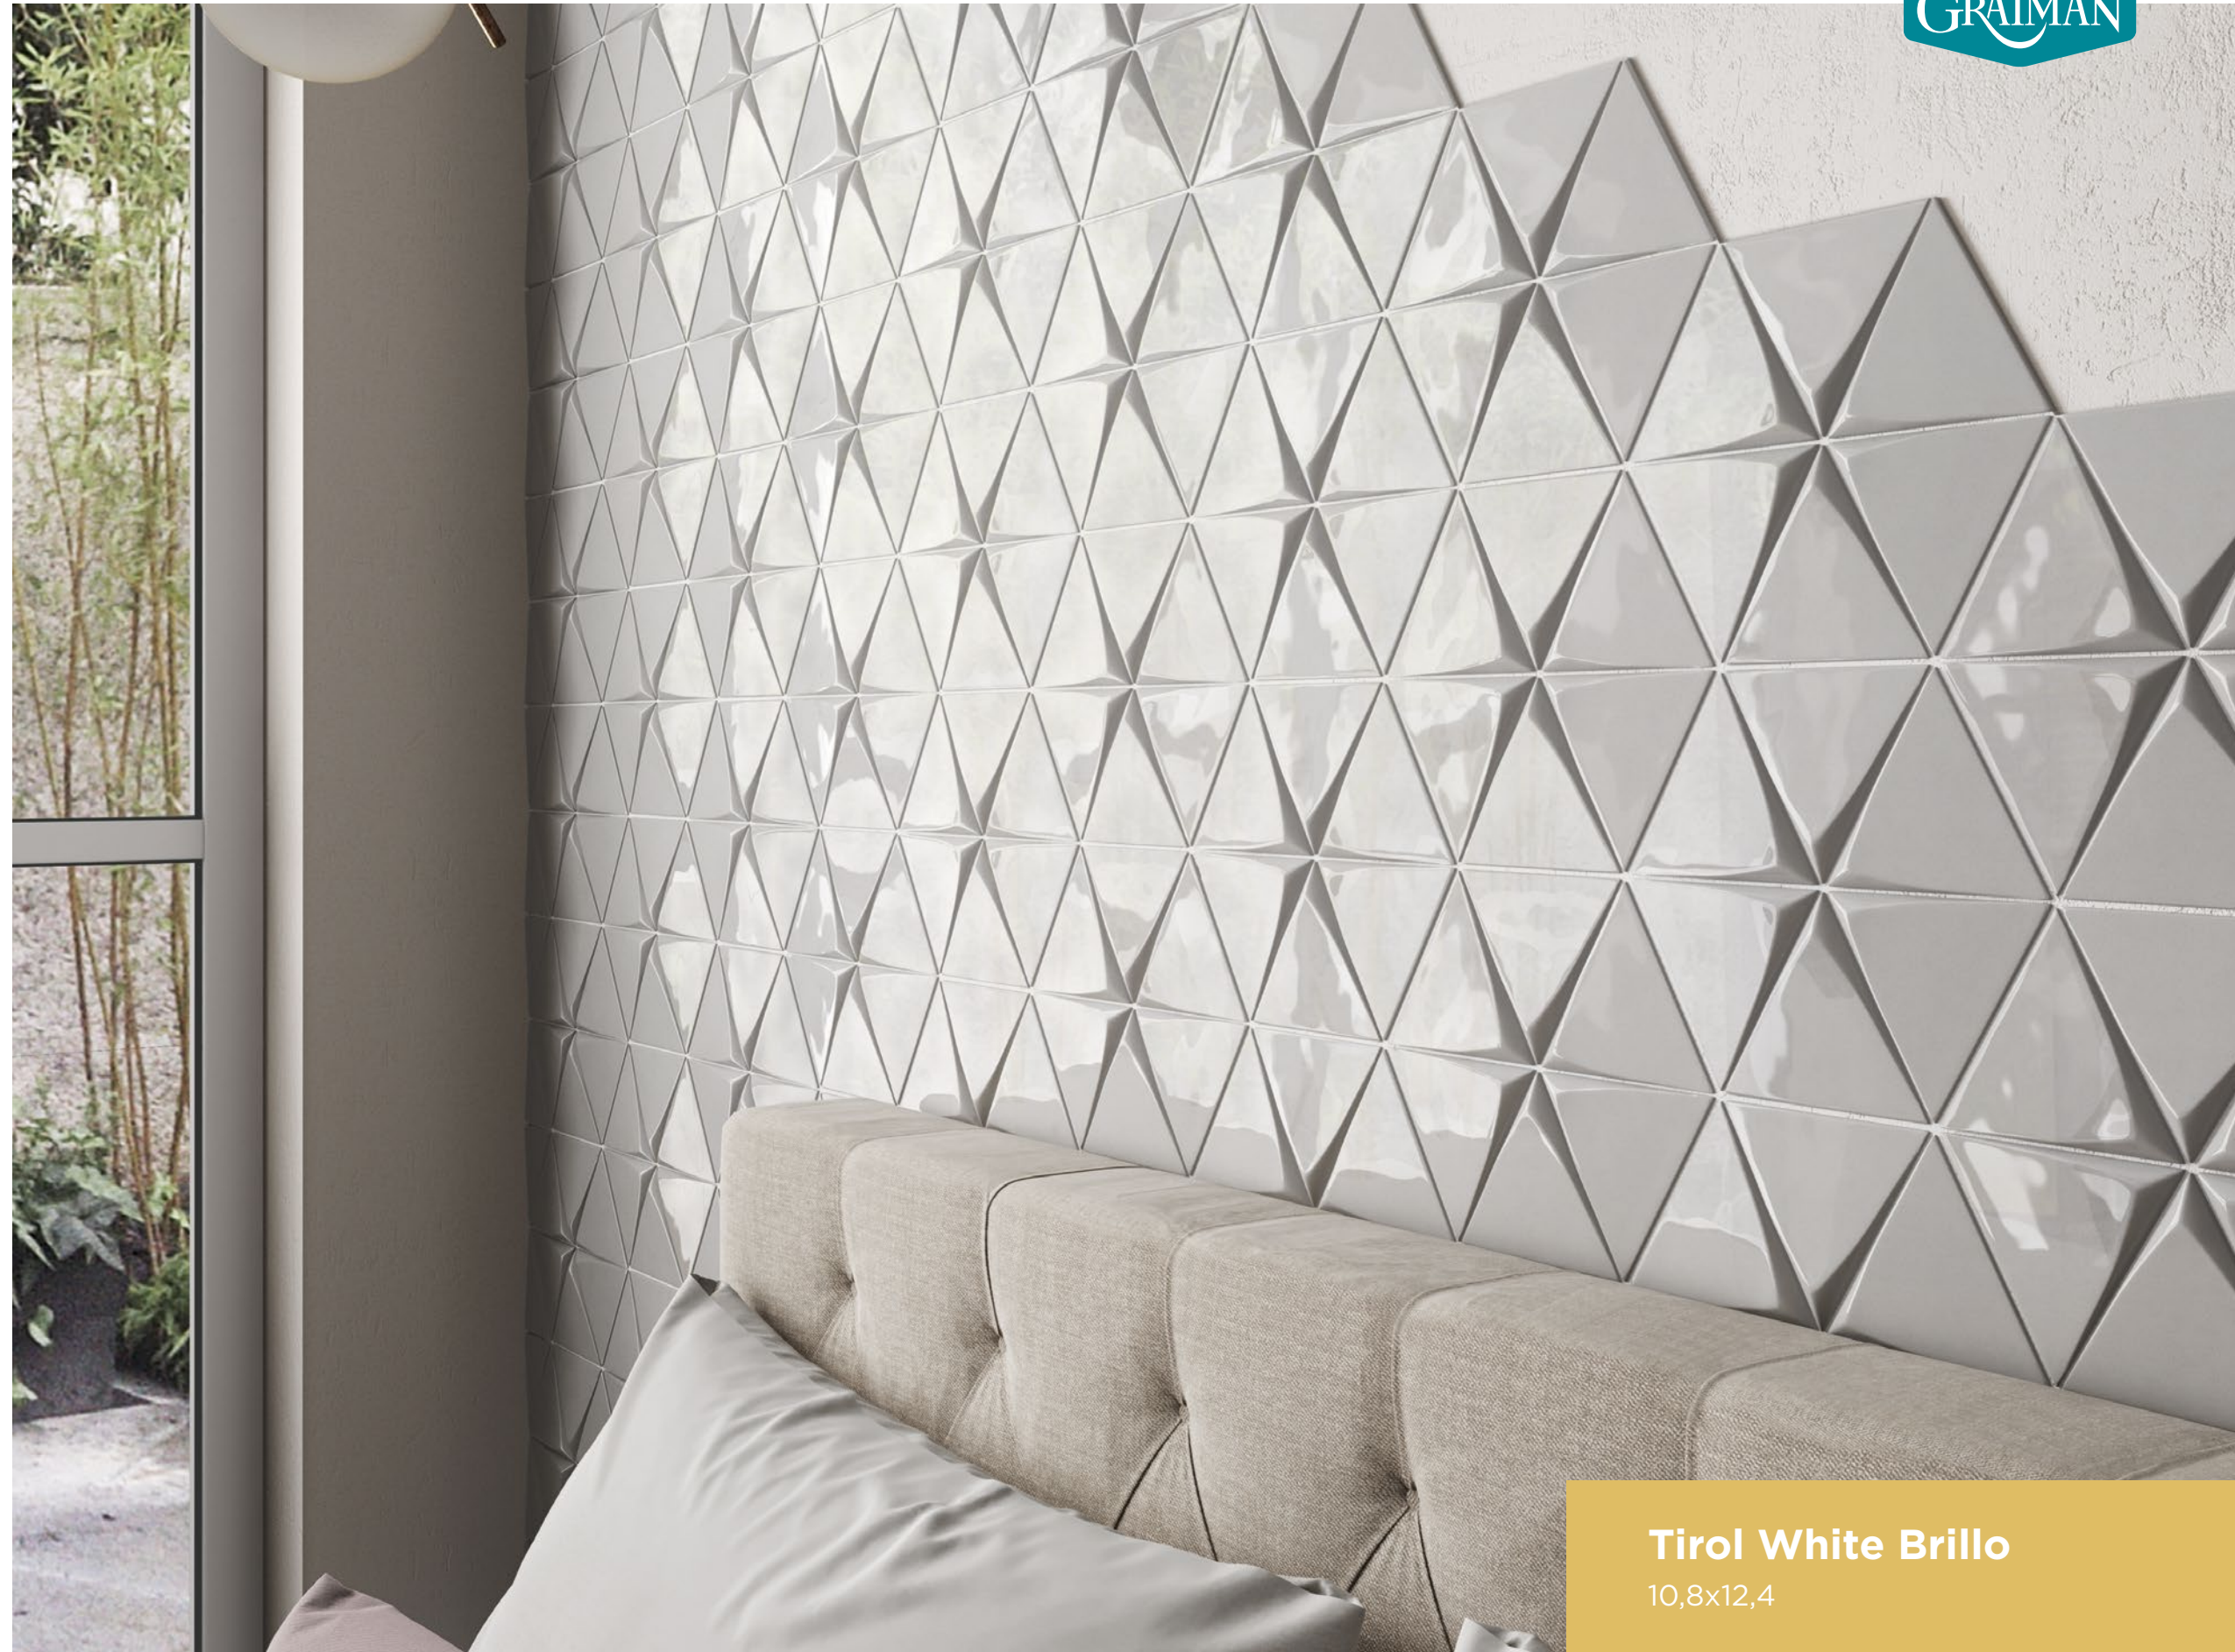

INFORMACIÓN TÉCNICA

Pared

Variación
Mínima

Mate

Brillo

Relieve

FORMATO

10,8x12,4