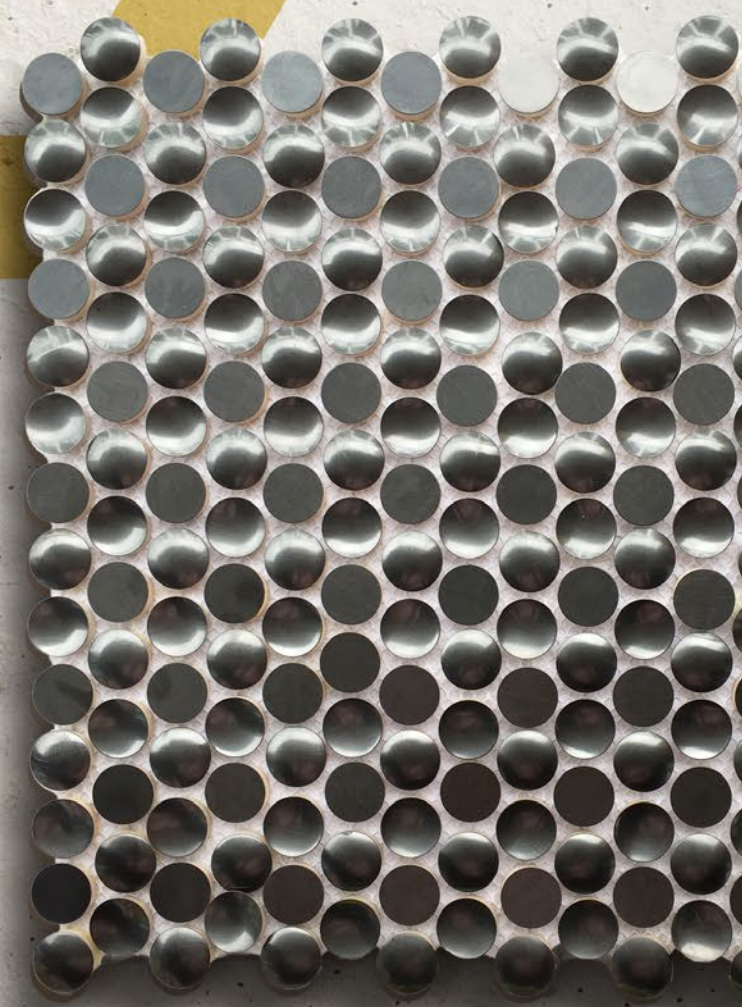

Producto compatible con:

Denali
Beige

Denali
25x44

Alumin 62
Carrara 66
Dark 68
Glass 70
Grey 72
Mosaico 74
Rock 87
Tierra del
fuego 89

Vancouver 91
Toronto 93
Petra 95
Vitreo 97

O2

Mosaicos

MOSAICOS