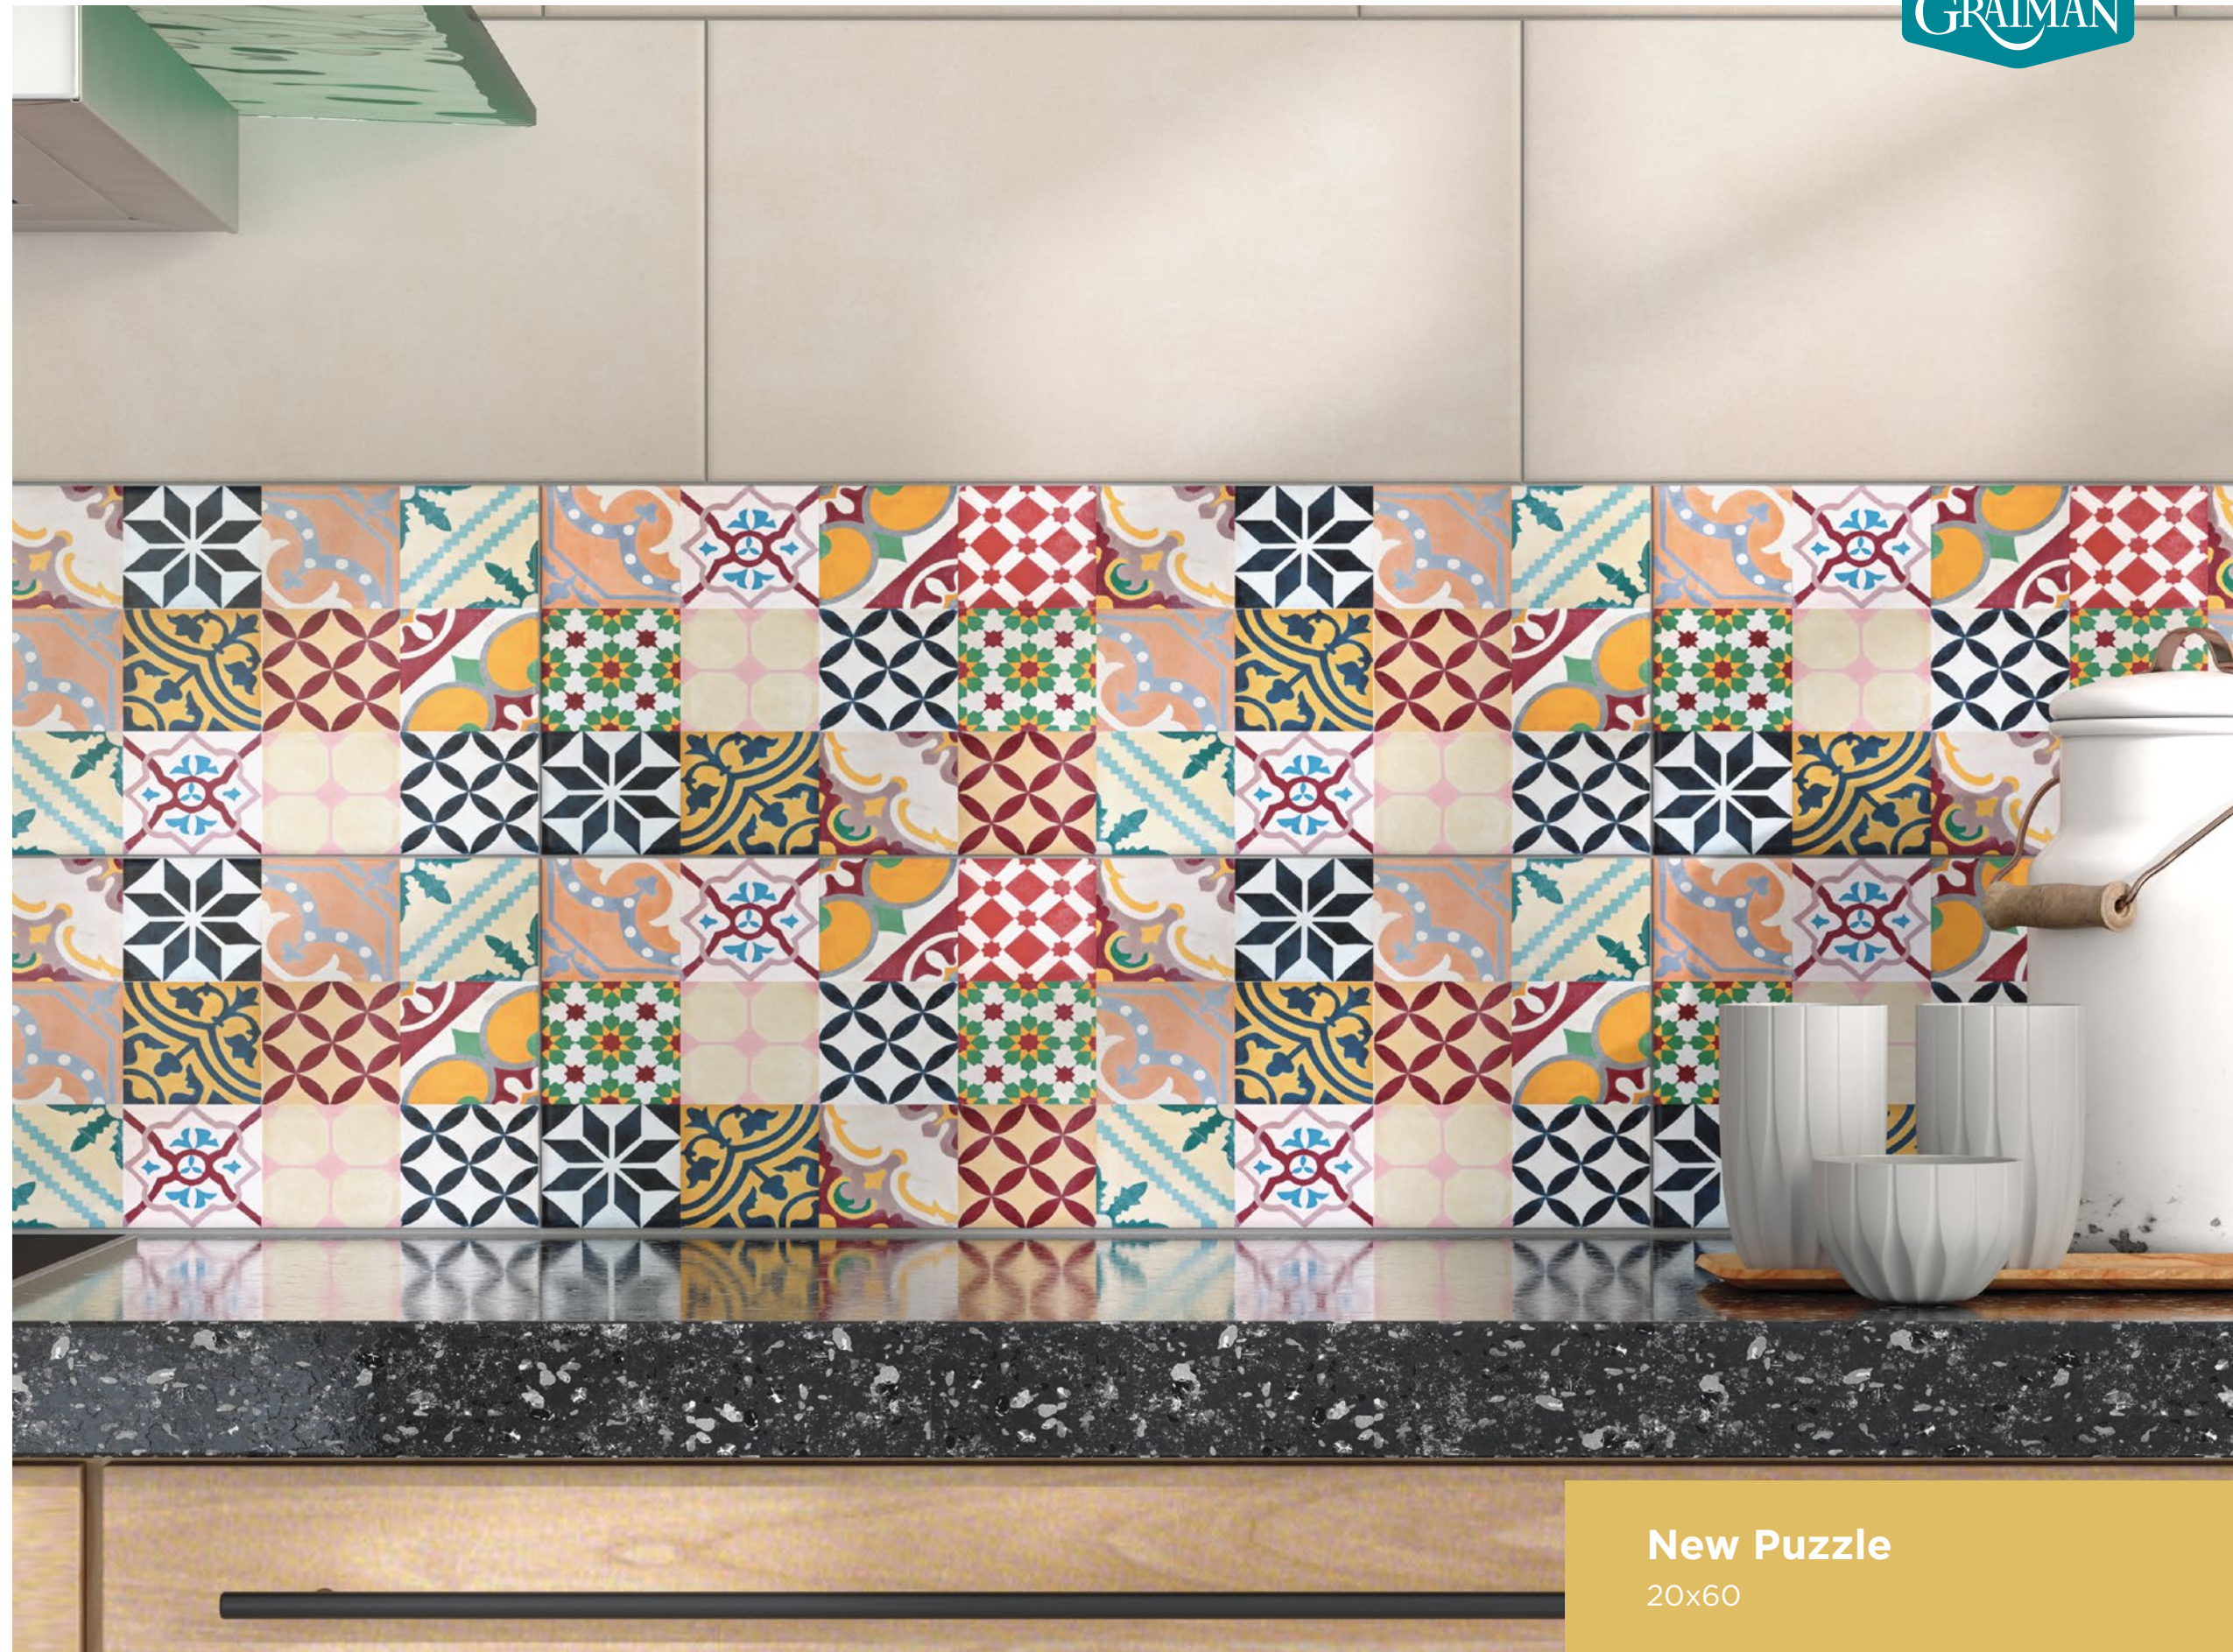

CENEFAS

Puzzle

CERÁMICA PASTA ROJA

INFORMACIÓN TÉCNICA

Pared

Variabilidad
Gráfica

Brillo

Decorado

Relieve

FORMATO

20x60

New Puzzle
20x60