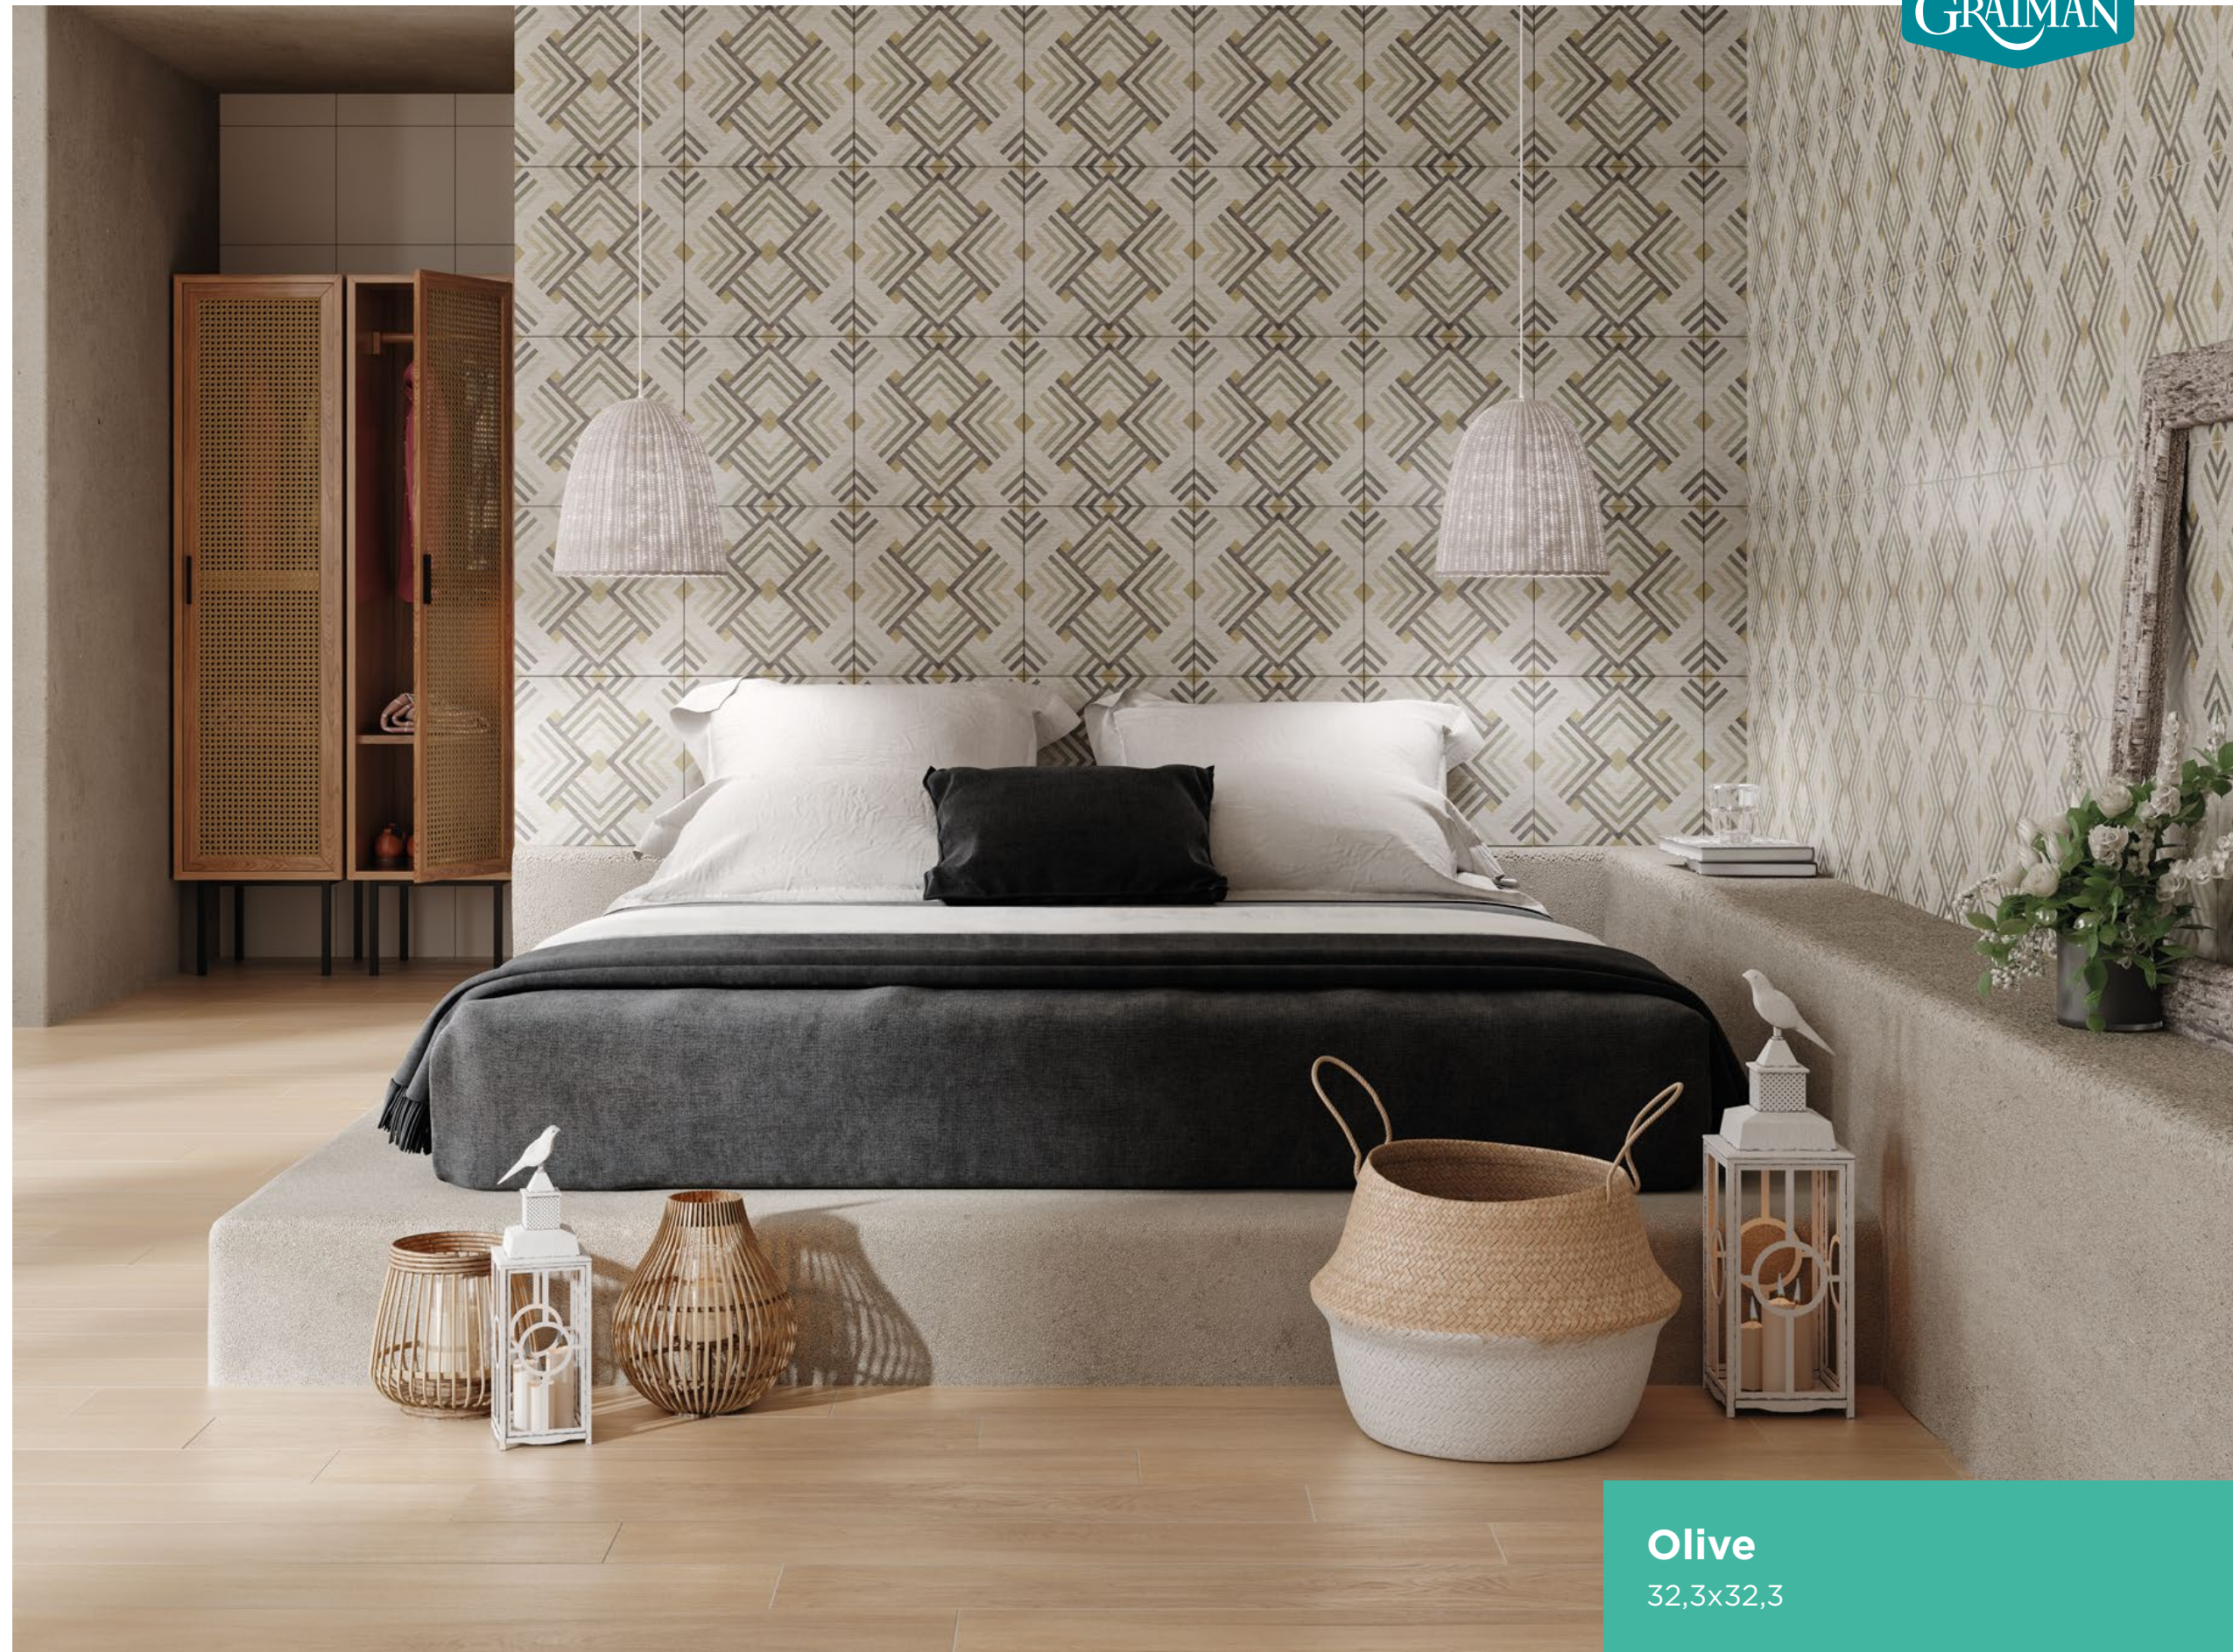

Olive
NT: 70EN2140E

INFORMACIÓN TÉCNICA

FORMATO

32,3x32,3

Olive
32,3x32,3

HIDRÁULICOS

Palm Beach

PORCELANATO