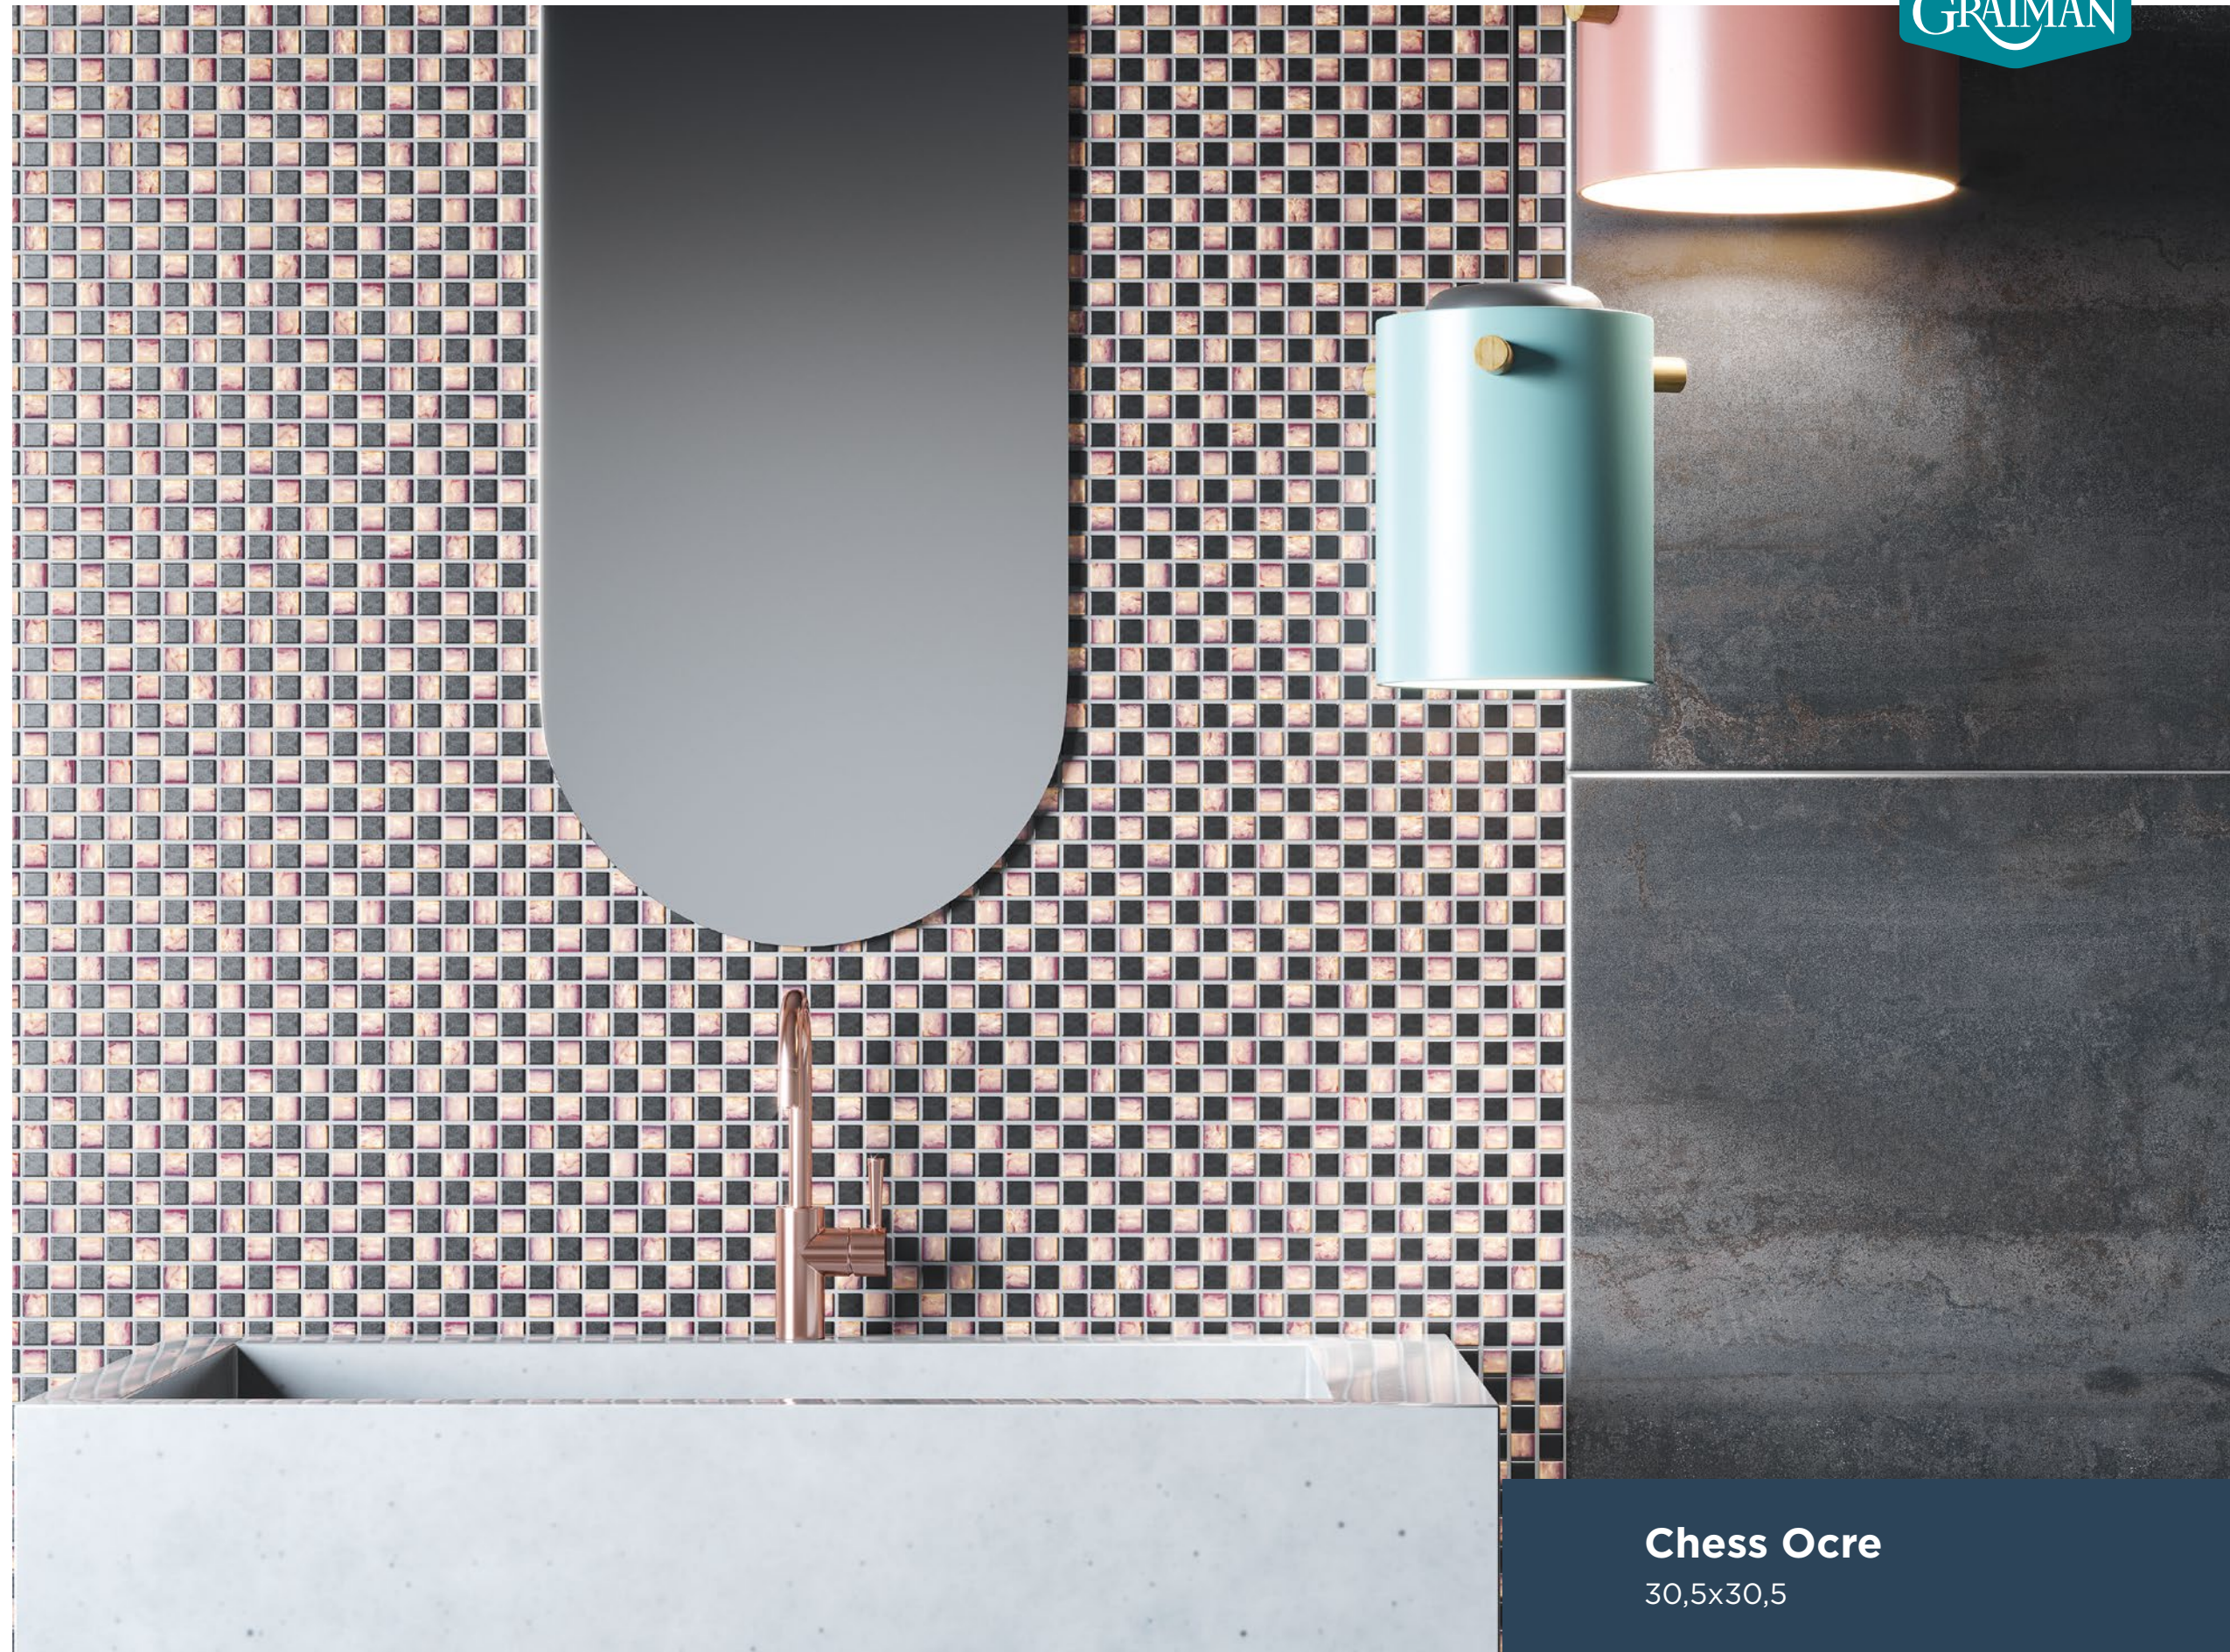

INFORMACIÓN TÉCNICA

FORMATO

30,5x30,5

Chess Ocre
30,5x30,5