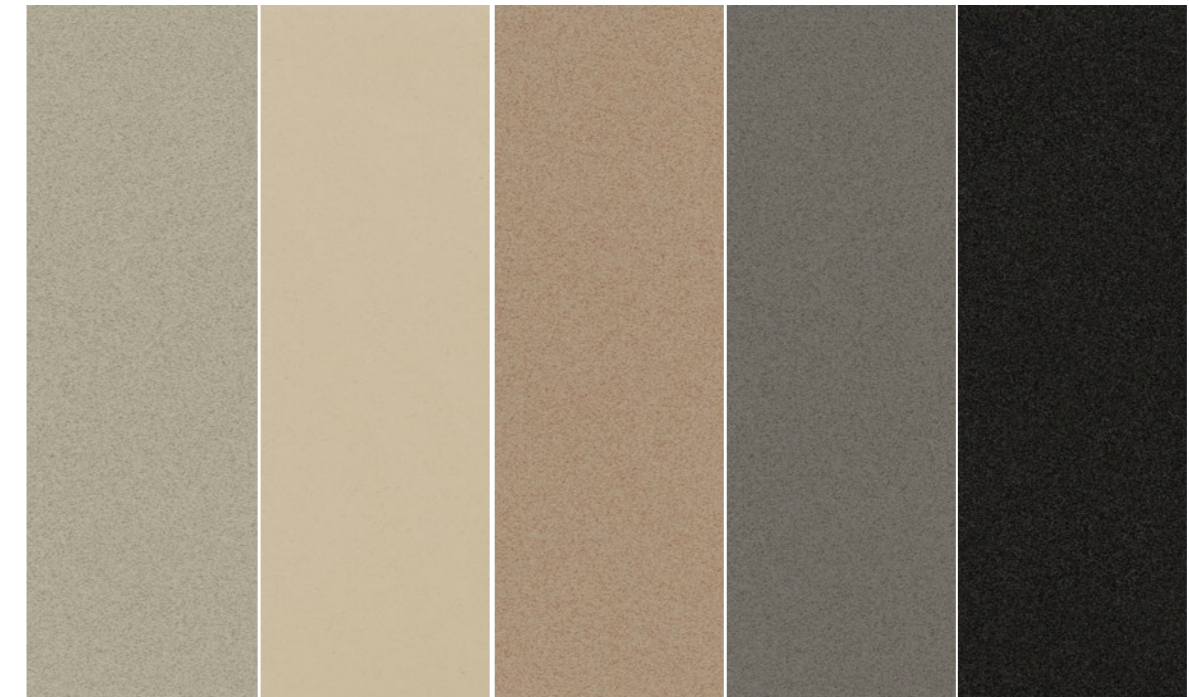

BÁSICOS

CONSTELLAZIONE

Blanco Nieve Beige Gris Negro

TT Todo Tráfico TT Todo Tráfico TT Todo Tráfico TT Todo Tráfico TT Todo Tráfico

LV: **49,5x49,5**

RC: **49,5x49,5**

LV: **49,5x49,5**

RC: **49,5x49,5**

Nieve

LV: 55TL1046E
RC: 55TR1046E

Blanco

LV: 55TL1045E
RC: 55TR1045E

Beige

LV: 55TL1043E
RC: 55TR1043E

Gris

LV: 55TL1049E
RC: 55TR1049E

Negro

LV: 55TL1040E
RC: 55TR1040E

PORCELANATO - BÁSICO

CONSTELLAZIONE

GRIS

FORMATO	DIMENSIÓN DE FABRICACIÓN	ESPESOR MM	PIEZAS x CAJA	m² x CAJA	Kg CAJA	m² x PALLET	CAJAS x PALLET	Kg x PALLET
49.5x49.5	495x495	9.1	5	1.23	26.24	40.59	33	885.79
49.5x49.5	495x495	9.1	5	1.23	25.95	40.59	33	876.35