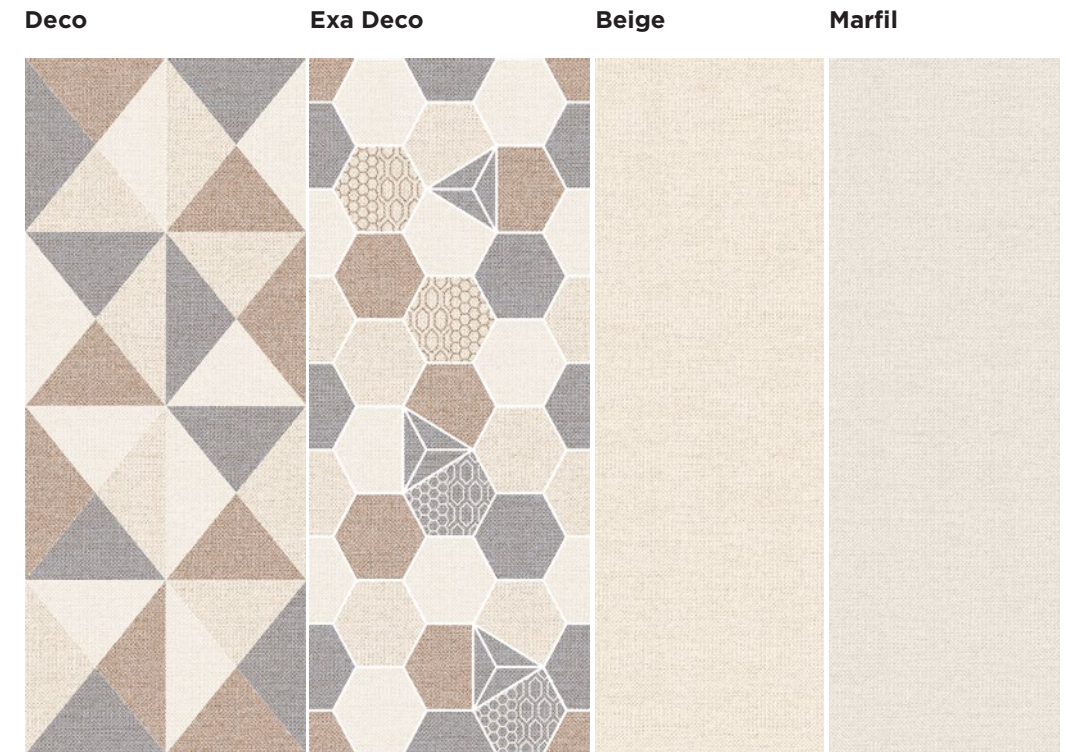

CERÁMICA - DECORADOS  
**KAMANI**  
 DECO

DECORADO

# KAMANI

- Piso Pared
- Variación Mínima
- Semi brillante
- Liso
- No Rectificado
- Espesor 7,8mm
- Junta Recomendada 2-3mm

- Residencial General
- Residencial General
- Residencial Moderado
- Residencial Moderado

NT: **18,7X46,6**

- Deco NT: 812281E
- Exa Deco NT: 812285E
- Beige NT: 812280E
- Marfil NT: 812283E

FORMATO	DIMENSIÓN DE FABRICACIÓN	ESPESOR MM	PIEZAS x CAJA	m <sup>2</sup> x CAJA	Kg CAJA	m <sup>2</sup> x PALLET	CAJAS x PALLET	Kg x PALLET
18.7x46.6	187x466	7.8	14	1.22	17.97	97,6	80	1457.49