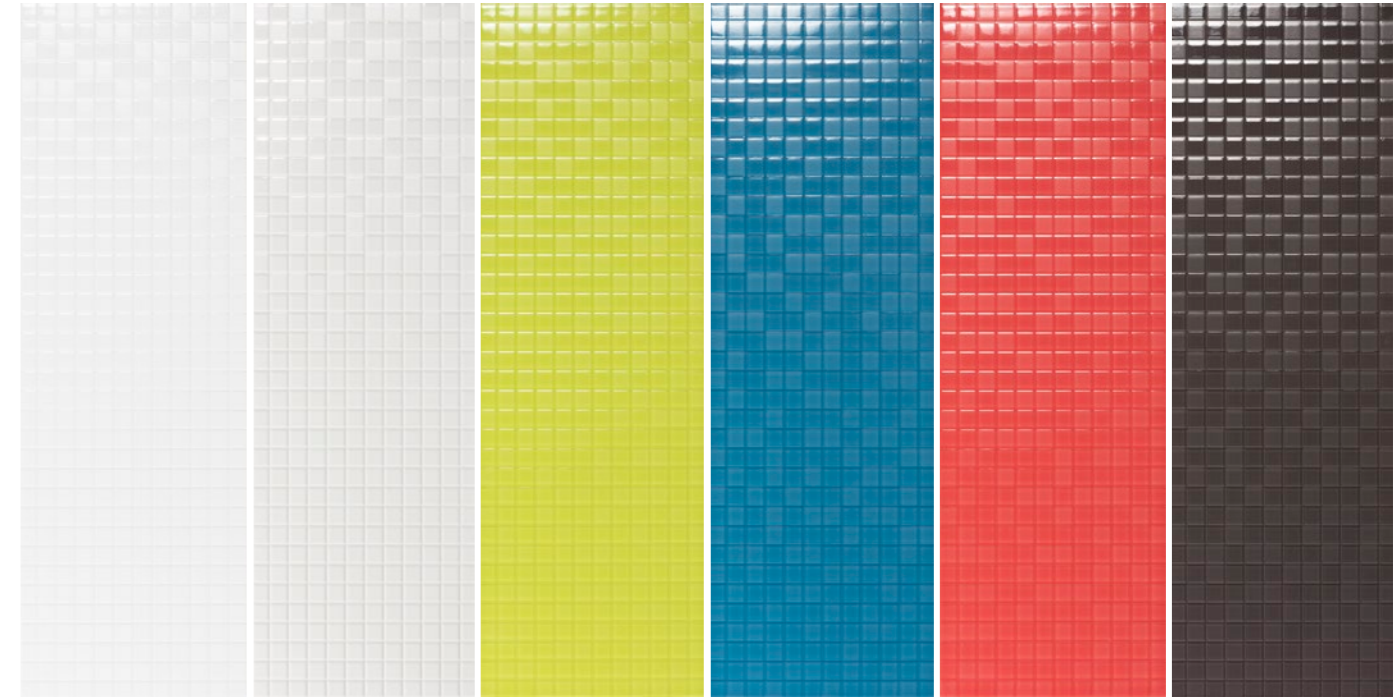

LIFE

Blanco Marfil Verde Azul Rojo Grafito

NT: 20x60

Blanco	NT: 260CER1013E
Marfil	NT: 260CER1014E
Verde	NT: 260CER1011E
Azul	NT: 260CER1010E
Rojo	NT: 260CER1012E
Grafito	NT: 260CER1015E

CERÁMICA - DECORADO

LIFE

AZUL | BLANCO

Origen: España

FORMATO	DIMENSIÓN DE FABRICACIÓN	ESPESOR MM	PIEZAS x CAJA	m ² x CAJA	Kg CAJA	m ² x PALLET	CAJAS x PALLET	Kg x PALLET
20x60	200X600	10.5	9	1,08	17,9	86,4	80	17,9