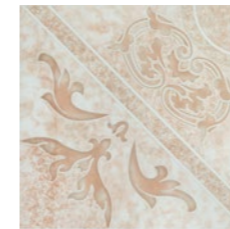

CERÁMICA - DECORADOS
VICTORIA
 VERDE

DECORADO

VICTORIA

Piso Pared

Variación Mínima

Brillo

Textura

No Rectificado

Espesor 7mm

Junta Recomendada 2-3mm

Beige

Marrón

Verde

RG Residencial General

RG Residencial General

RG Residencial General