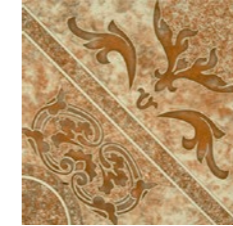

CERÁMICA - DECORADOS
VICTORIA
 VERDE

DECORADO

VICTORIA

Piso Pared

Variación Mínima

Brillo

Textura

No Rectificado

Espesor 7mm

Junta Recomendada 2-3mm

Beige

Marrón

Verde

RG Residencial General

RG Residencial General

RG Residencial General