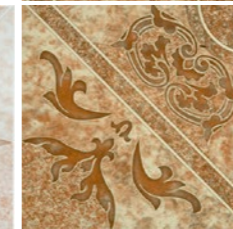

CERÁMICA - DECORADOS
VICTORIA
 VERDE

DECORADO

VICTORIA

Piso Pared

Variación Mínima

Brillo

Textura

No Rectificado

Espesor 7mm

Junta Recomendada 2-3mm

Beige

Marrón

Verde

RG Residencial General

RG Residencial General

RG Residencial General