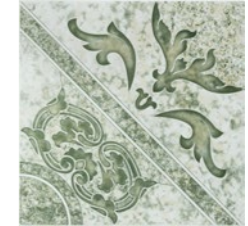

CERÁMICA - DECORADOS
VICTORIA
 VERDE

DECORADO

VICTORIA

Piso Pared

Variación Mínima

Brillo

Textura

No Rectificado

Espesor 7mm

Junta Recomendada 2-3mm

Beige

Marrón

Verde

RG Residencial General

RG Residencial General

RG Residencial General