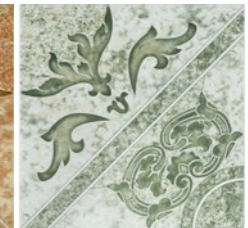

CERÁMICA - DECORADOS
VICTORIA
 VERDE

DECORADO

VICTORIA

Piso Pared

Variación Mínima

Brillo

Textura

No Rectificado

Espesor 7mm

Junta Recomendada 2-3mm

Beige

Marrón

Verde

RG Residencial General

RG Residencial General

RG Residencial General