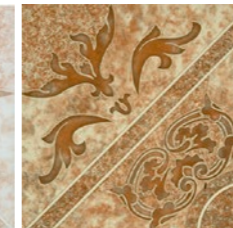

CERÁMICA - DECORADOS
VICTORIA
 VERDE

DECORADO

VICTORIA

Piso Pared

Variación Mínima

Brillo

Textura

No Rectificado

Espesor 7mm

Junta Recomendada 2-3mm

Beige

Marrón

Verde

RG Residencial General

RG Residencial General

RG Residencial General