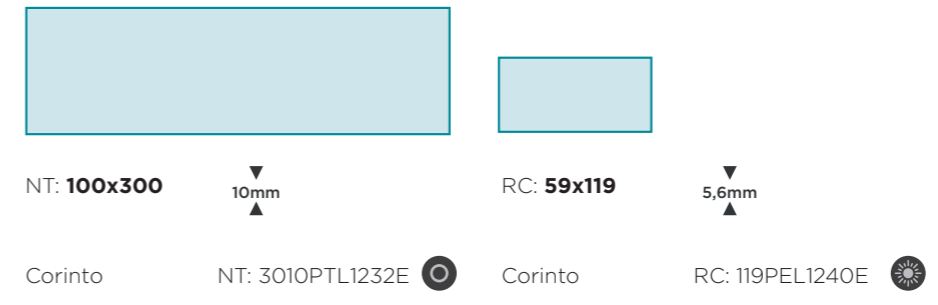

Cara D

RC: 120x260

Cara A	RC: 2612PTL1240E
Cara B	RC: 2612PTL1241E
Cara C	RC: 2612PTL1242E
Cara D	RC: 2612PTL1243E

FORMATO	DIMENSIÓN DE FABRICACIÓN	ESPESOR MM	PIEZAS x CAJA	m2 x CAJA	Kg CAJA	m2 x PALLET	CAJAS x PALLET	Kg x PALLET
120x260	1200x2600	5,6	1	3,12	51,6	40,56	13	649

PORCELANATO - MÁRMOL

CORINTO

Origen: España

MÁRMOL

CORINTO

- Piso Pared
- Apto para Meson
- Variación Moderada
- Mate
- Liso
- Rectificado
- No Rectificado
- Junta Recomendada 1,5mm

Corinto

FORMATO	DIMENSIÓN DE FABRICACIÓN	ESPEJOR MM	PIEZAS x CAJA	m2 x CAJA	Kg CAJA	m2 x PALLET	CAJAS x PALLET	Kg x PALLET
100x300	1000x3000	10	1	3	75	21	7	525
59X119	595X1195	5,6	2	1,40	34	37,80	27	972