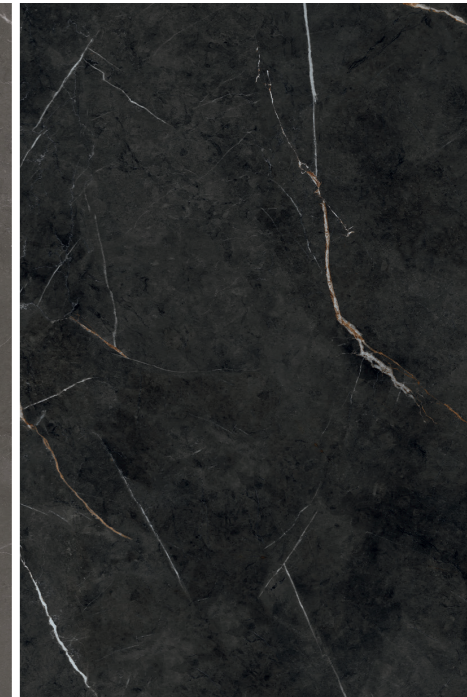

PORCELANATO - MÁRMOL  
**ESSENZA**  
 GREY

Origen: España

MÁRMOL

# ESSENZA

- Piso Pared
- Variación Moderada
- Pulido
- Liso
- Rectificado
- Espesor 10,5mm
- Junta Recomendada 1,5mm

Grey

Anthracite

Black

Residencial General

Residencial General

Residencial General