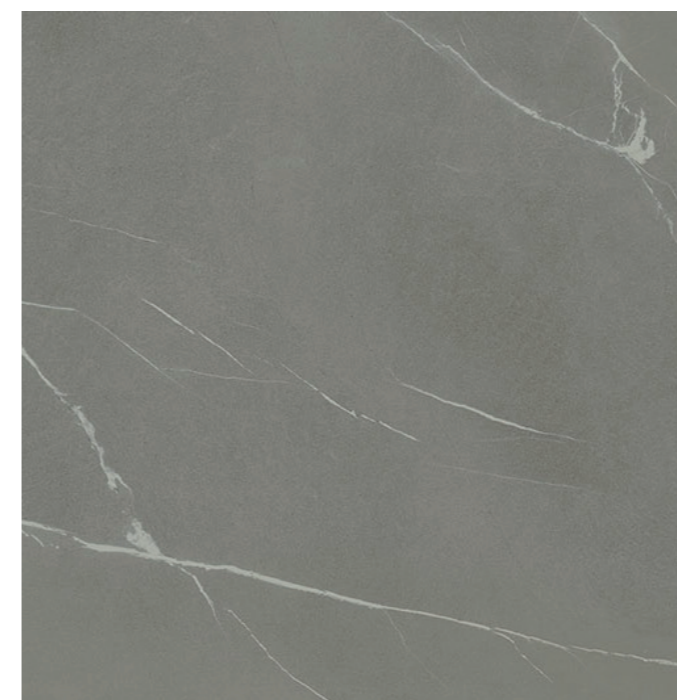

PORCELANATO - MÁRMOL

PIETRA PIASENTINA

GRIGIO

Origen: Italia

MÁRMOL

PIETRA PIASENTINA

- Piso Pared
- Apto para Meson
- Variación Alta
- Mate
- No Rectificado
- Junta Recomendada

Grigio

Taupe

Residencial General

Residencial General

NT: 162X324

12mm

NT: 120x300

5mm

Grigio