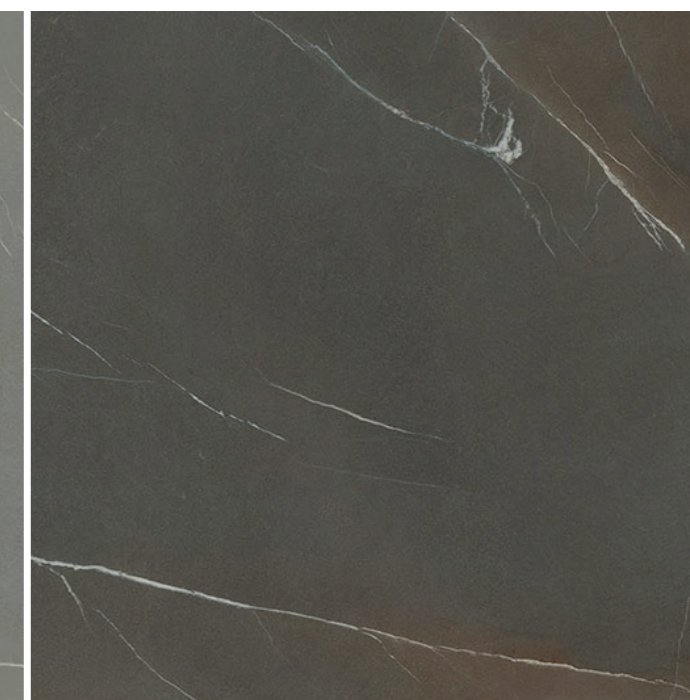

PORCELANATO - MÁRMOL

PIETRA PIASENTINA

GRIGIO

Origen: Italia

MÁRMOL

PIETRA PIASENTINA

- Piso Pared
- Apto para Meson
- Variación Alta
- Mate
- No Rectificado
- Junta Recomendada

Grigio

Taupe

Residencial General

Residencial General

NT: 162X324

12mm

NT: 120x300

5mm

Grigio