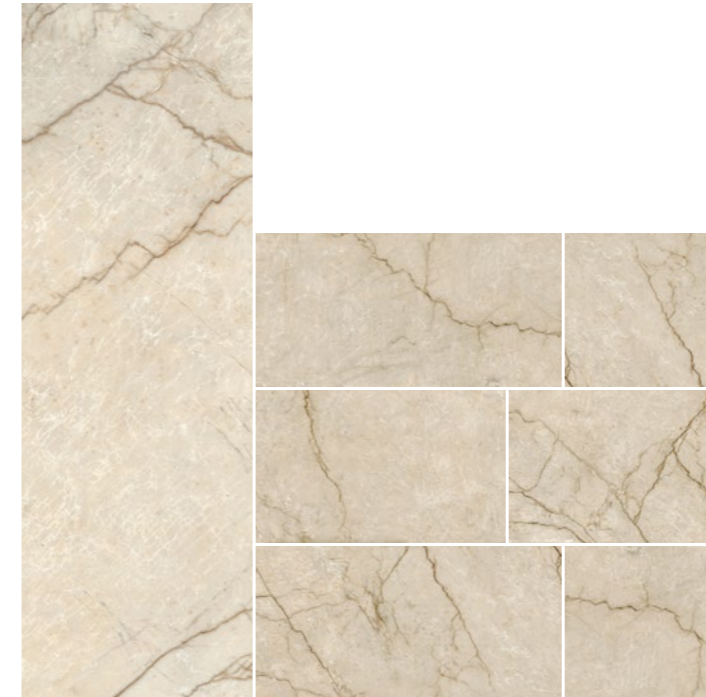

PORCELANATO - MARMOLEADO

DORNE

BEIGE | 60X120

MARMOLEADO

DORNE

Piso Pared

Variación Alta

Mate

Textura

Rectificado

8.5mm

1,5 - 2mm
Junta Recomendada

Beige

THINR

Espesor reducido

RC: 45x90