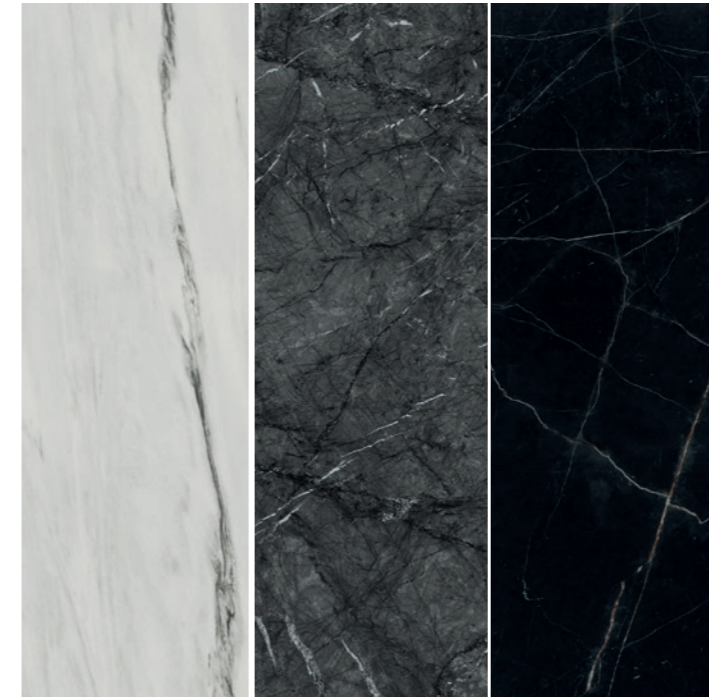

PORCELANATO - MARMOLEADO

MARVEL DREAM

BIANCO | BLACK

Origin: Italia

MARMOLEADO

MARVEL DREAM

- Piso Pared
- Variación Moderada
- Lappato
- Mate
- Rectificado
- Espesor 9mm
- Junta Recomendada 1,5mm

Bianco Grigio Black