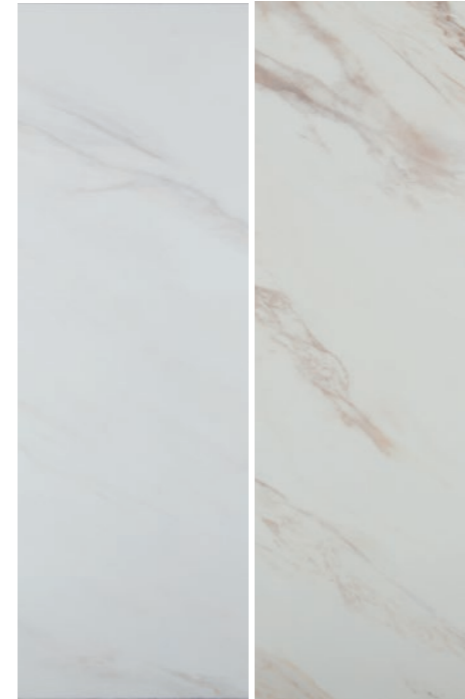

# VENETTO

BLANCO

MARMOLEADO

# VENETTO

- Piso Pared
- Variación Alta
- Brillo
- Liso
- No Rectificado
- Rectificado

Blanco

Marfil

**CM** Comercial Moderado

**CM** Comercial Moderado

RC: **59x59**

RC: **49x49**