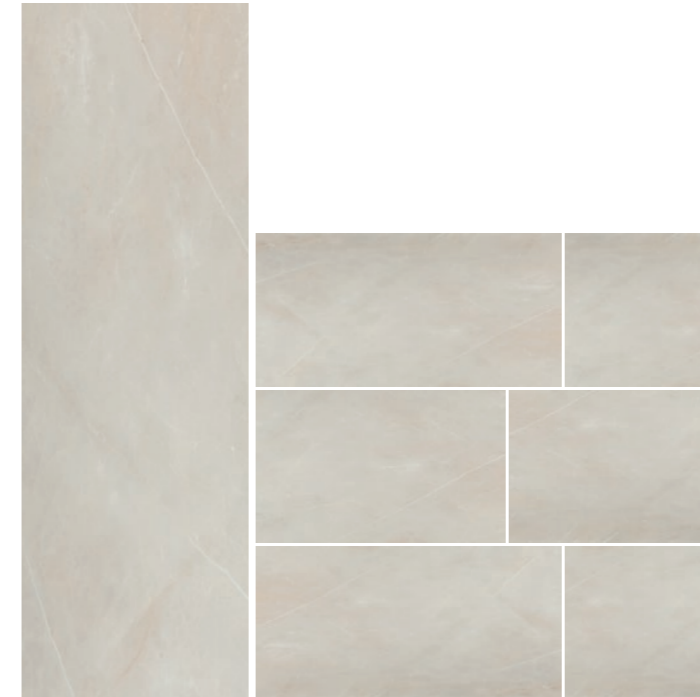

PORCELANATO - MARMOLEADO

VERDI

Origen: España

MARMOLEADO

VERDI

Piso Pared

Variación Alta

Pulido

Rectificado

Espesor

Junta Recomendada

Crema

RG Residencial General

RC: 75x150

Verdi

RC: 157PEL1402E