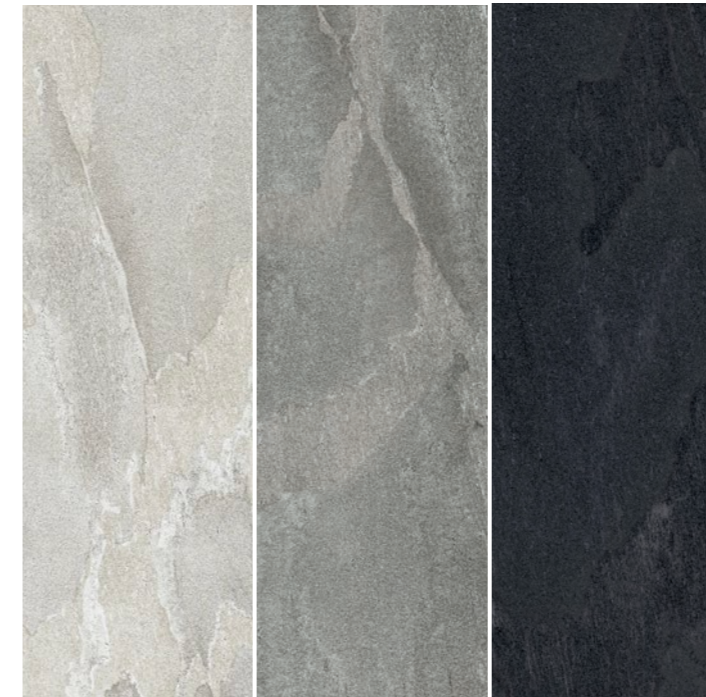

PORCELANATO - PIEDRA

**KLIF**  
DARK | GREY

Origen: Italia

PIEDRA

# KLIF

Piso Pared

Variación Alta

Mate

Rectificado

Espesor 9mm

Junta Recomendada 1,5mm

White

Grey

Dark

CG Comercial General

CG Comercial General

CG Comercial General

RC: **75x150**

White RC: 157PER0110E

Grey RC : 157PER0109E