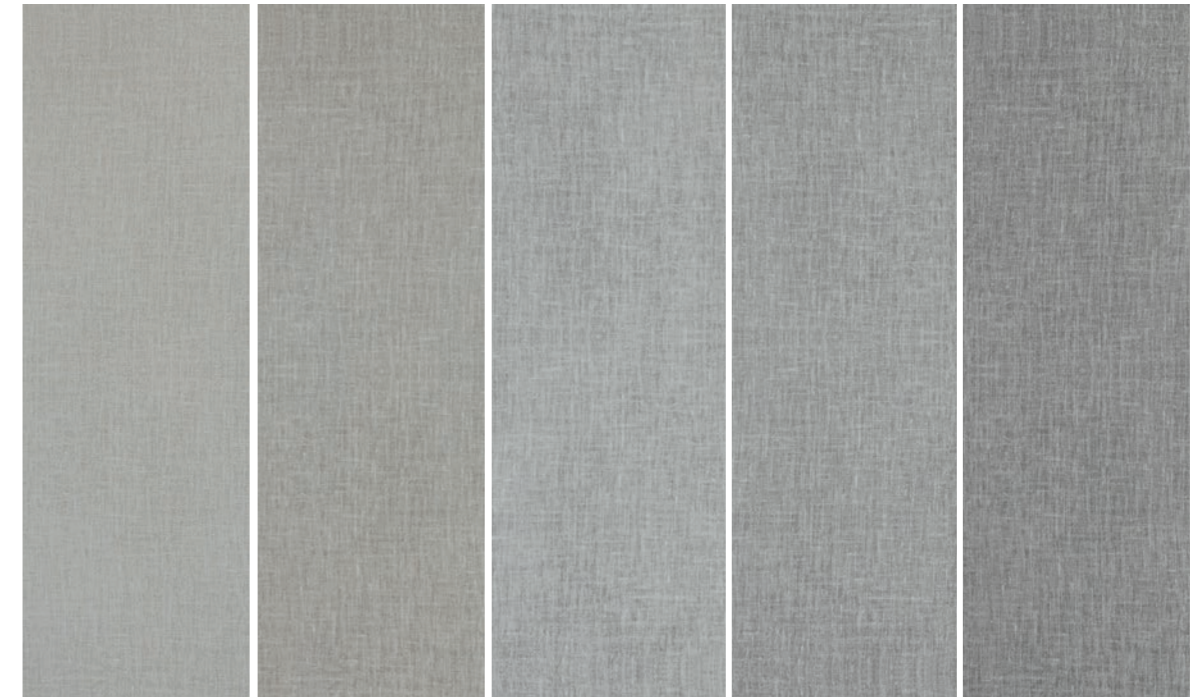

PORCELANATO - TEXTIL

LINEN

FOG

TEXTIL

LINEN

Piso Pared
 Variación Mínima
 Mate
 Textura
 No Rectificado
 Rectificado
 Espesor 9.8mm

Ivory Natural Fog Charcoal Silver

Comercial General
 Comercial General
 Comercial General
 Comercial General
 Comercial General

NT: **30X60** 2-3mm

RC: **29X59** 1.5mm

NT: **30X60** 2-3mm

RC: **29X59** 1.5mm

Fog NT: 68EN1840E
RC: 68ER1840E

Natural NT: 68EN1841E
RC: 68ER1841E

Charcoal NT: 68EN1842E
RC: 68ER1842E

Silver NT: 68EN1843E
RC: 68ER1843E