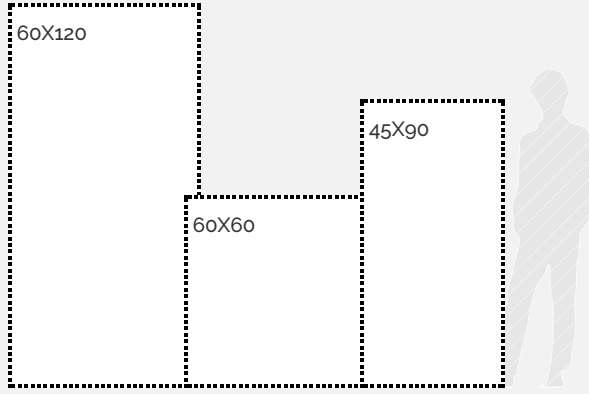

Formatos

RG Residencial
General

RM Residencial
Moderado

Acabados:

Acabado
Mate

Espesores:

BASIC
GRAY

6,2 mm

10,3 mm

9,6 mm

BASIC
GRAY PLUS

Formatos

CM Comercial Moderado

Acabados:

 Acabado Mate

Espesores: