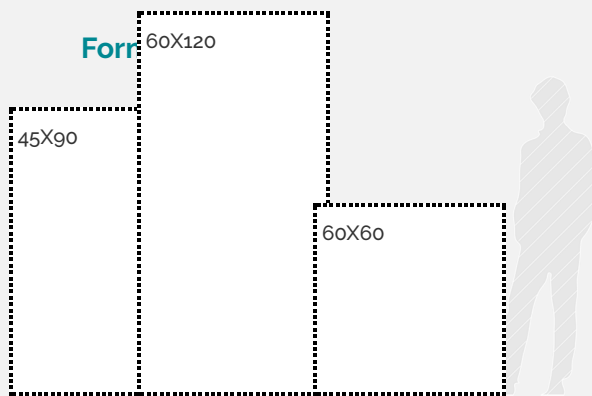

BASIC

BASIC
BEIGE

RG Residencial
General

Acabados:

Acabado
Mate

Espesores:

10,3 mm

9,6 mm