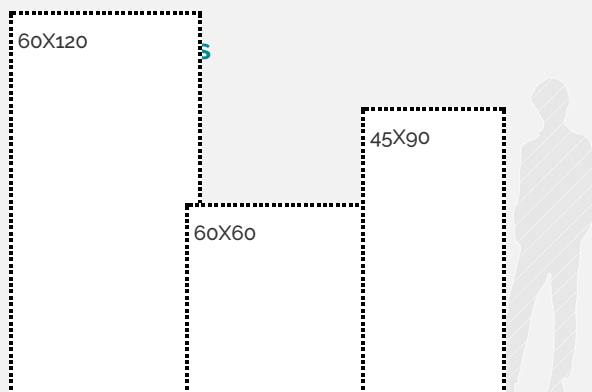

BASIC

BASIC
BEIGE

RG Residencial
General

Acabados:

Acabado
Mate

Espesores:

10,3 mm

9,6 mm

BASIC
MARFIL

RG Residencial
General

Acabados:

Acabado
Mate

Espesores:

6,2 mm

10,3 mm

9,6 mm