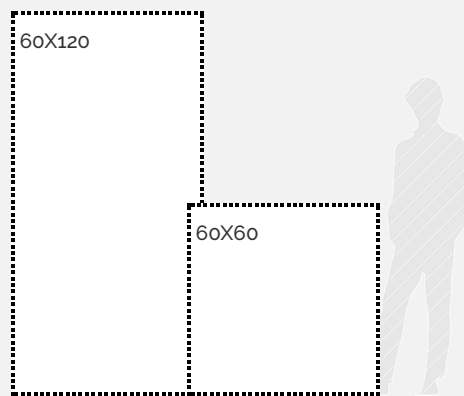

BELEK

BELEK
BEIGE

RG Residencial
General

CG Comercial
Liviano

Acabados:

Acabado
semi brillante

Espesores:

10,3 mm