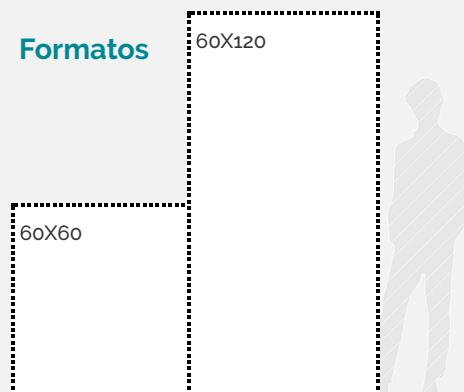

BELEK

BELEK
BEIGE

RG Residencial
General

CG Comercial
Liviano

Acabados:

Acabado
semi brillante

Espesores:

10,3 mm

9,6 mm

BELEK
PLATA

Formatos

RG Residencial
General

Acabados:

Acabado
semi brillante

Espesores:

9,6 mm