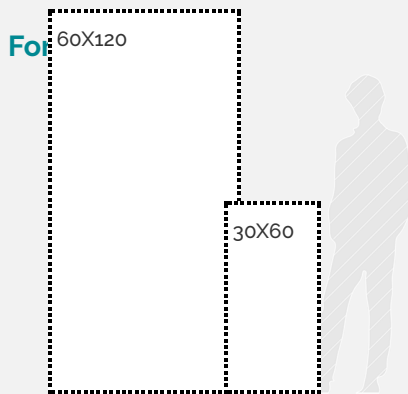

CARRARA

CARRARA
ULTRA WHITE

RG Residencial
General

Acabados:

Acabado
Mate

Espesores:

10,3 mm

9,8 mm