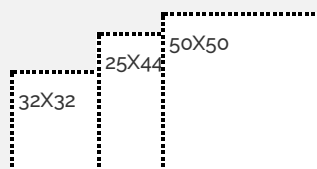

ICARIA

ICARIA
BEIGE

Formatos

SKU:

56ER1490E

RG Residencial
General

P Pared

Acabados:

O Acabado
Mate

Espesores:

7,8 mm

7,7 mm

9,1 mm

ICARIA
ACERO

Formatos

SKU:

56ER1492E

RG Residencial
General

P Pared

Acabados:

O Acabado
Mate

Espesores:

7,8 mm

7,7 mm