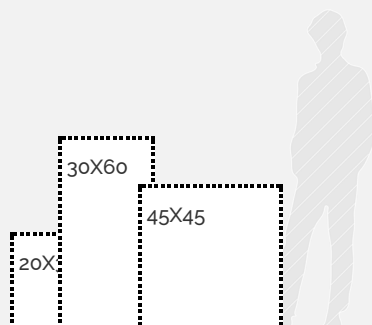

Formatos

SKU:

850015E

Pared

Residencial
General

Acabados:

Acabado
Mate

Espesores:

6,8 mm

9 mm

8,2 mm

MAGNISI
SILVER