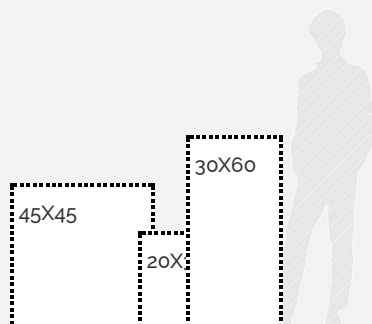

Formatos

SKU:

720018E

Residencial
General

Pared

Acabados:

Acabado
Mate

Espesores:

8,2 mm

6,8 mm

9 mm

Formatos

SKU:

850017E

Pared

Residencial
General

Acabados: