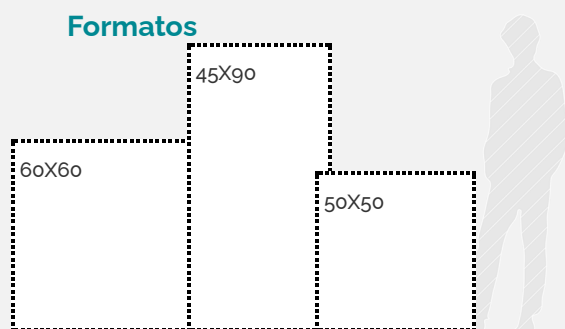

SKU:

56ER5200E

RG Residencial
General

Acabados:

Acabado
Brillante

Espesores:

9,6 mm

10,3 mm

9,1 mm