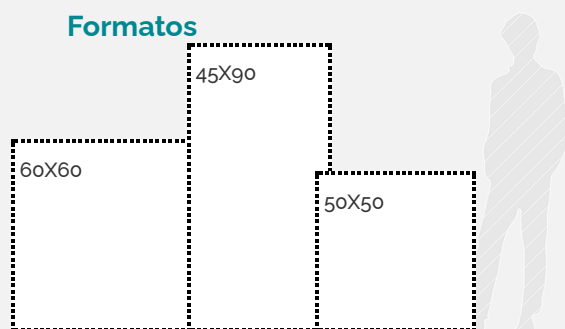

9,6 mm

10,3 mm

9,1 mm

RIVENDEL
MARFIL

SKU:

56ER5201E

RG Residencial
General

Acabados: