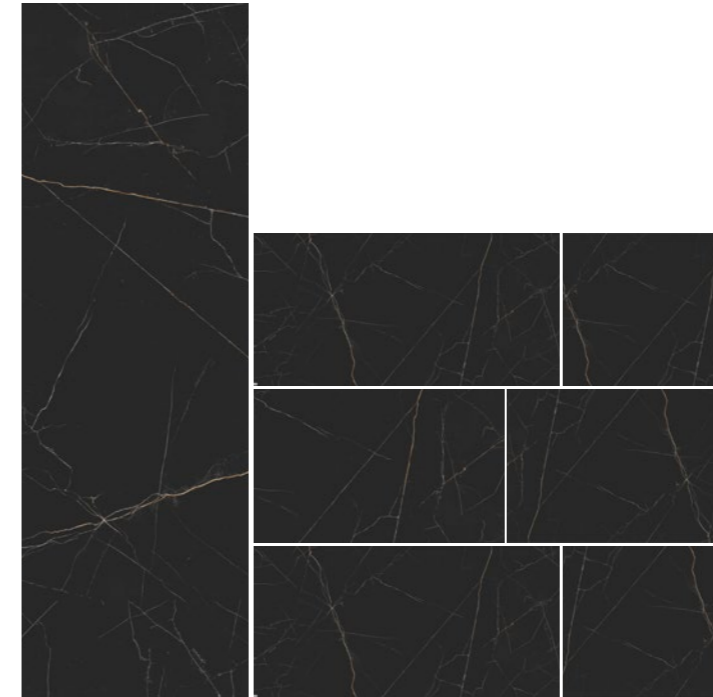

PORCELANATO - MARMOLEADO

NERO
ARDI

Origen: España

MARMOLEADO

NERO

- 
 Piso Pared
- 
 Variación Moderada
- 
 Brillo
- 
 Rectificado
- 
 Espesor 10mm
- 
 Junta Recomendada 1,5mm

Ardi

CM Comercial Moderado